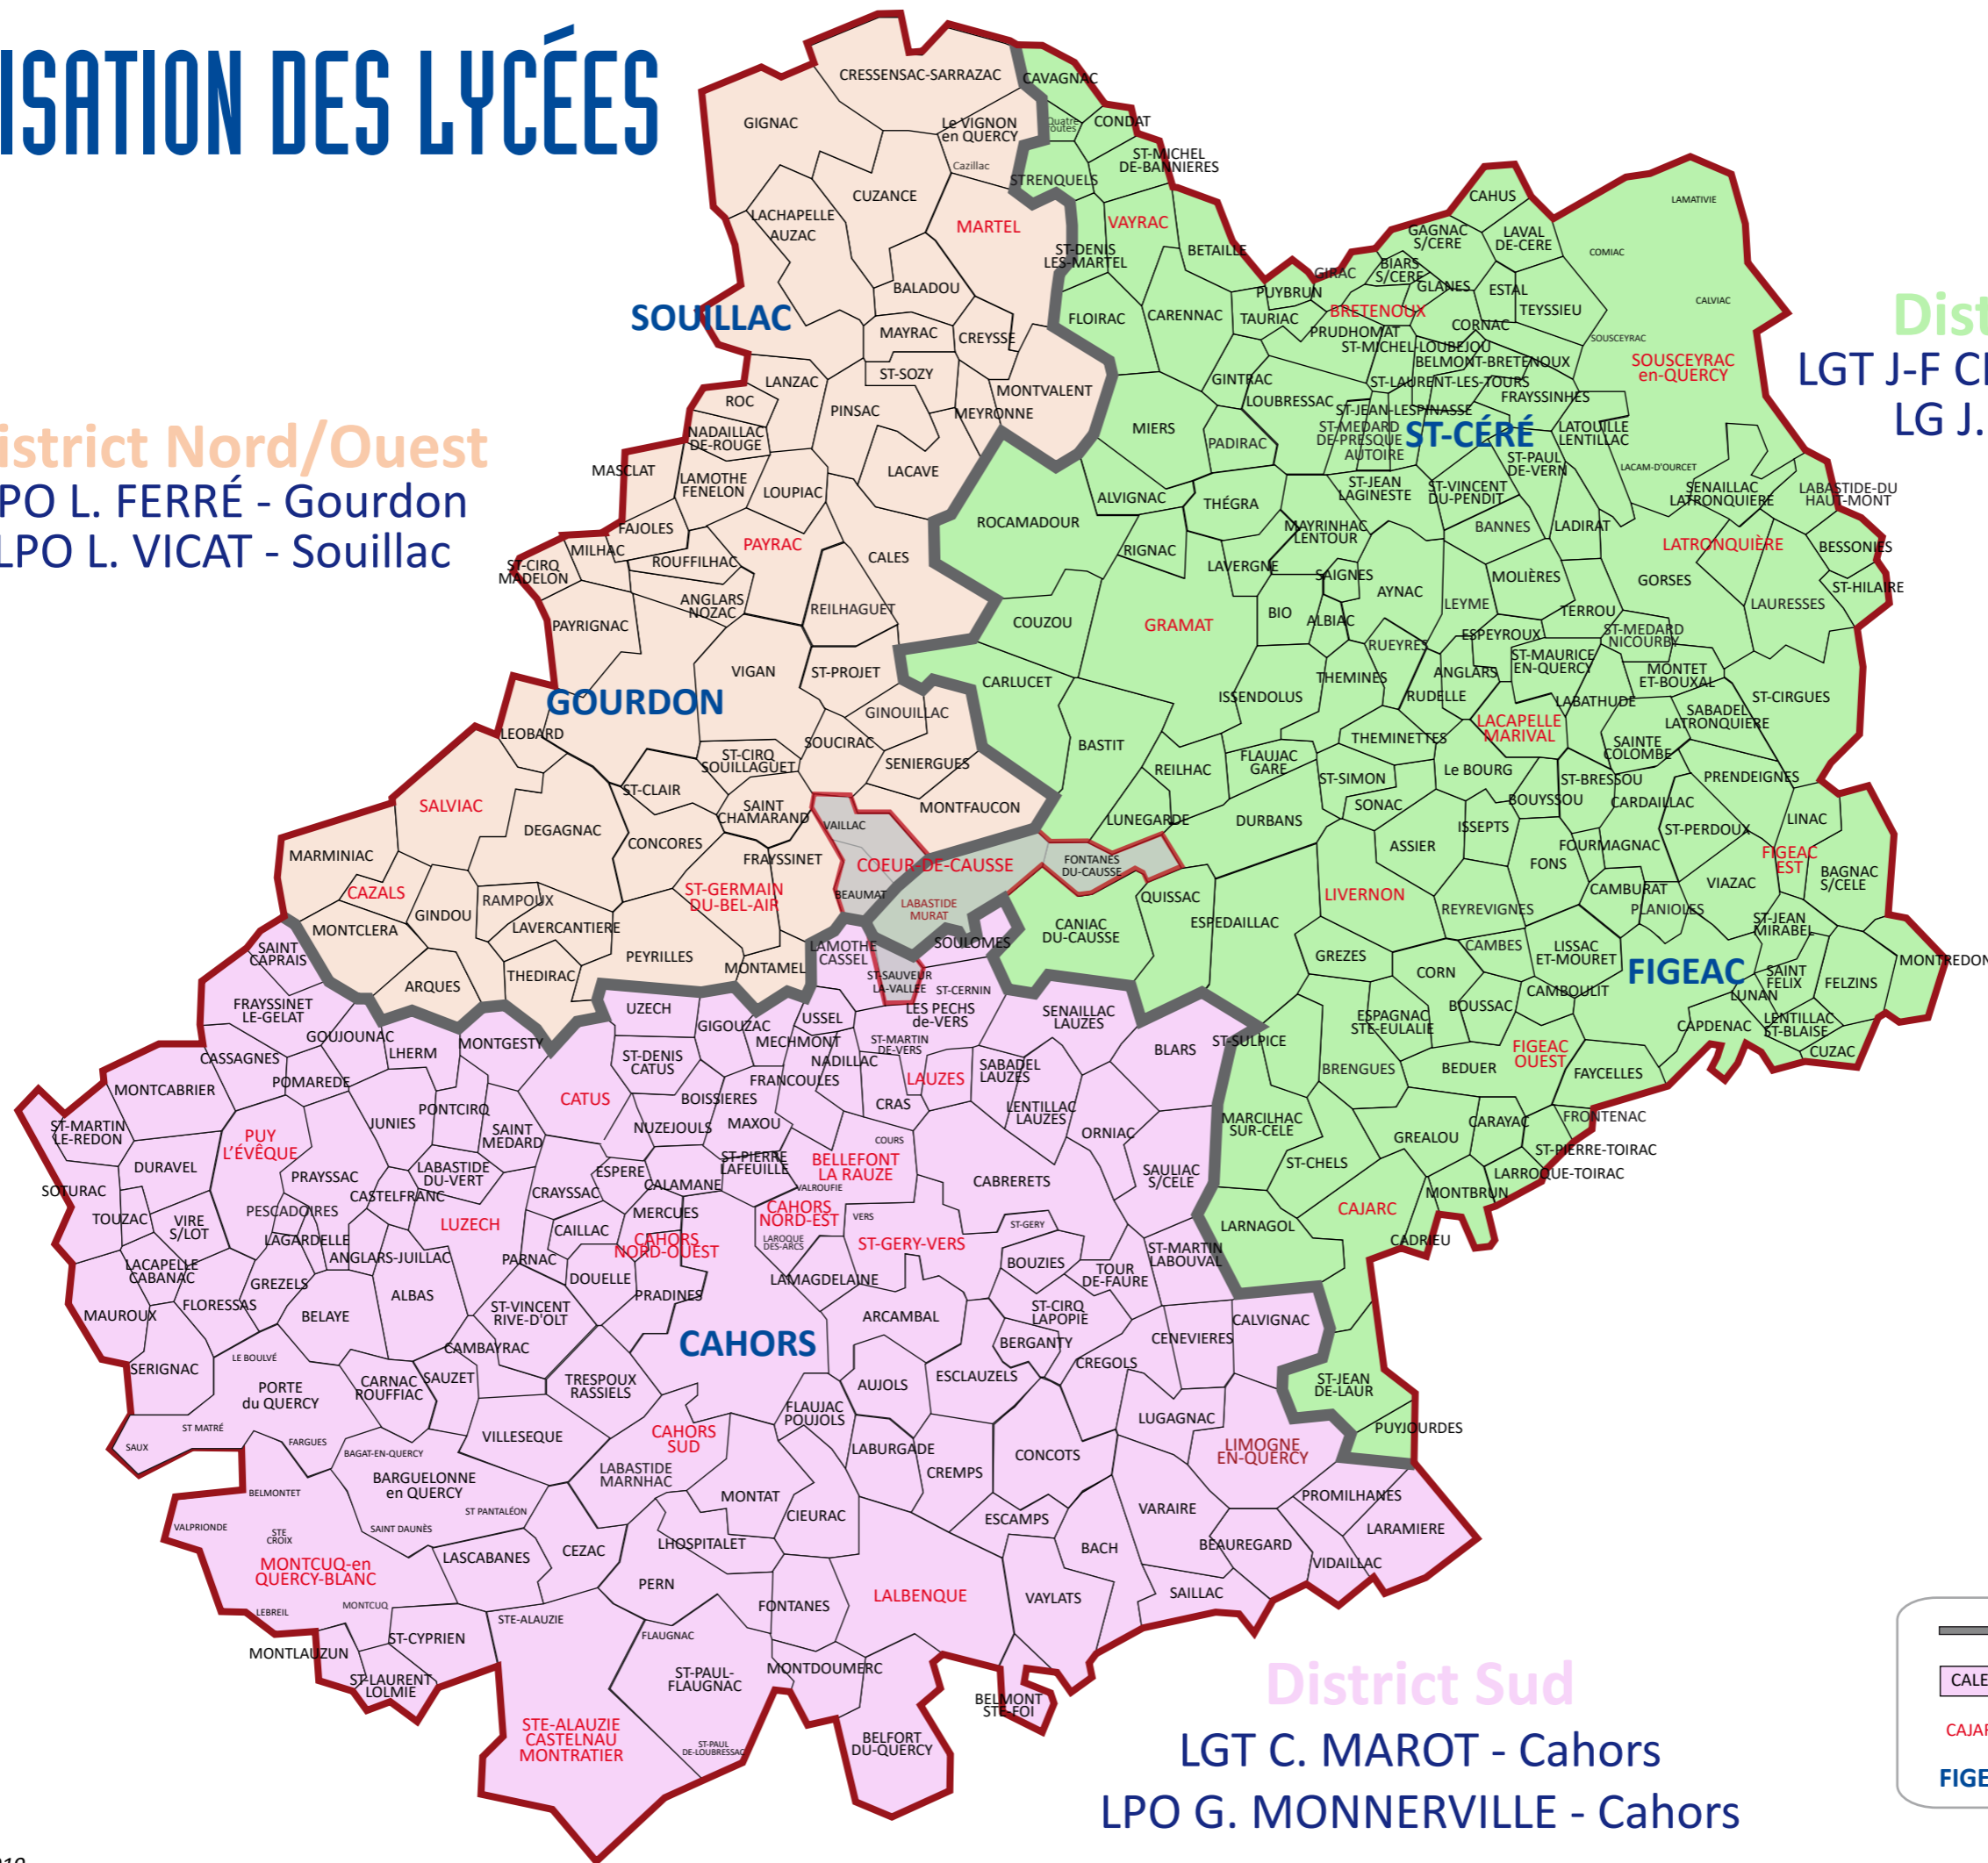

# SECTORISATION DES LYCÉES

**District Nord/Ouest**  
LPO L. FERRÉ - Gourdon  
LPO L. VICAT - Souillac

**District Nord/Est**  
LGT J-F CHAMPOLLION - Figeac  
LG J. LURÇAT - St Céré

-  Limite de district
-  CALES Limite de commune
-  CAJARC Chef lieu de canton
-  FIGEAC Chef lieu d'arrondissement