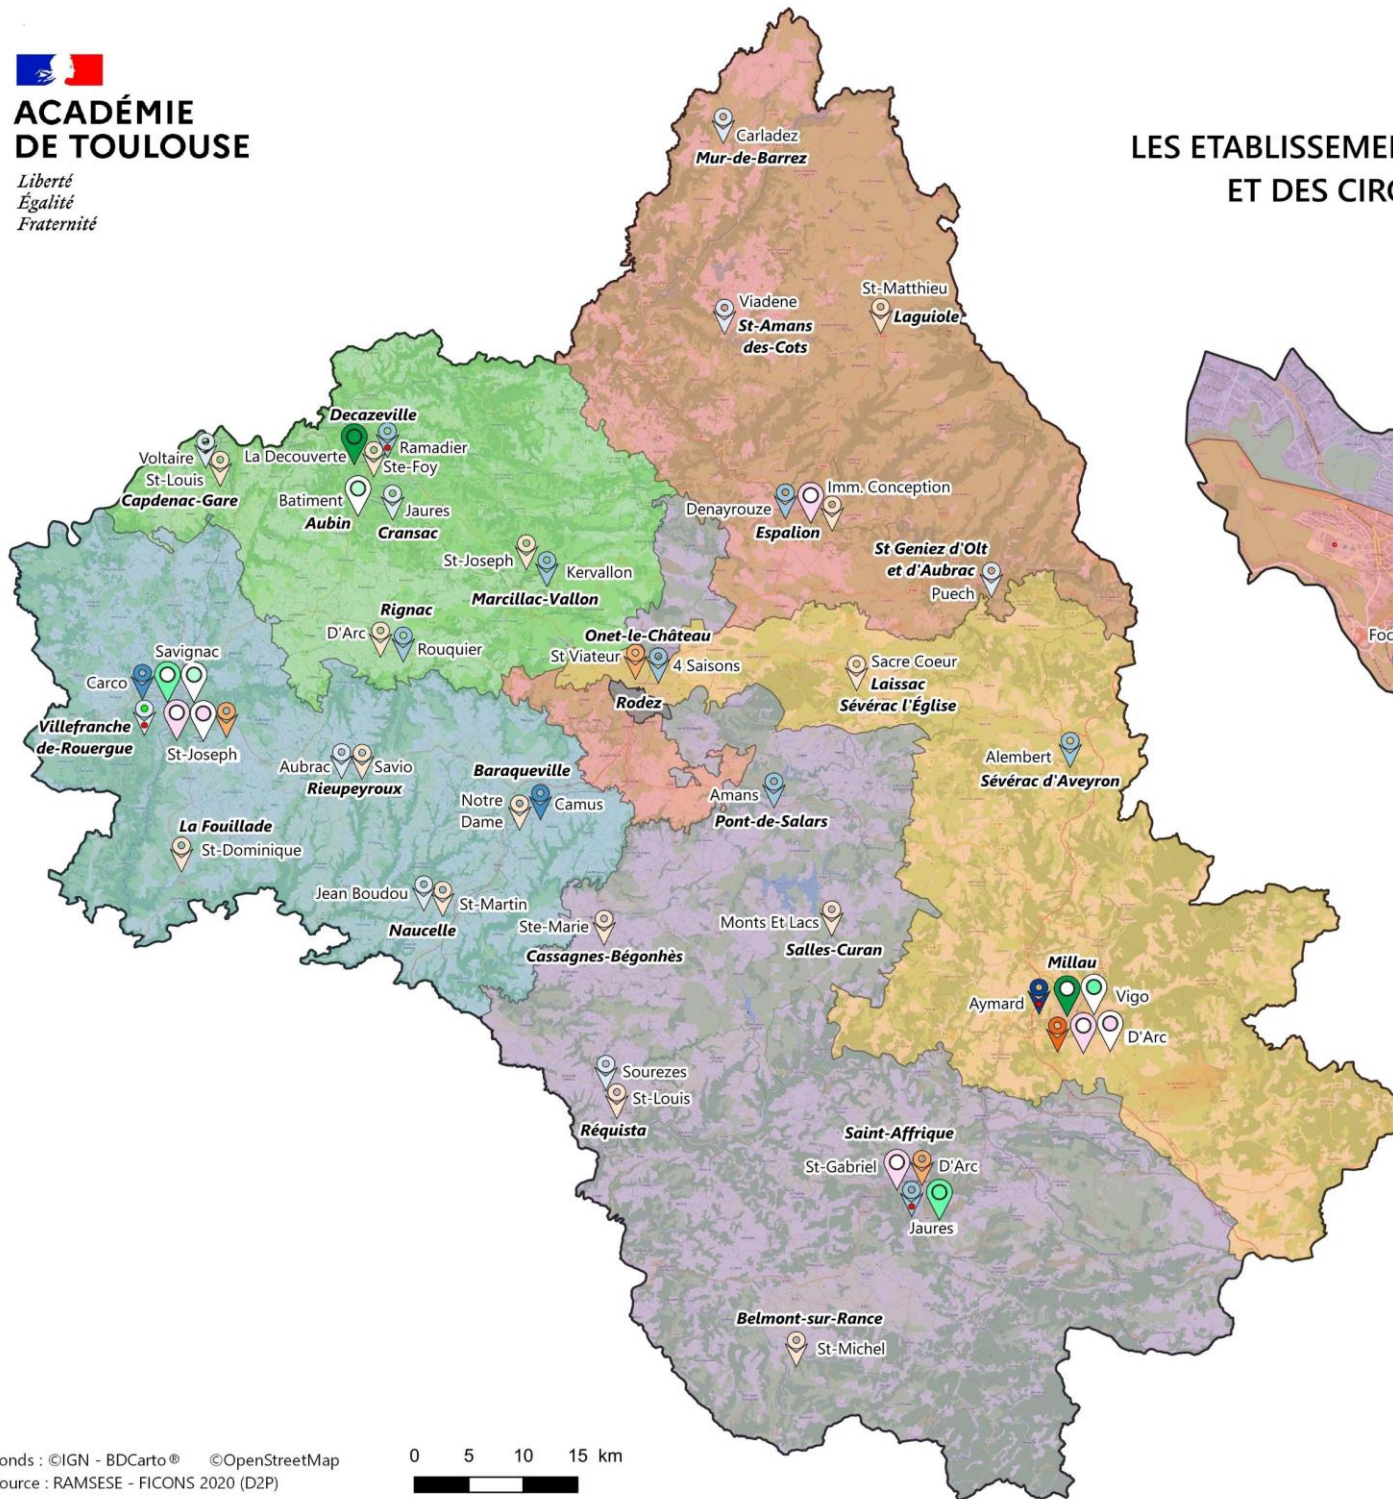

**ACADÉMIE  
DE TOULOUSE**

Liberté  
Égalité  
Fraternité

**AVEYRON**

**LES ETABLISSEMENTS DU SECOND DEGRE PUBLICS ET PRIVES  
ET DES CIRCONSCRIPTIONS DU PREMIER DEGRE**

**R2020**

Collèges		Lycées		Circonscriptions	
	Collège		Lycée général et/ou technologique		Decazeville
	EREA		Lycée professionnel		Millau Onet le Château
	Présence de SEGPA		Lycée polyvalent		Rodez Espalion
					St Affrique Rodez
					Villefranche de Rouergue
Effectifs collèges		Effectifs lycées			
	Pu Pr Moins de 250 élèves		Pu Pr Moins de 250 élèves		
	Entre 250 et 500 élèves		Entre 250 et 500 élèves		
	Entre 500 et 750 élèves		Entre 500 et 1000 élèves		
	Plus de 750 élèves		Plus de 1000 élèves		