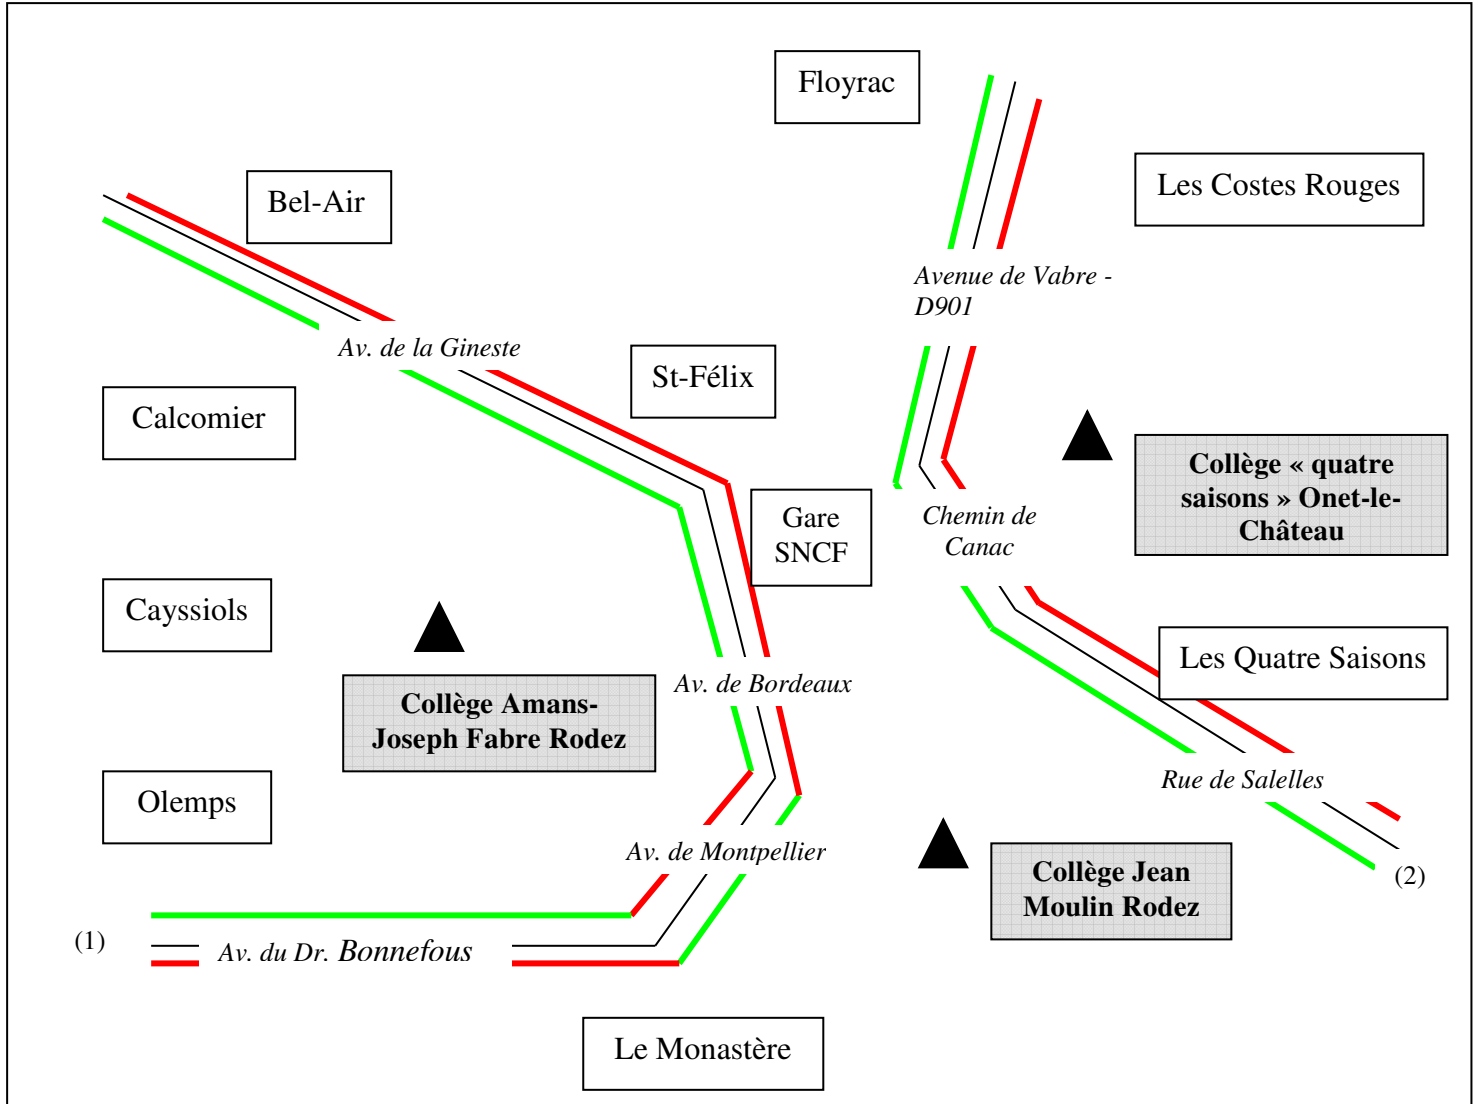

SECTEUR COLLEGES PUBLICS DE RODEZ

Délimitation des sous-secteurs :

- collège Amans-Joseph Fabre, Rodez.
- collège Jean Moulin, Rodez.
- collège « quatre saisons », Onet-le-Château.

Collège	Communes du secteur de recrutement
Amans-Joseph Fabre, Rodez	Flavin, Luc, Le Monastère, Olems, Druelle, Rodez pour partie (1)
Jean Moulin, Rodez	Agen d'Aveyron, Onet-le-Château pour partie (2), Rodelle, Rodez pour partie (1), Sébazac, Ste-Radegonde
Quatre saisons, Onet-le-Château	Bertholène, La Loubière, Montrozier, Onet le Château, Rodez pour partie (2)

(1) Avenue de la Gineste, avenue de Bordeaux, Avenue de Montpellier, Avenue du Docteur Bonnefous, limite commune du monastère.

(2) D901, Avenue de vabre, chemin de Canac, limite commune Onet le Château, (rue de Salelles).

— : côté pair.

— : côté impair.