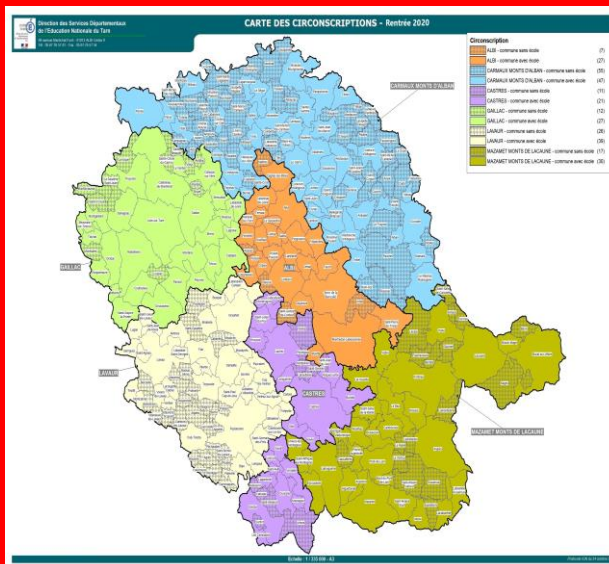

Les personnels

D2P, DPE septembre 2021

409 personnels d'inspection et de direction (public)

- 45 chefs d'établissements
- 34 chefs d'établissements adjoints
- 1 A-DASEN (adjoint à la directrice académique des services de l'éducation nationale) pour le 1er degré
- 6 IEN (inspecteur/inspectrice de l'éducation nationale de circonscription)
- 1 IEN IO (inspecteur de l'éducation nationale en charge de l'information et l'orientation)
- 1 IEN SDEI (inspectrice de l'éducation nationale en charge du service départemental de l'école inclusive)
- 2 directrices de CIO (centre d'information et d'orientation)
- 45 adjoints gestionnaires
- 274 directeurs d'écoles publiques

1 150 personnels éducatifs et de surveillance

- 71 CPE (conseiller principal d'éducation)
- 420 assistants d'éducation
- 639 AESH (assistant des élèves en situation de handicap)
- 20 psychologues

118 personnels administratifs sociaux et de santé

- 45 personnels administratifs à la DSDEN 81
- 15 assistantes sociales + 1 conseillère technique départementale
- 49 infirmières + 1 conseillère technique départementale
- 6 médecins + 1 conseillère technique départementale

3 bassins d'éducation, 6 circonscriptions

DSDEN 81

69 avenue Maréchal Foch

81013 ALBI cedex 9

Tél. : 05 67 76 57 81

Fax : 05 67 76 57 54

Mél. : ia81@ac-toulouse.fr

www.ac-toulouse.fr/dsdnen81/

Nos horaires d'ouverture au public

Du lundi au vendredi,

de 8h30 à 12h00 et de 13h30 à 17h00

**ACADÉMIE
DE TOULOUSE**
*Liberté
Egalité
Fraternité*

Direction des services départementaux de l'éducation nationale du Tarn