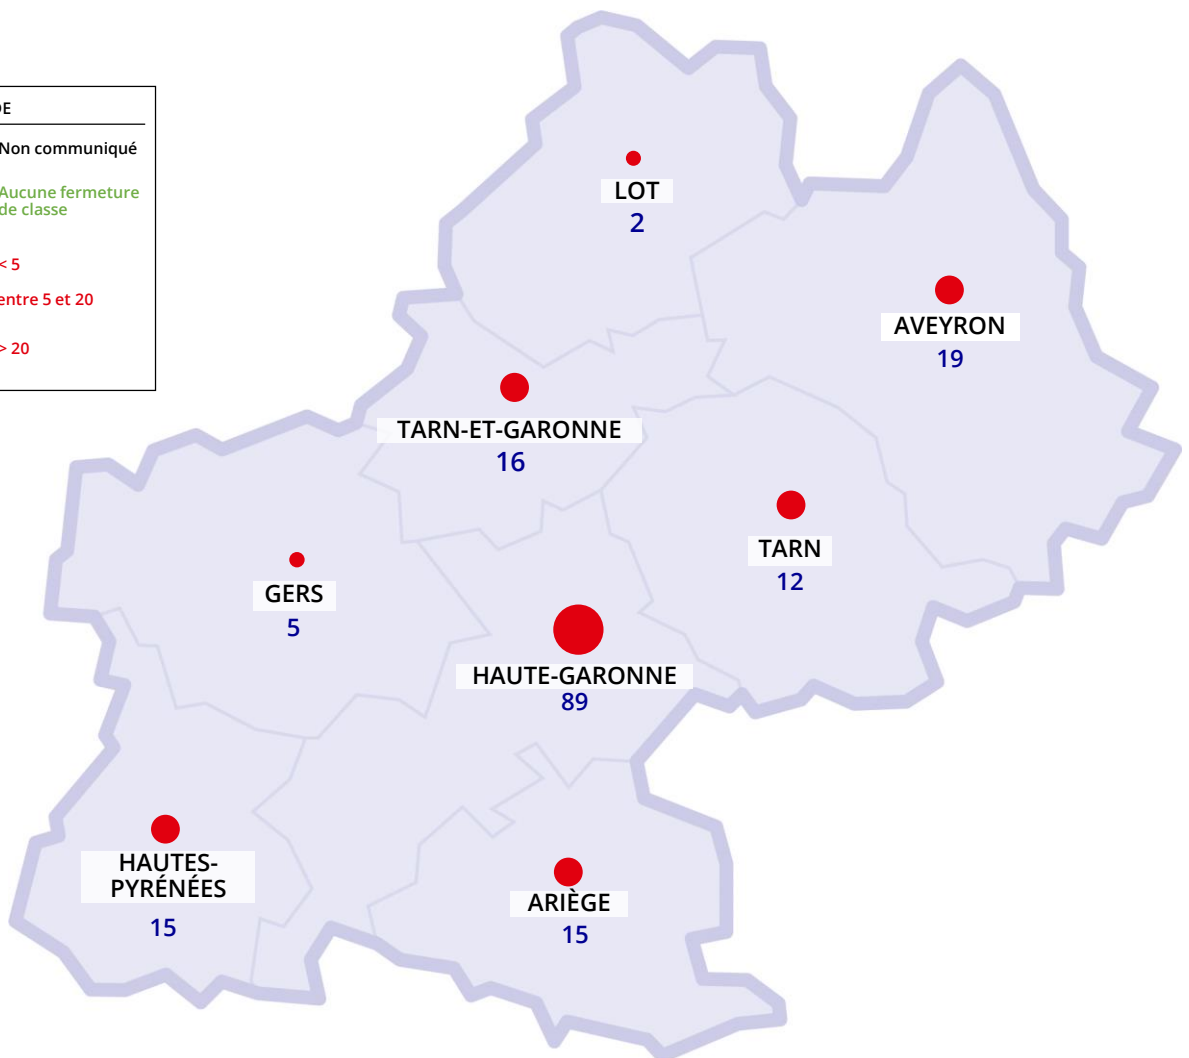

81 établissements ont proposé un parcours vaccinal aux élèves sur 506 collèges et lycées

Retrouvez toutes les données officielles : <https://dashboard.covid19.data.gouv.fr/suivi-vaccination?location=FRA>

**ACADÉMIE
DE TOULOUSE**

*Liberté
Égalité
Fraternité*

COVID-19

COMMUNIQUÉ DE PRESSE DU VENDREDI 17 SEPTEMBRE 2021

FERMETURES D'ÉCOLES ET ÉTABLISSEMENTS SCOLAIRES PAR DÉPARTEMENT

Données arrêtées au jeudi à 13 h

**ACADÉMIE
DE TOULOUSE**

*Liberté
Égalité
Fraternité*

COVID-19

COMMUNIQUÉ DE PRESSE DU VENDREDI 17 SEPTEMBRE 2021
FERMETURES DE CLASSES PAR DÉPARTEMENT
Données arrêtées au jeudi à 13 h

COMMUNIQUÉ DE PRESSE DU VENDREDI 17 SEPTEMBRE 2021