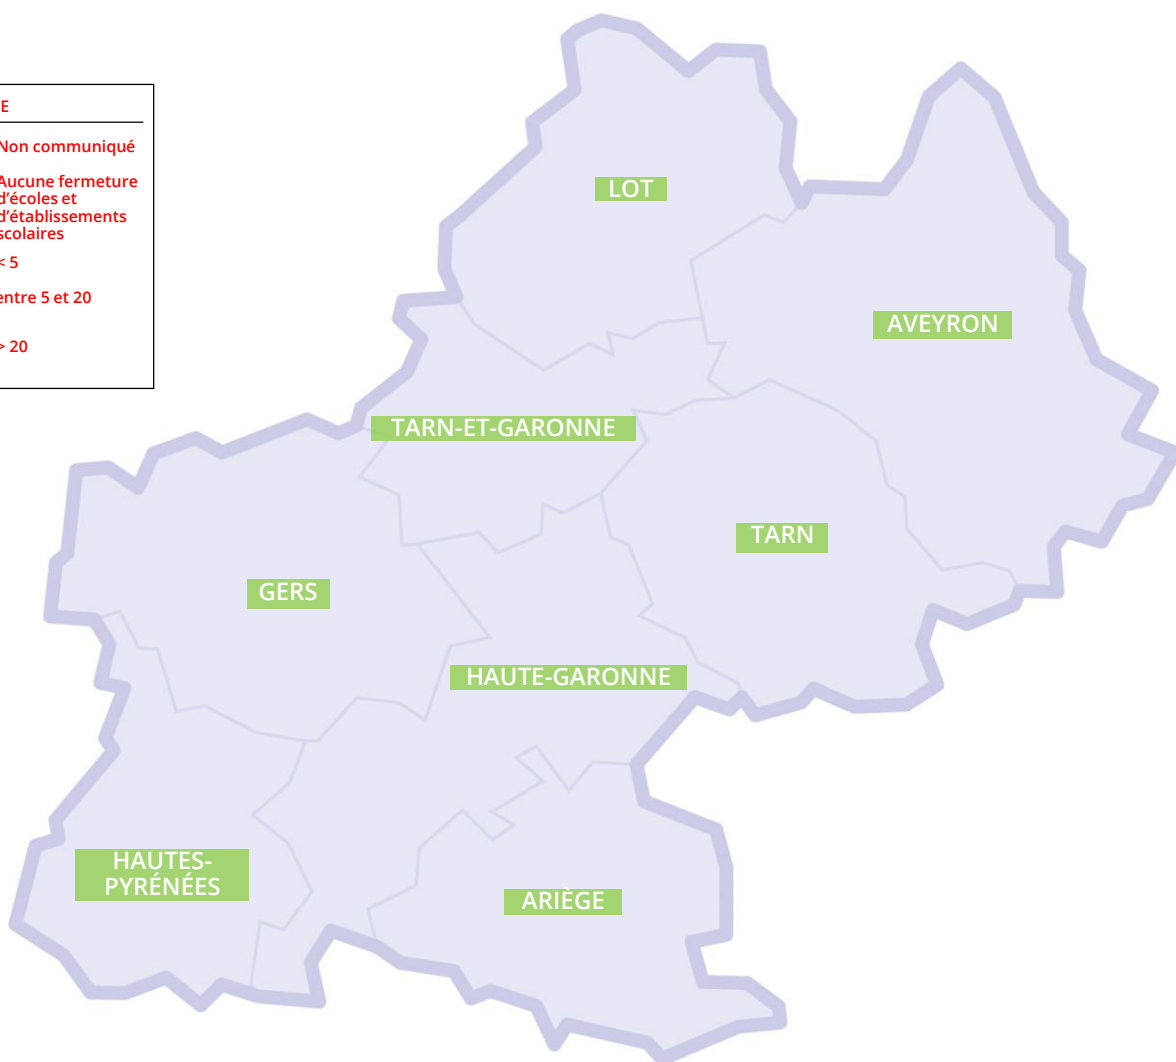

81 établissements ont proposé un parcours vaccinal aux élèves sur 506 collèges et lycées

Retrouvez toutes les données officielles : <https://dashboard.covid19.data.gouv.fr/suivi-vaccination?location=FRA>

**ACADÉMIE
DE TOULOUSE**

*Liberté
Égalité
Fraternité*

COVID-19

COMMUNIQUÉ DE PRESSE DU VENDREDI 17 SEPTEMBRE 2021

FERMETURES D'ÉCOLES ET ÉTABLISSEMENTS SCOLAIRES PAR DÉPARTEMENT

Données arrêtées au jeudi à 13 h

**ACADÉMIE
DE TOULOUSE**

*Liberté
Égalité
Fraternité*

COVID-19

COMMUNIQUÉ DE PRESSE DU VENDREDI 17 SEPTEMBRE 2021
FERMETURES DE CLASSES PAR DÉPARTEMENT
Données arrêtées au jeudi à 13 h

COMMUNIQUÉ DE PRESSE DU VENDREDI 17 SEPTEMBRE 2021