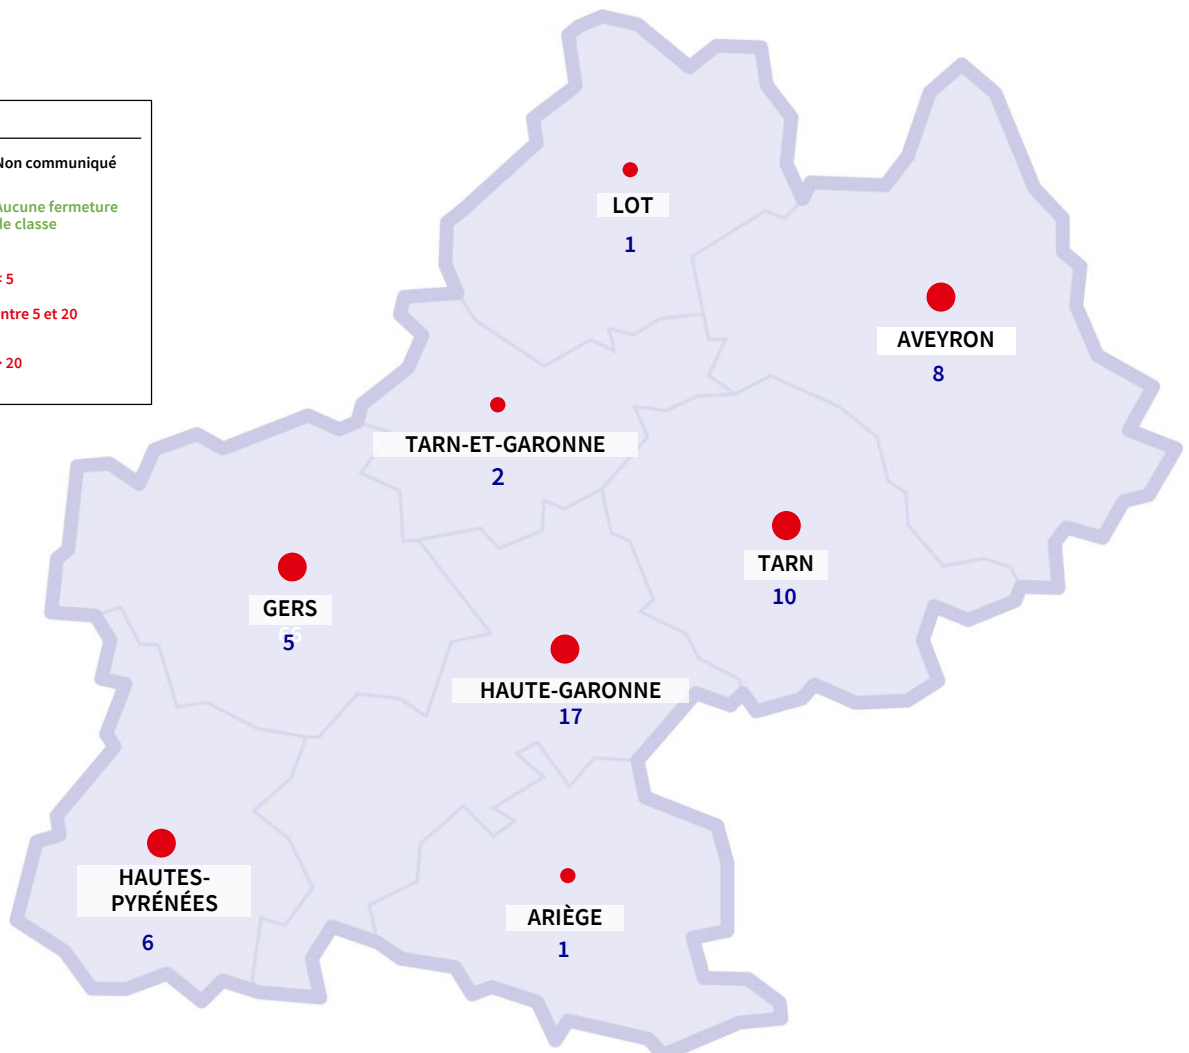

**ACADÉMIE
DE TOULOUSE**

*Liberté
Égalité
Fraternité*

COVID-19

COMMUNIQUÉ DE PRESSE DU VENDREDI 15 OCTOBRE 2021

FERMETURES DE CLASSES PAR DÉPARTEMENT

Données arrêtées au jeudi à 13 h