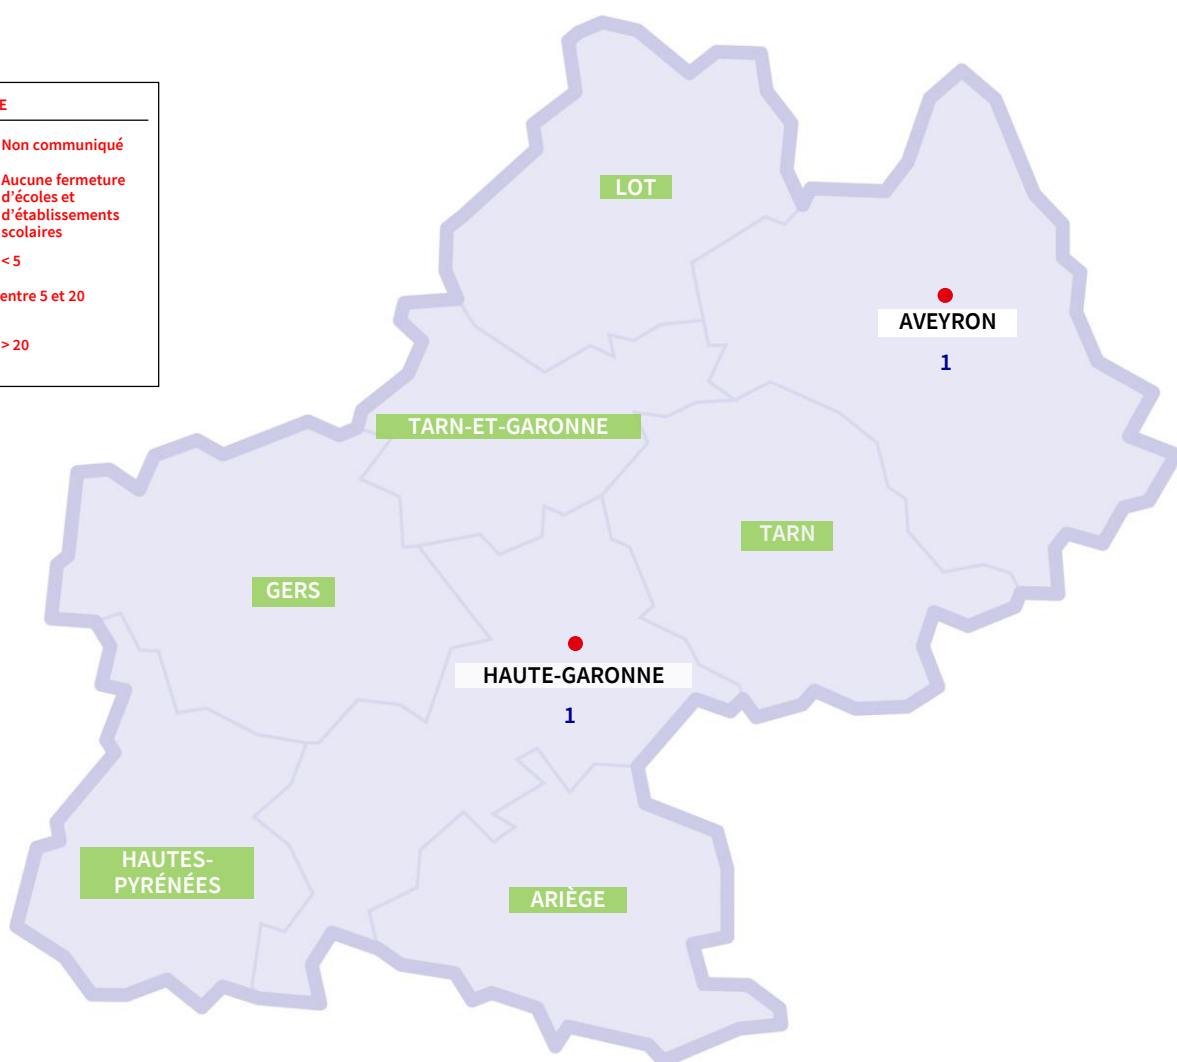

**415** établissements ont proposé un parcours  
vaccinal aux élèves sur 506 collèges et lycées

Retrouvez toutes les données officielles :

<https://dashboard.covid19.data.gouv.fr/suivi-vaccination?location=FRA>

**ACADÉMIE  
DE TOULOUSE**

*Liberté  
Égalité  
Fraternité*

**COVID-19**

COMMUNIQUÉ DE PRESSE DU VENDREDI 15 OCTOBRE 2021

## FERMETURES D'ÉCOLES ET ÉTABLISSEMENTS SCOLAIRES PAR DÉPARTEMENT

Données arrêtées au jeudi à 13 h

**ACADÉMIE  
DE TOULOUSE**

*Liberté  
Égalité  
Fraternité*

**COVID-19**

COMMUNIQUÉ DE PRESSE DU VENDREDI 15 OCTOBRE 2021