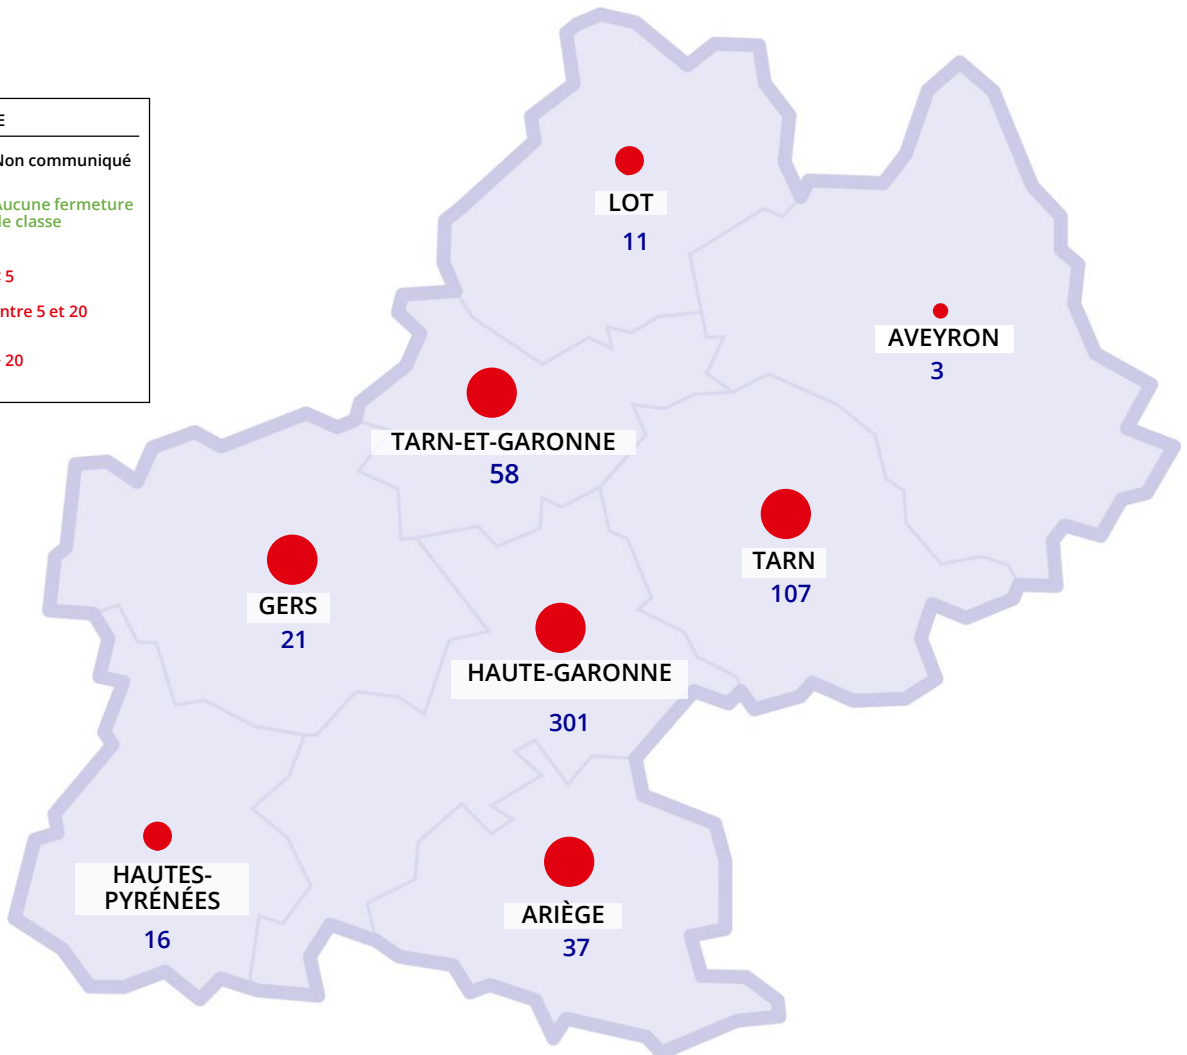

## FERMETURES D'ÉCOLES ET ÉTABLISSEMENTS SCOLAIRES PAR DÉPARTEMENT

Données arrêtées au vendredi 14 janvier à 13h

**ACADÉMIE  
DE TOULOUSE**

*Liberté  
Égalité  
Fraternité*

**COVID-19**

COMMUNIQUÉ DE PRESSE DU VENDREDI 14 JANVIER 2022  
**FERMETURES DE CLASSES PAR DÉPARTEMENT**  
Données arrêtées au vendredi 14 janvier à 13h