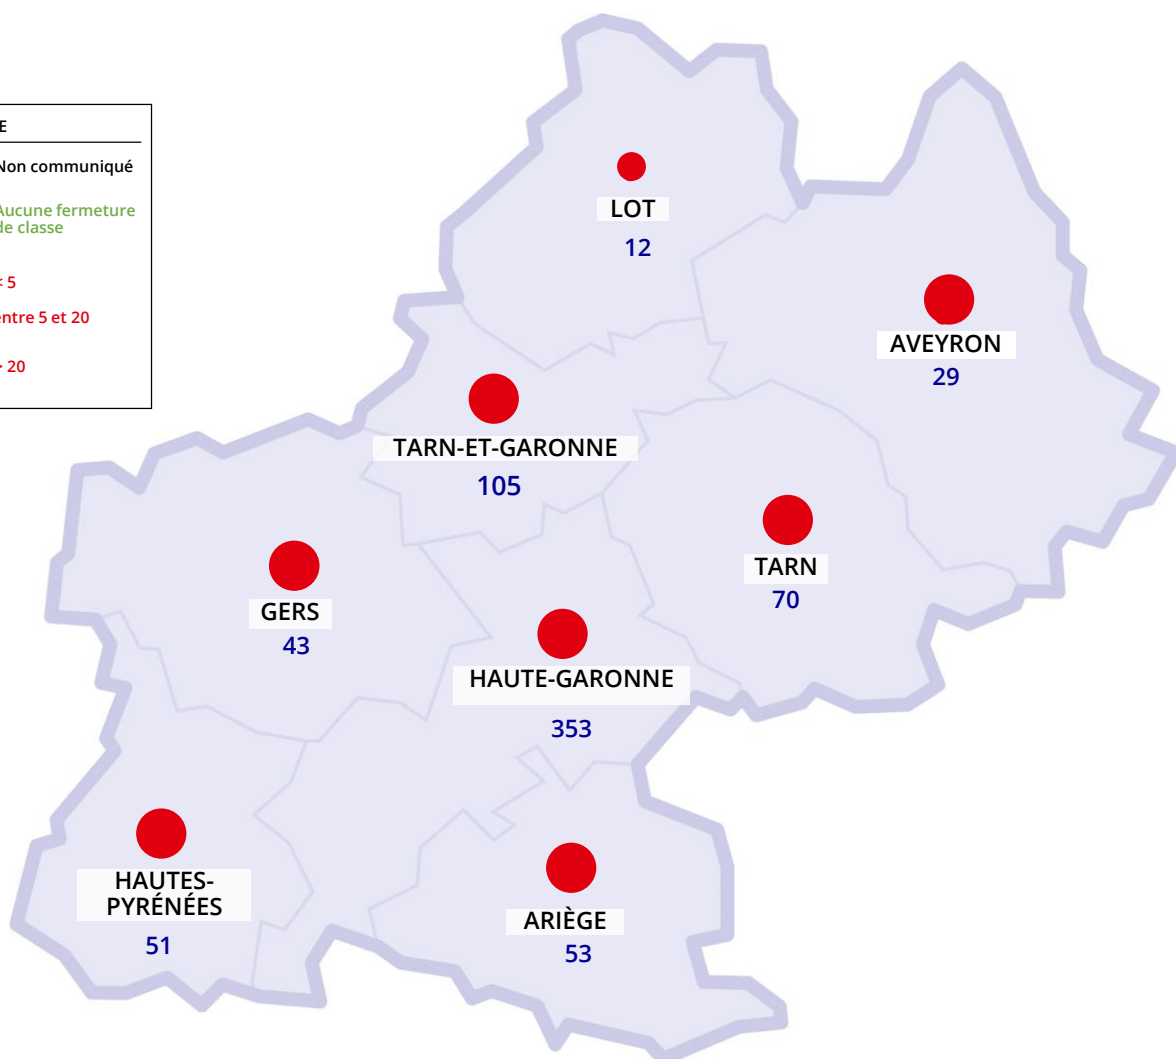

## FERMETURES D'ÉCOLES ET ÉTABLISSEMENTS SCOLAIRES PAR DÉPARTEMENT

Données arrêtées au jeudi à 13h

**ACADÉMIE  
DE TOULOUSE**

*Liberté  
Égalité  
Fraternité*

**COVID-19**

COMMUNIQUÉ DE PRESSE DU VENDREDI 21 JANVIER 2022  
**FERMETURES DE CLASSES PAR DÉPARTEMENT**  
Données arrêtées au jeudi à 13h