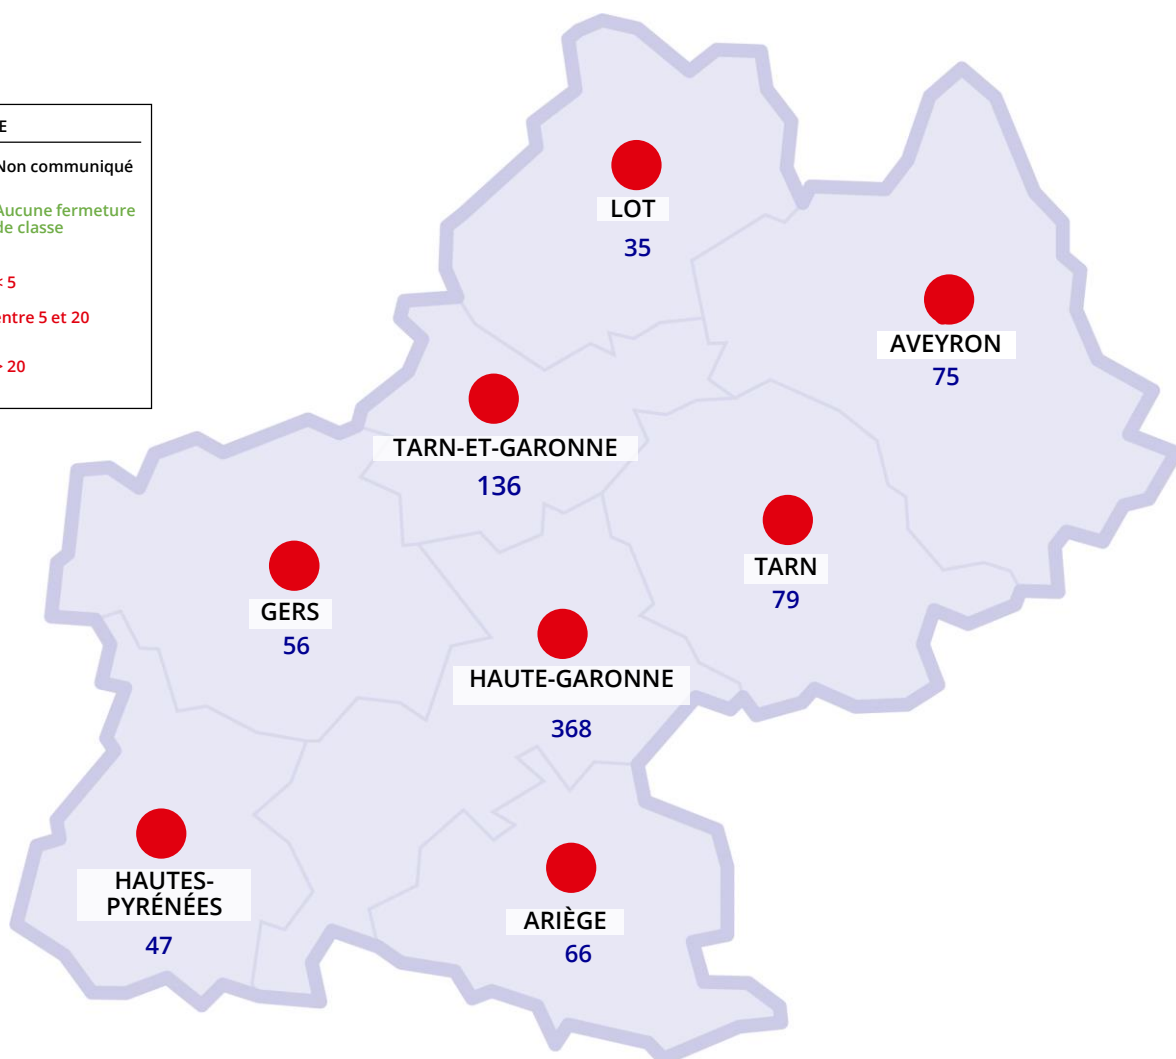

Retrouvez toutes les données officielles :

<https://www.education.gouv.fr/covid19-mesures-pour-les-ecoles-colleges-et-lycees>
<https://dashboard.covid19.data.gouv.fr/suivi-vaccination?location=FRA>

**ACADÉMIE
DE TOULOUSE**

*Liberté
Égalité
Fraternité*

COVID-19

COMMUNIQUÉ DE PRESSE DU VENDREDI 28 JANVIER 2022

FERMETURES D'ÉCOLES ET ÉTABLISSEMENTS SCOLAIRES PAR DÉPARTEMENT

Données arrêtées au jeudi à 13h

**ACADÉMIE
DE TOULOUSE**

*Liberté
Égalité
Fraternité*

COVID-19

COMMUNIQUÉ DE PRESSE DU VENDREDI 28 JANVIER 2022
FERMETURES DE CLASSES PAR DÉPARTEMENT
Données arrêtées au jeudi à 13h

COMMUNIQUÉ DE PRESSE DU VENDREDI 28 JANVIER 2022