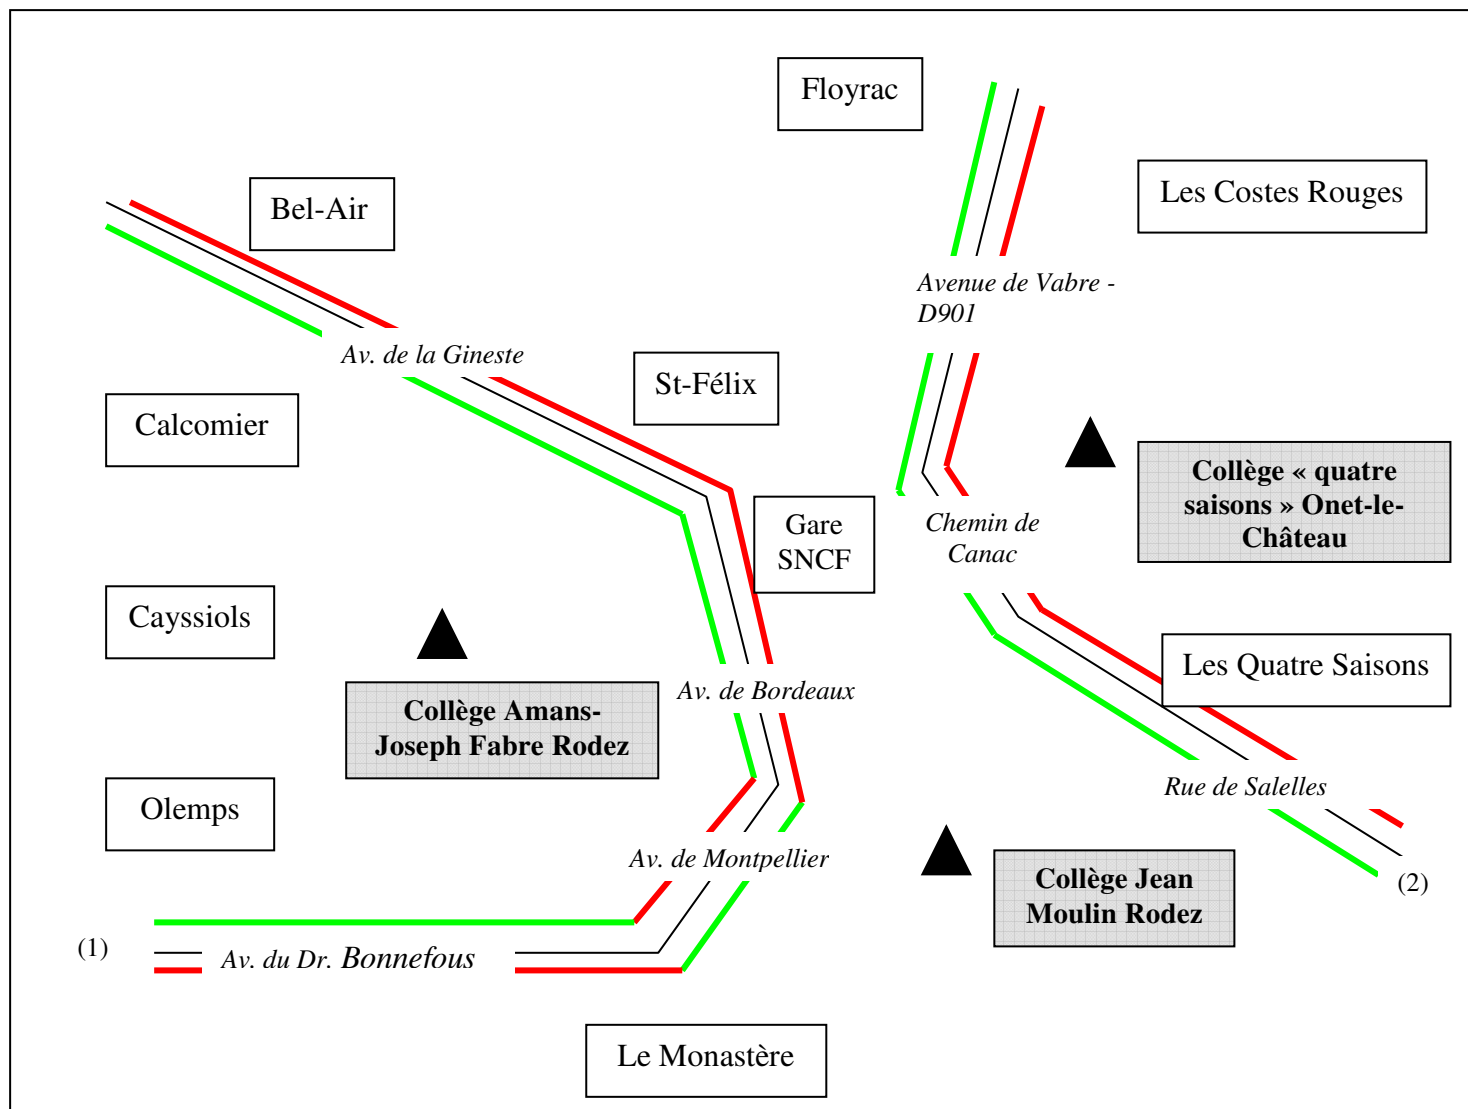

SECTEUR COLLEGES PUBLICS DE RODEZDélimitation des sous-secteurs :

- collège Amans-Joseph Fabre, Rodez.
- collège Jean Moulin, Rodez.
- collège « quatre saisons », Onet-le-Château.

Collège	Communes du secteur de recrutement
Amans-Joseph Fabre, Rodez	Flavin, Luc, Le Monastère, Olems, Druelle, Rodez pour partie (1)
Jean Moulin, Rodez	Agen d'Aveyron, Onet-le-Château pour partie (2), Rodelle, Rodez pour partie (1), Sébazac, Ste-Radegonde
Quatre saisons, Onet-le-Château	Bertholène, La Loubière, Montrozier, Onet le Château, Rodez pour partie (2)

(1) Avenue de la Gineste, avenue de Bordeaux, Avenue de Montpellier, Avenue du Docteur Bonnefous, limite commune du monastère.

(2) D901, Avenue de vabre, chemin de Canac, limite commune Onet le Château, (rue de Salelles).

— : côté pair.

— : côté impair.