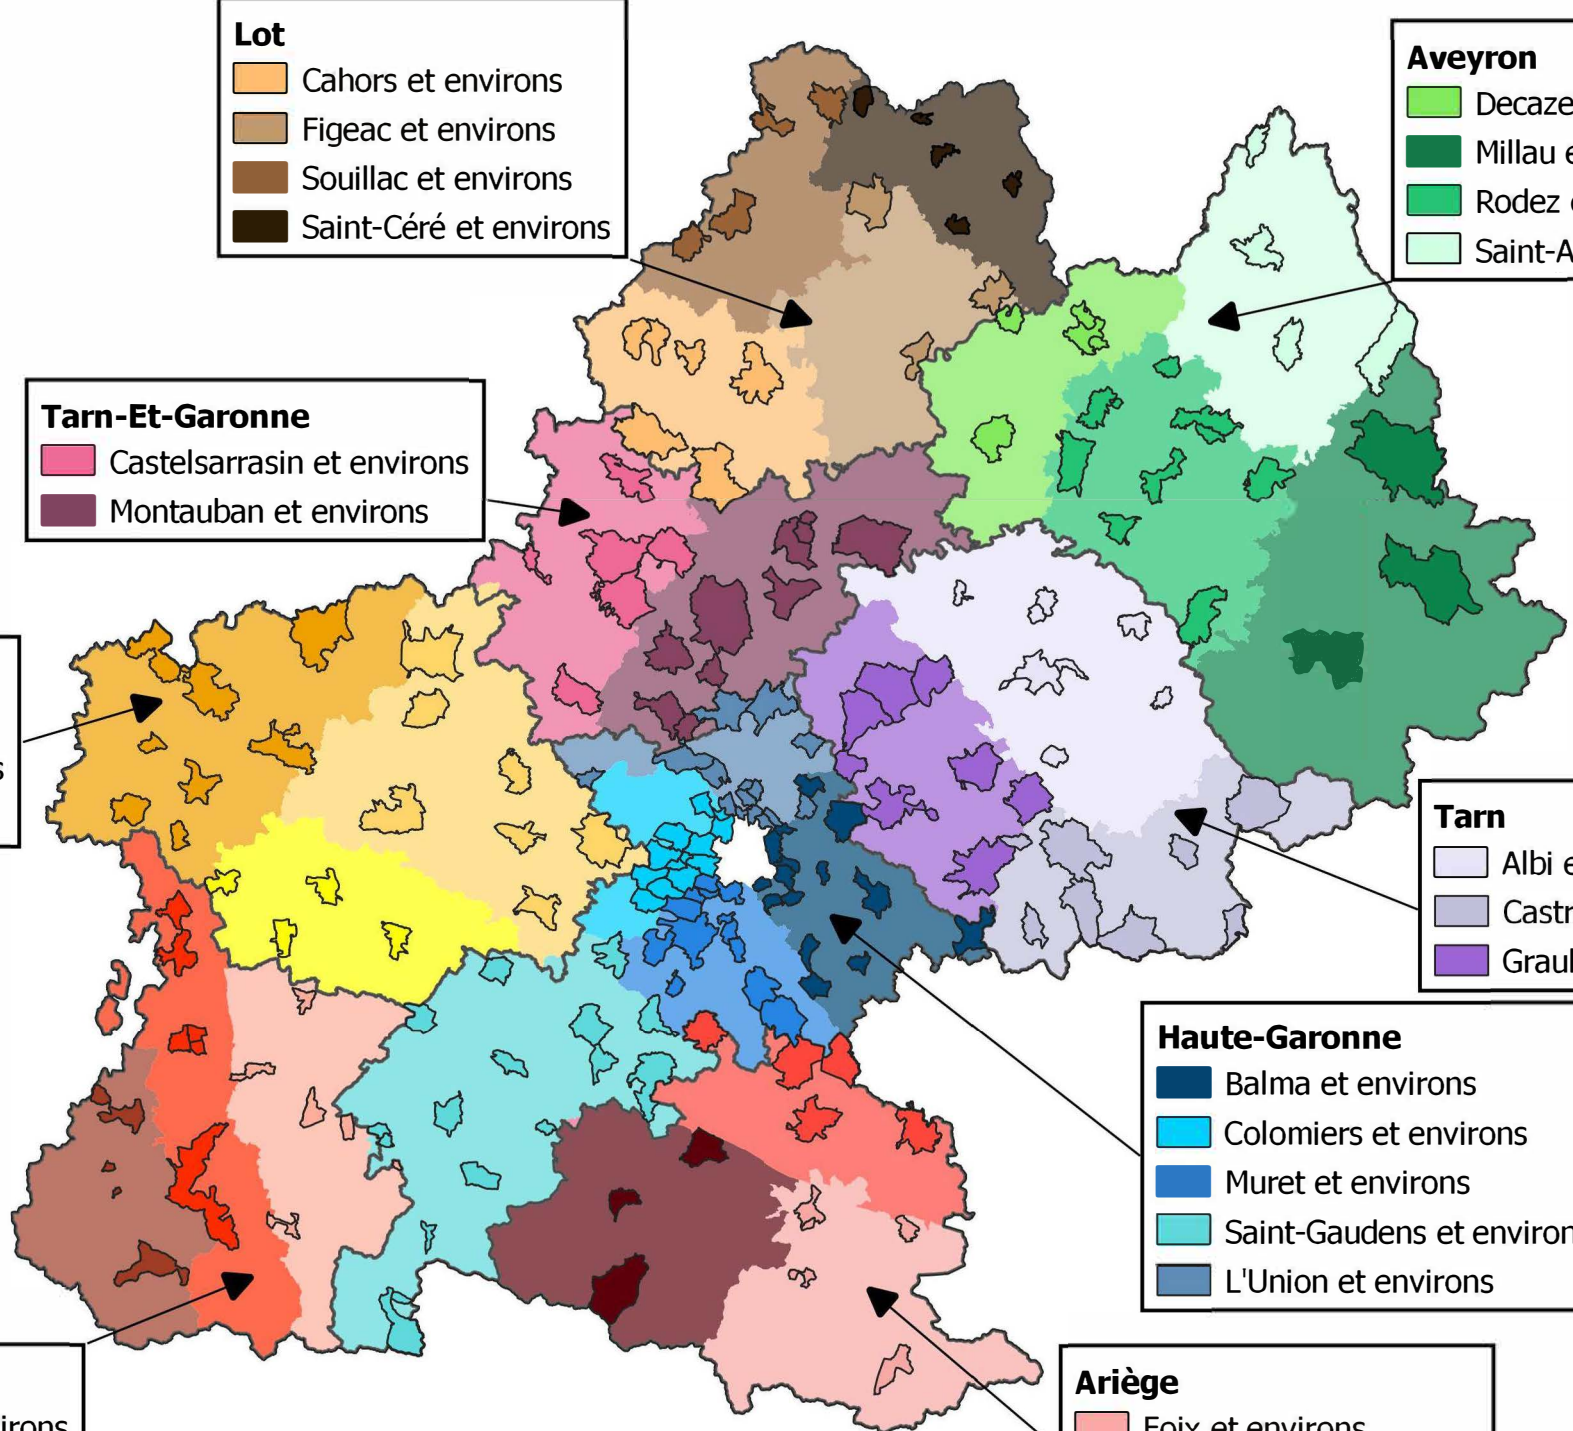

ACADÉMIE DE TOULOUSE

Liberté
Égalité
Fraternité

LES GROUPEMENTS DE COMMUNES

Lot

- Cahors et environs
- Figeac et environs
- Souillac et environs
- Saint-Céré et environs

Aveyron

- Decazeville et environs
- Millau et environs
- Rodez et environs
- Saint-Amans et environs

Tarn-Et-Garonne

- Castelsarrasin et environs
- Montauban et environs

Gers

- Auch et environs
- Mirande et environs
- Nogaro et environs

Tarn

- Albi et environs
- Castres et environs
- Graulhet et environs

Haute-Garonne

- Balma et environs
- Colomiers et environs
- Muret et environs
- Saint-Gaudens et environs
- L'Union et environs

Hautes-Pyrénées

- Lannemezan et environs
- Pierrefitte et environs
- Tarbes et environs

Ariège

- Foix et environs
- Saverdun et environs
- Saint-Girons et environs

Source : Direction du Personnel Enseignant (DPE)
Rectorat de l'académie de Toulouse