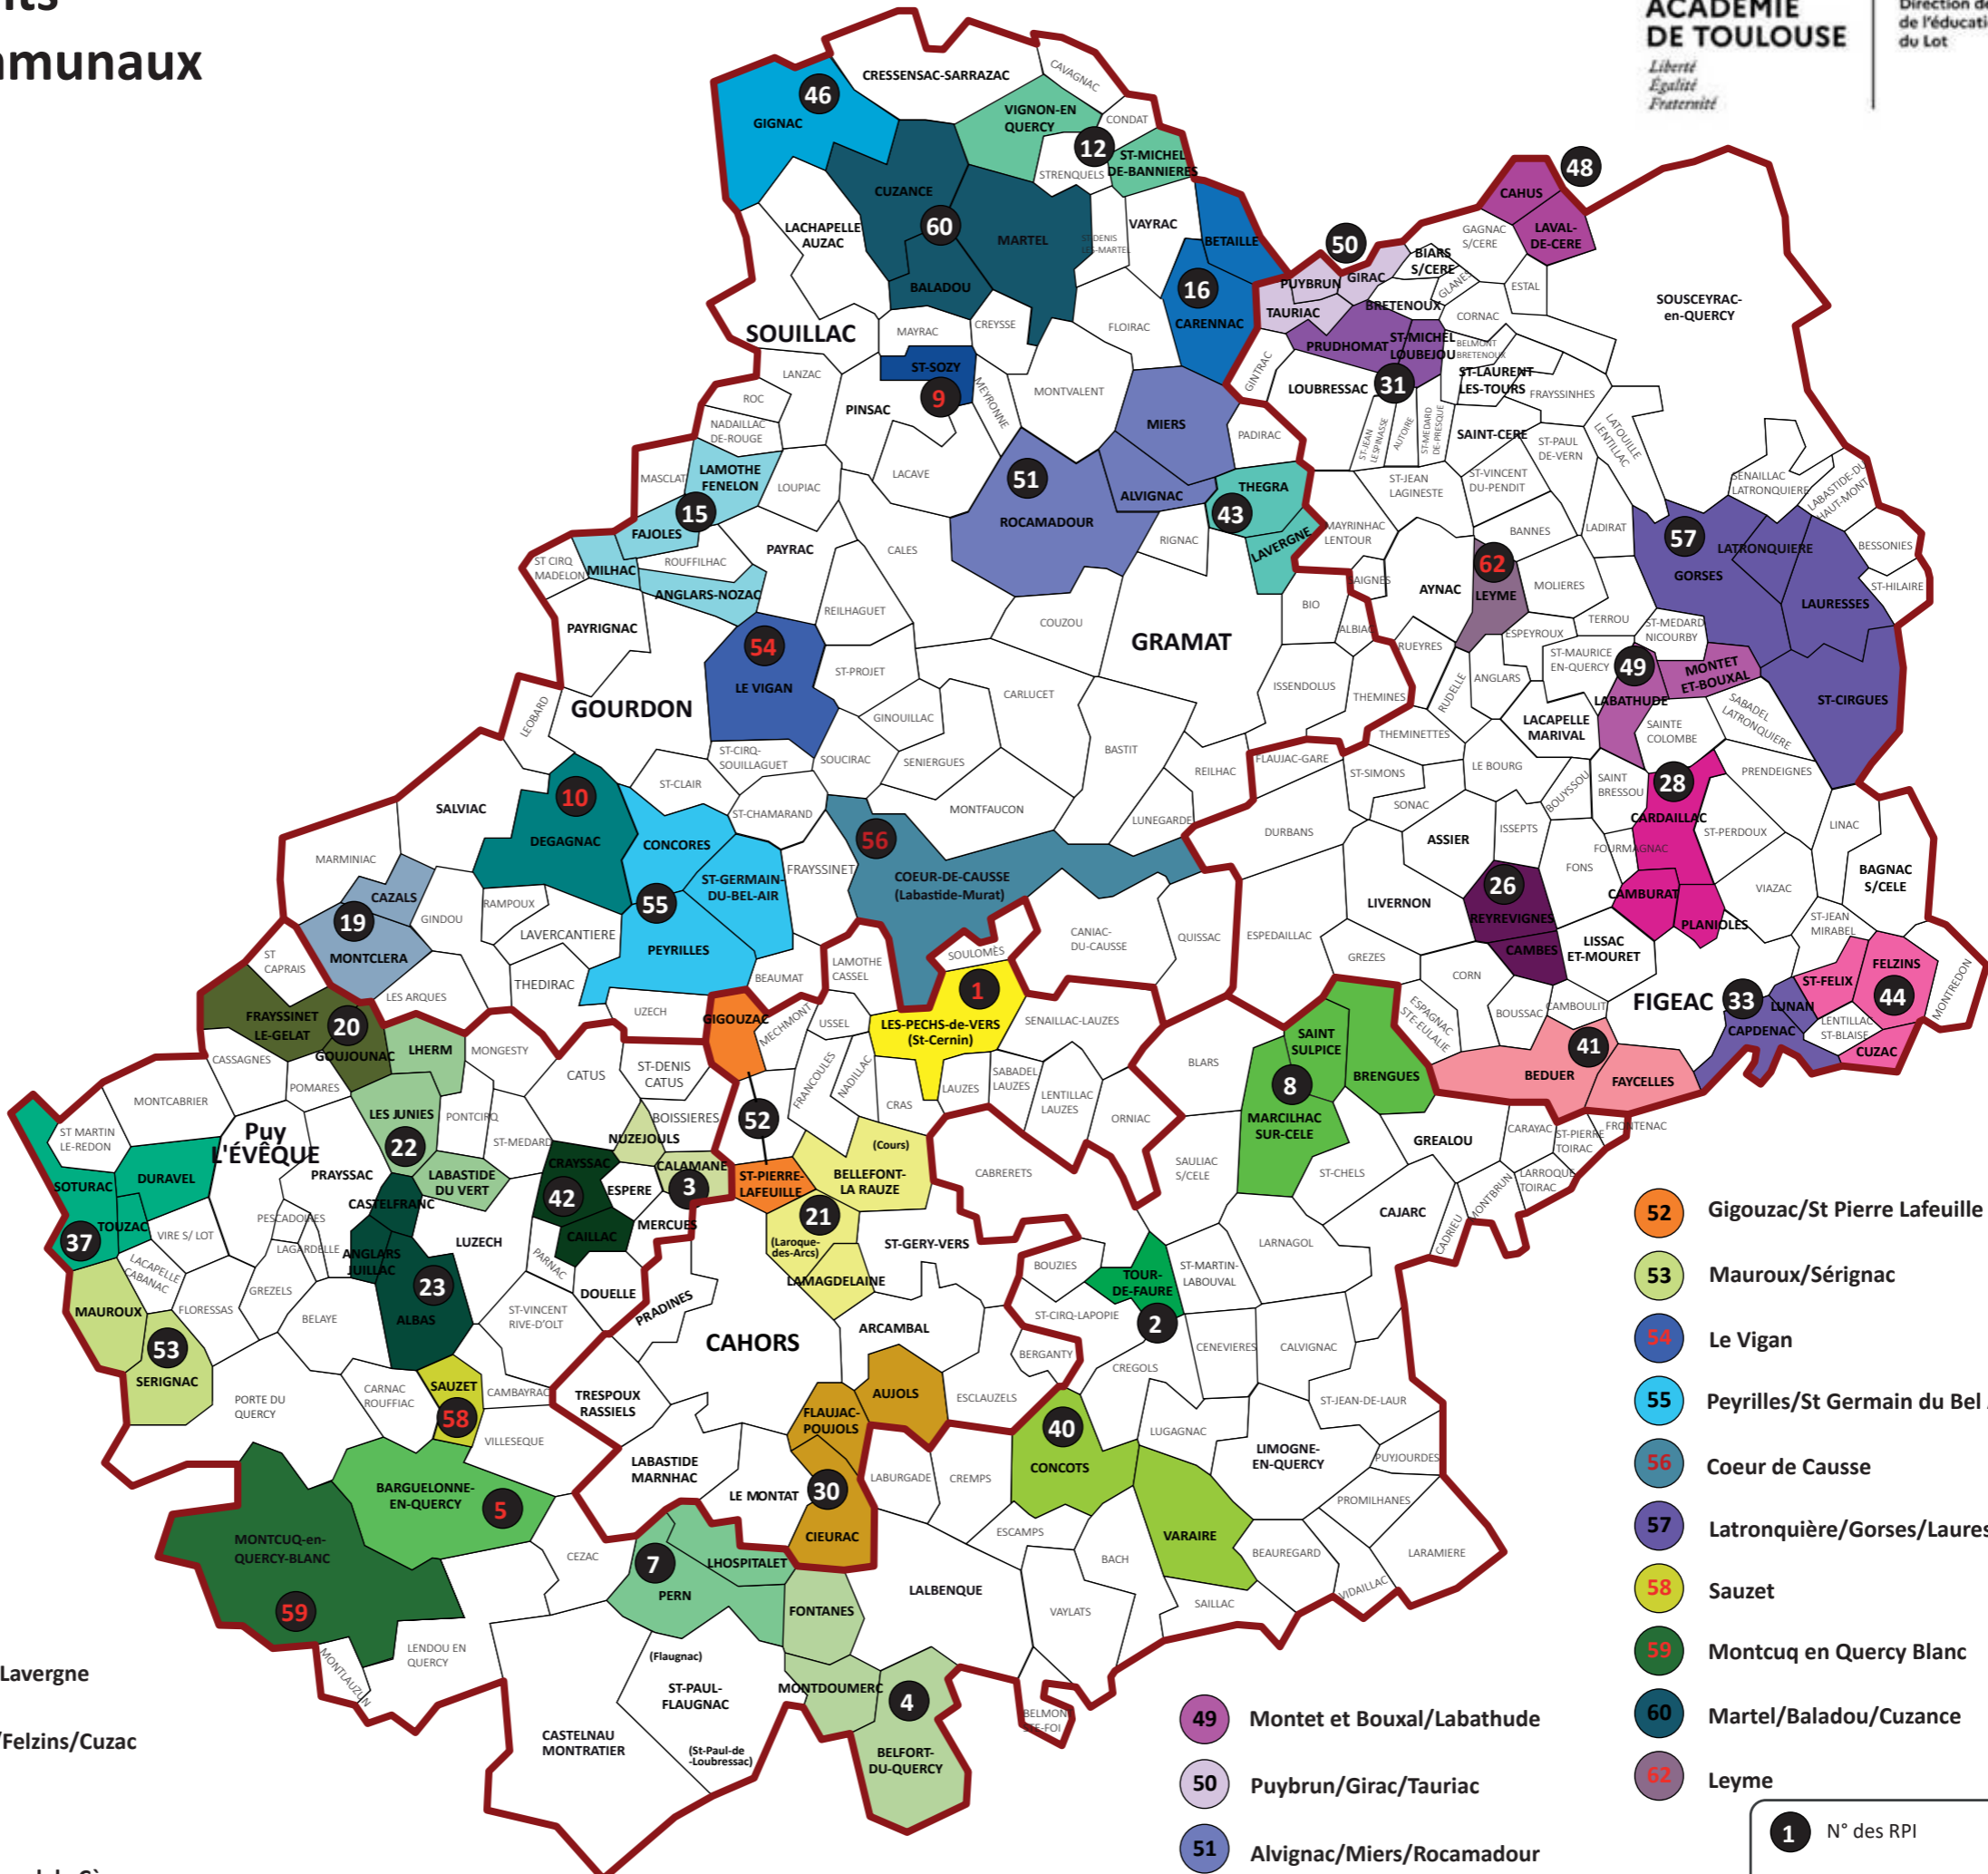

Carte des Regroupements Pédagogiques Intercommunaux (RPI)

dernière mise à jour juillet 2024

- 1 Les Pechs de Vers
- 2 Tour de Faure
- 3 Nuzéjols/Calamane
- 4 Belfort du Quercy/Montdoumerc/Fontanes
- 5 Barguelonne en Quercy
- 7 Pern/L'Hospitalet
- 8 Marcilhac sur Célé/St Sulpice/Brengues
- 9 Saint-Sozy
- 10 Degagnac
- 12 Vignon en Quercy/St Michel de Bannières
- 15 Fajoles/Lamothe Fénelon/Milhac/Anglars-Nozac
- 16 Bétaille/Carennac
- 19 Cazals/Montcléra
- 20 Frayssinet le Gélât/Goujounac
- 21 Bellefont la Rauze (Laroque des Arcs/Cours)/Lamagdelaine
- 22 Lherm/Les Junies/Labastide du Vert
- 23 Albas/Anglars Juillac/Castelfranc
- 26 Reyrevignes/Cambes
- 28 Camburat/Planioles/Cardaillac
- 30 Flaujac-Pujols/Aujols/Cieurac
- 31 Prudhomat/St Michel de Loubejou
- 33 Lunan/Capdenac
- 37 Soturac/Duravel/Touzac
- 43 Thegra/Lavergne
- 40 Varaire/Concots
- 41 Beduer/Faycelles
- 42 Crayssac/Caillac
- 46 Gignac
- 48 Cahus/Laval de Cère

- 52 Gigouzac/St Pierre Lafeuille
- 53 Mauroux/Sérignac
- 54 Le Vigan
- 55 Peyrilles/St Germain du Bel Air/Concours
- 56 Coeur de Causse
- 57 Latronquière/Gorses/Lauresse/St Cirgues
- 58 Sauzet
- 59 Montcuq en Quercy Blanc
- 60 Martel/Baladou/Cuzance
- 62 Leyme
- 49 Montet et Bouxal/Labathude
- 50 Puybrun/Girac/Tauriac
- 51 Alvignac/Miers/Rocamadour

1 N° des RPI
1 N° des RPI concentrés

Limites de circonscriptions