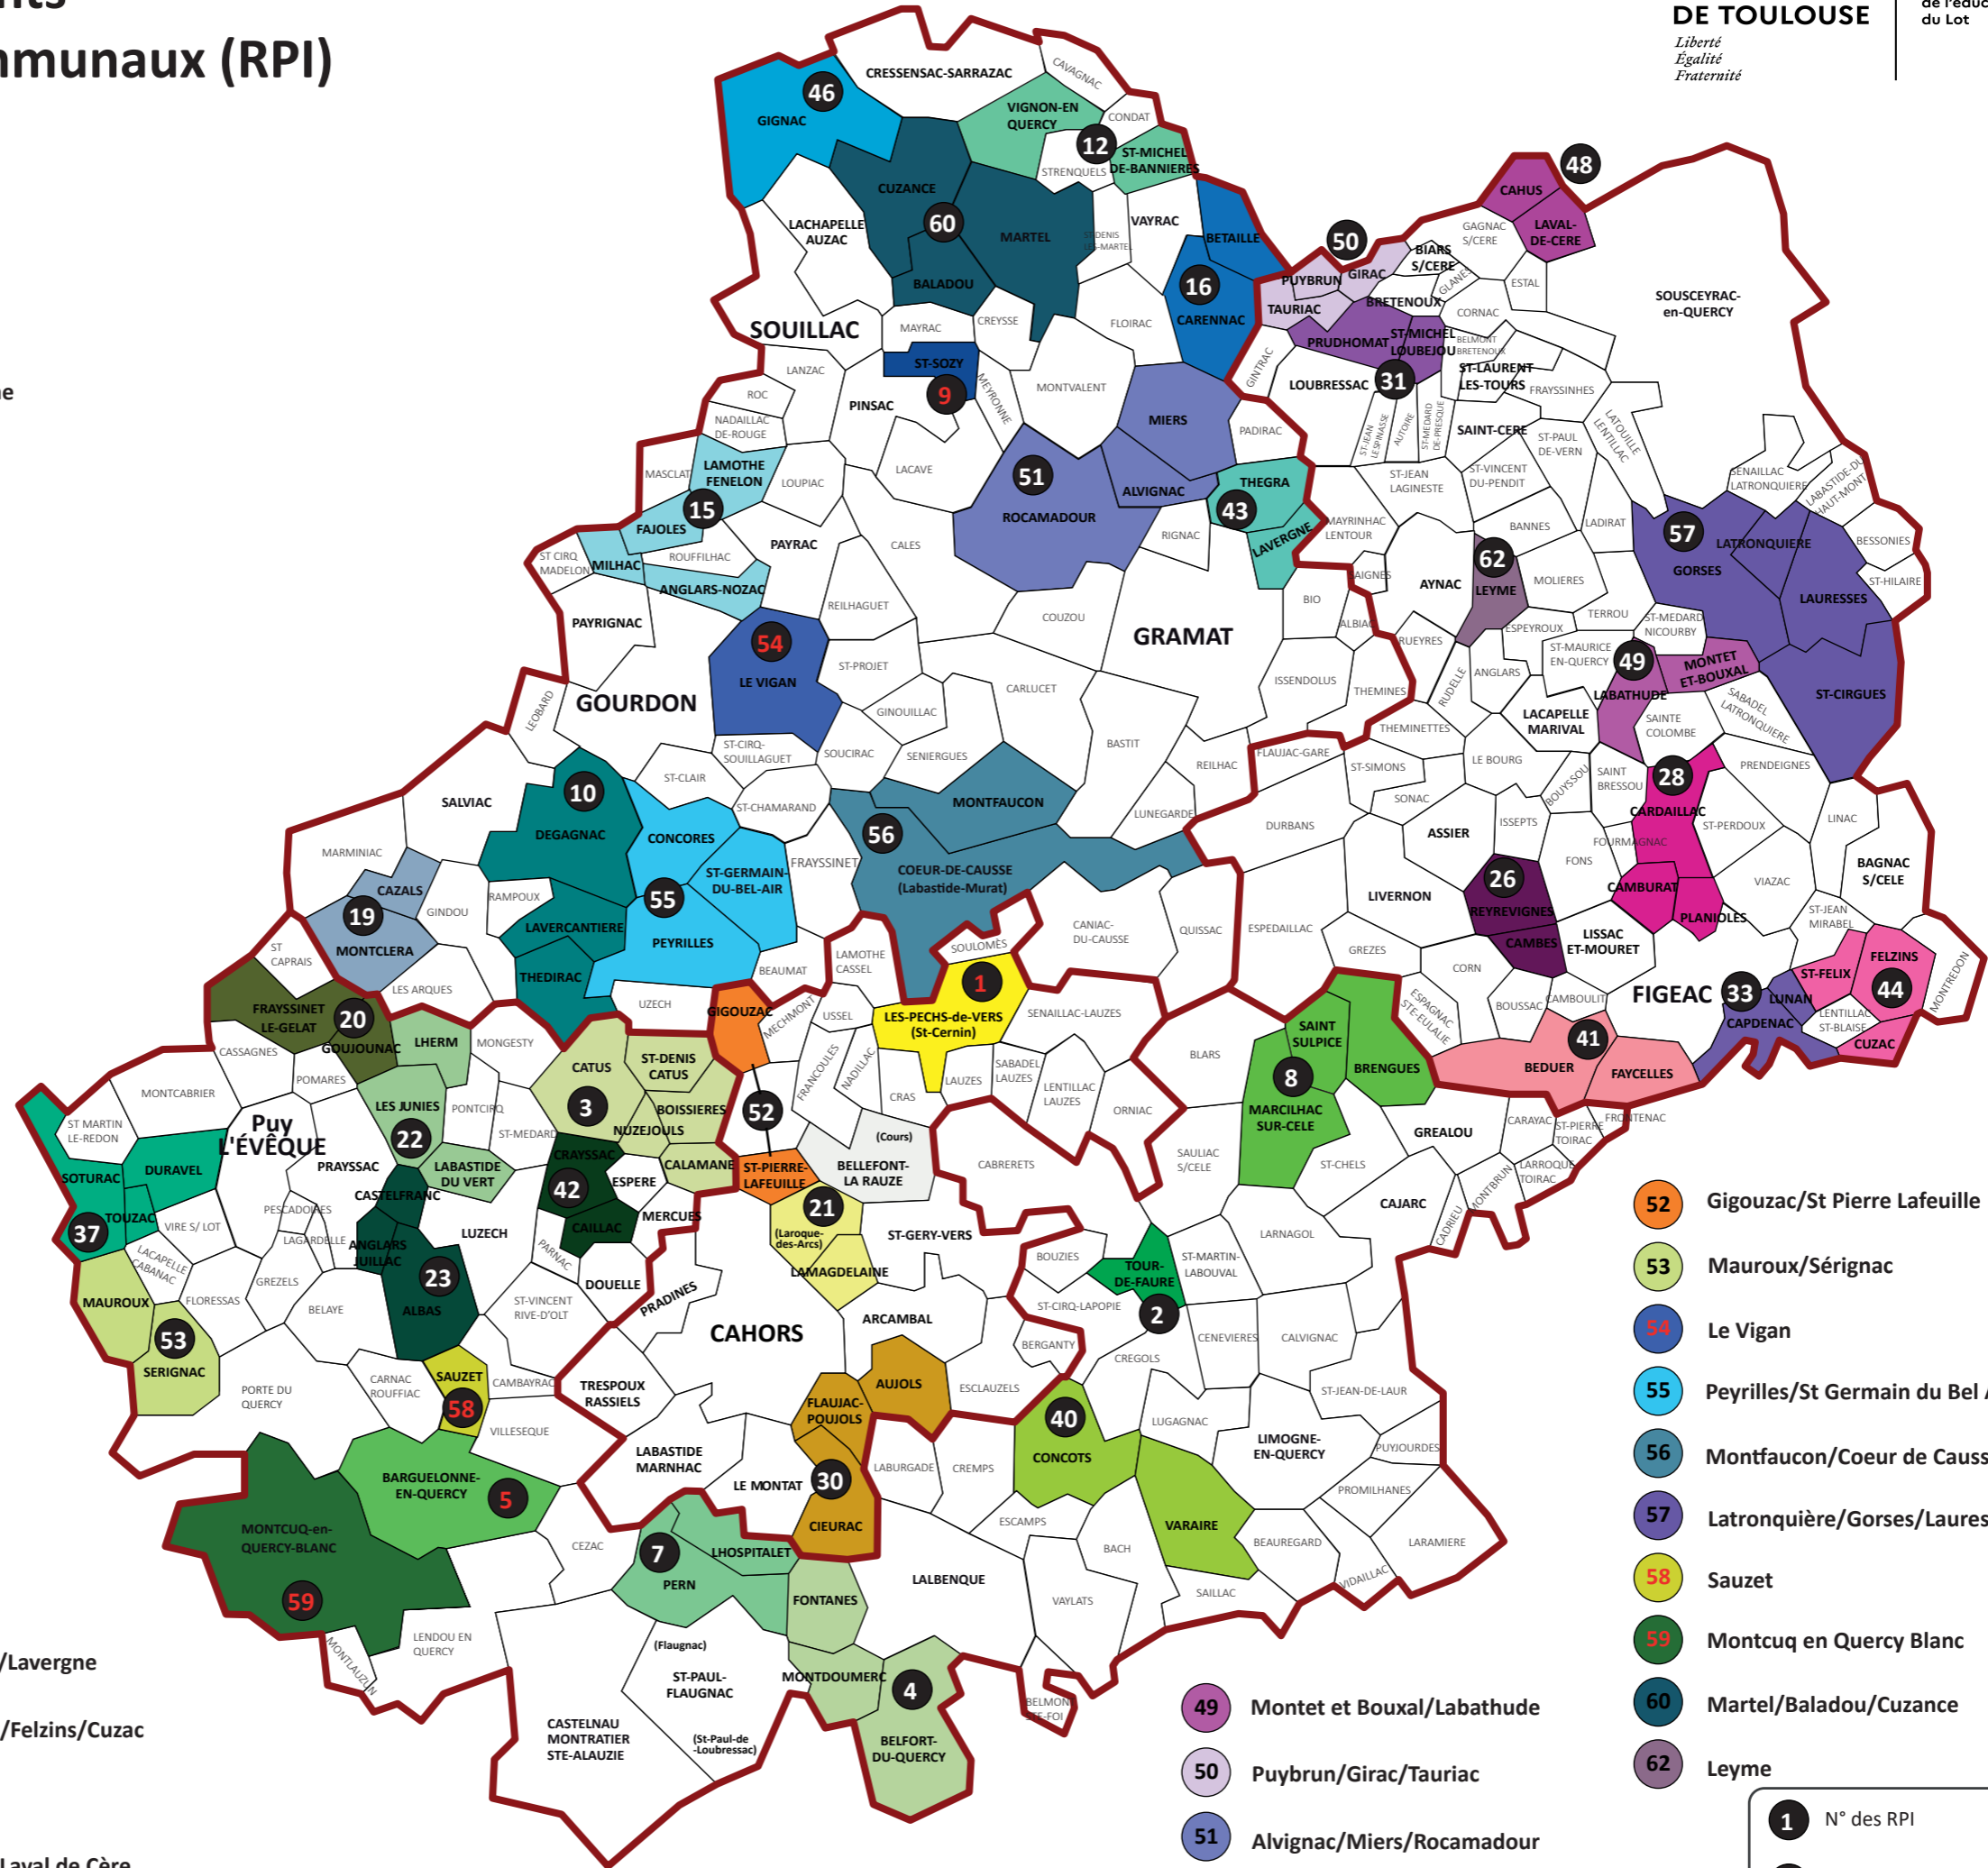

Carte des Regroupements Pédagogiques Intercommunaux (RPI)

dernière mise à jour juin 2022

- 1 Les Pechs de Vers
- 2 Tour de Faure
- 3 Catus/St Denis Catus/Boissières/Nuzéjols/Calamane
- 4 Belfort du Quercy/Montdoumerc/Fontanes
- 5 Barguelonne en Quercy
- 7 Pern/L'Hospitalet
- 8 Marcilhac sur Célé/St Sulpice/Brengues
- 9 Saint-Sozy
- 10 Degagnac/Lavercantière/Thédirac
- 12 Vignon en Quercy/St Michel de Bannières
- 15 Fajoles/Lamothe Fénelon/Milhac/Anglars-Nozac
- 16 Bétaille/Carennac
- 19 Cazals/Montcléra
- 20 Frayssinet le Gélât/Goujounac
- 21 Bellefont la Rauze (Laroque des Arcs)/Lamagdelaine
- 22 Lherm/Les Junies/Labastide du Vert
- 23 Albas/Anglars Juillac/Castelfranc
- 26 Reyrevignes/Cambes
- 28 Camburat/Planiolès/Cardaillac
- 30 Flaujac-Poujols/Aujols/Cieurac
- 31 Prudhomat/St Michel de Loubejou
- 33 Lunan/Capdenac
- 37 Soturac/Duravel/Touzac
- 43 Thegra/Lavergne
- 40 Varaire/Concots
- 41 Beduer/Faycelles
- 42 Crayssac/Caillac
- 46 Gignac
- 48 Cahus/Laval de Cère

- 52 Gigouzac/St Pierre Lafeuille
- 53 Mauroux/Sérignac
- 54 Le Vigan
- 55 Peyrilles/St Germain du Bel Air/Concours
- 56 Montfaucon/Coeur de Causse
- 57 Latronquière/Gorses/Lauresse/St Cirgues
- 58 Sauzet
- 59 Montcuq en Quercy Blanc
- 60 Martel/Baladou/Cuzance
- 62 Leyme
- 49 Montet et Bouxal/Labathude
- 50 Puybrun/Girac/Tauriac
- 51 Alvignac/Miers/Rocamadour

1 N° des RPI
1 N° des RPI concentrés

Limites de circonscriptions