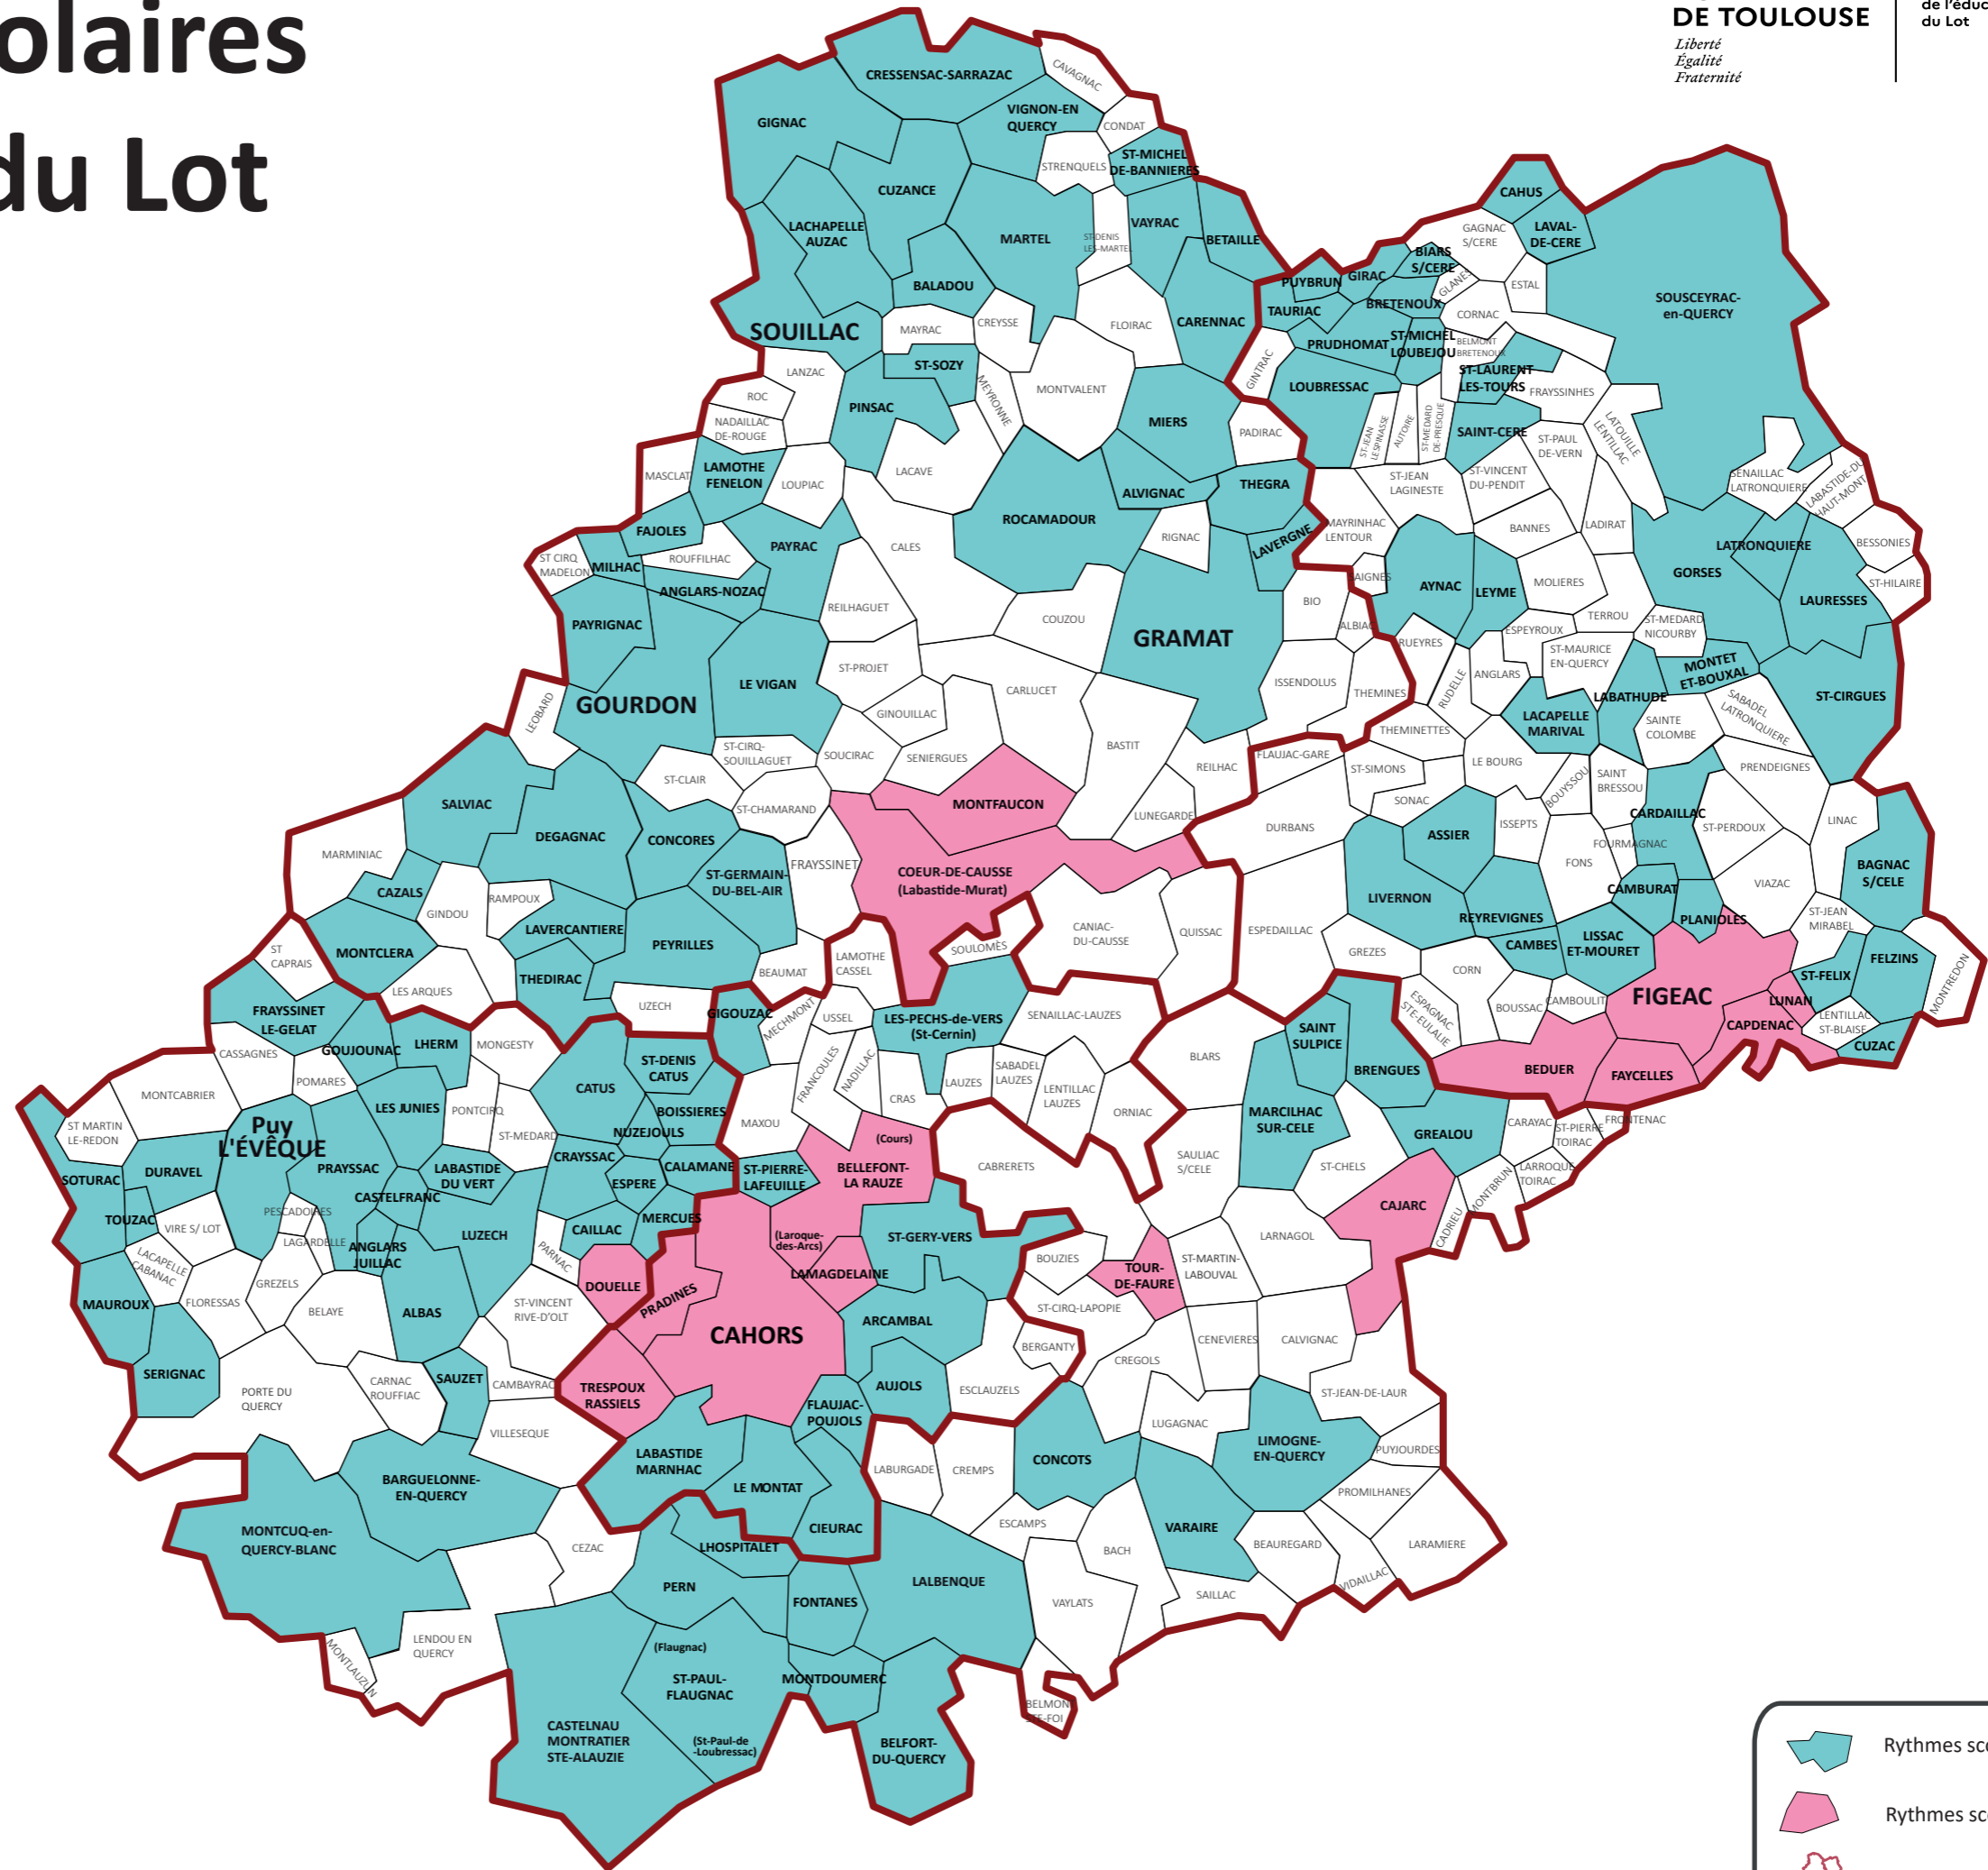

Rythmes scolaires des écoles du Lot 2022/2023

-  Rythmes scolaire 4 jours/semaine
-  Rythmes scolaires 4,5 jours/semaine
-  Limites de circonscriptions