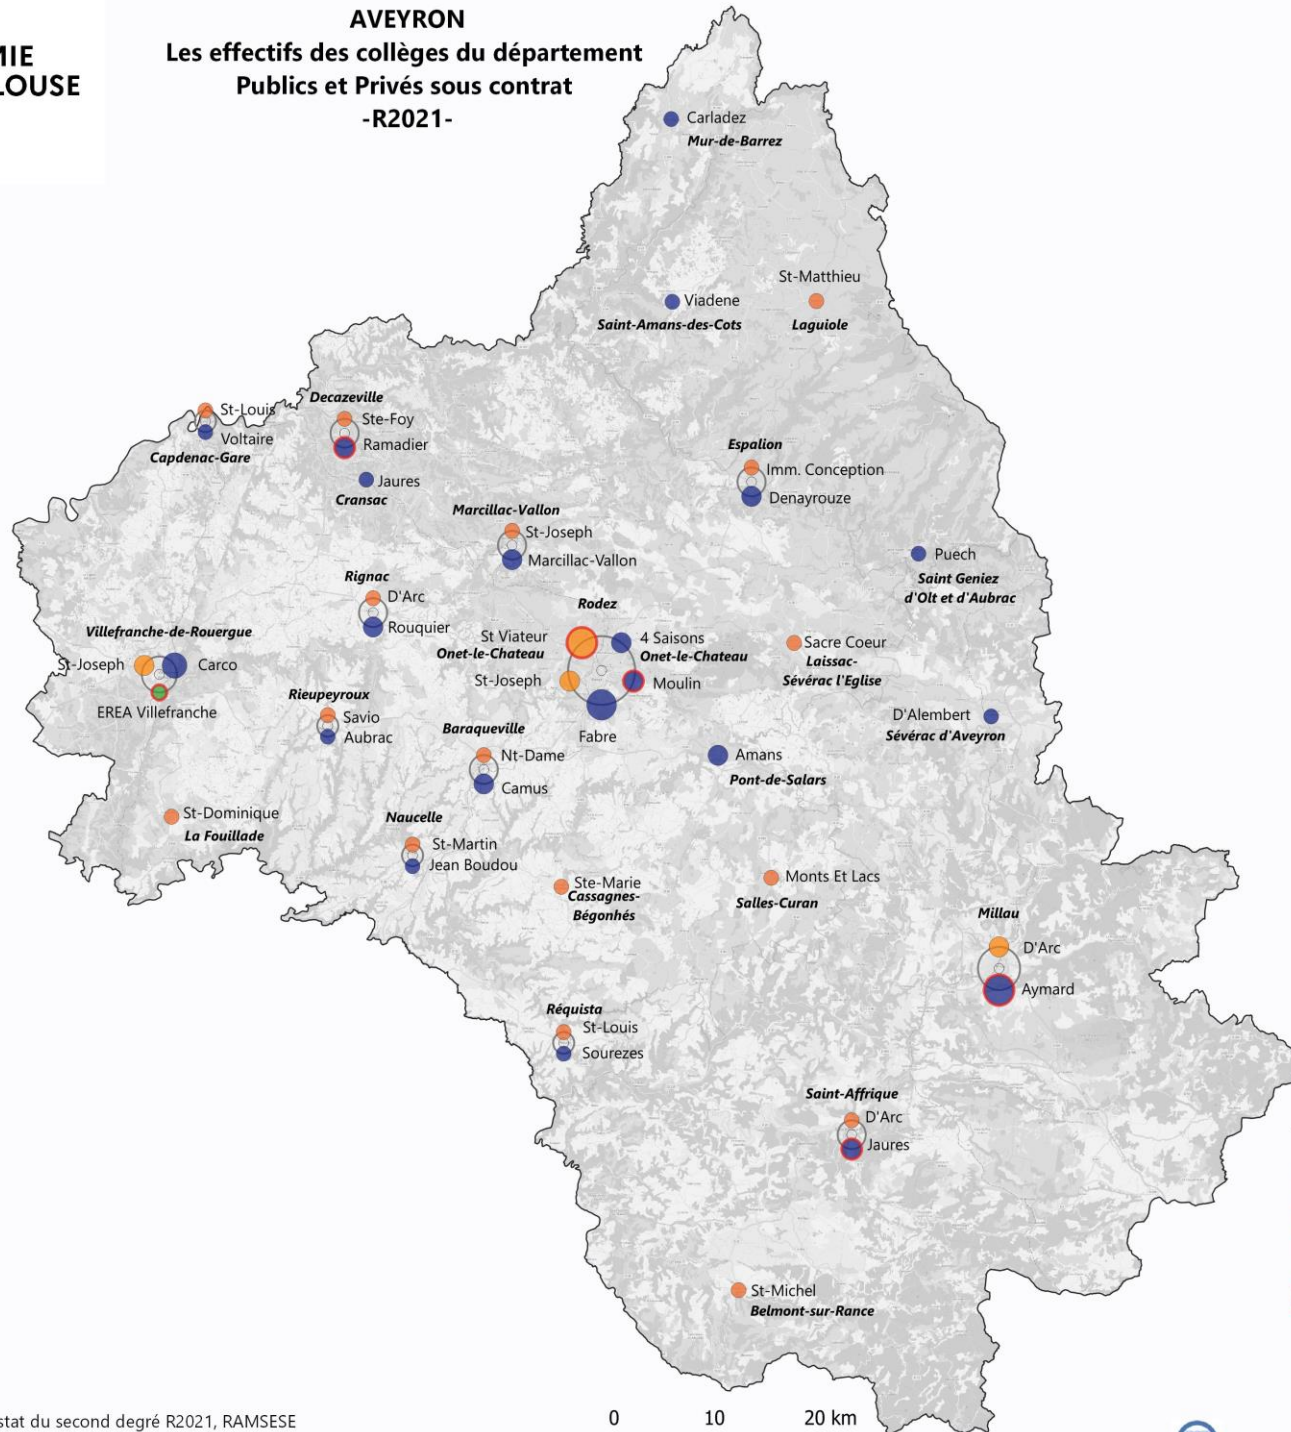

**AVEYRON**  
Les effectifs des collèges du département  
Publics et Privés sous contrat  
-R2021-

**Type d'établissement**

- Collège public
- Collège privé sous contrat
- EREA
- Présence de SEGPA

**Effectif**

- Moins de 250 élèves
- Entre 250 et 500 élèves
- Entre 500 et 750 élèves
- Plus de 750 élèves