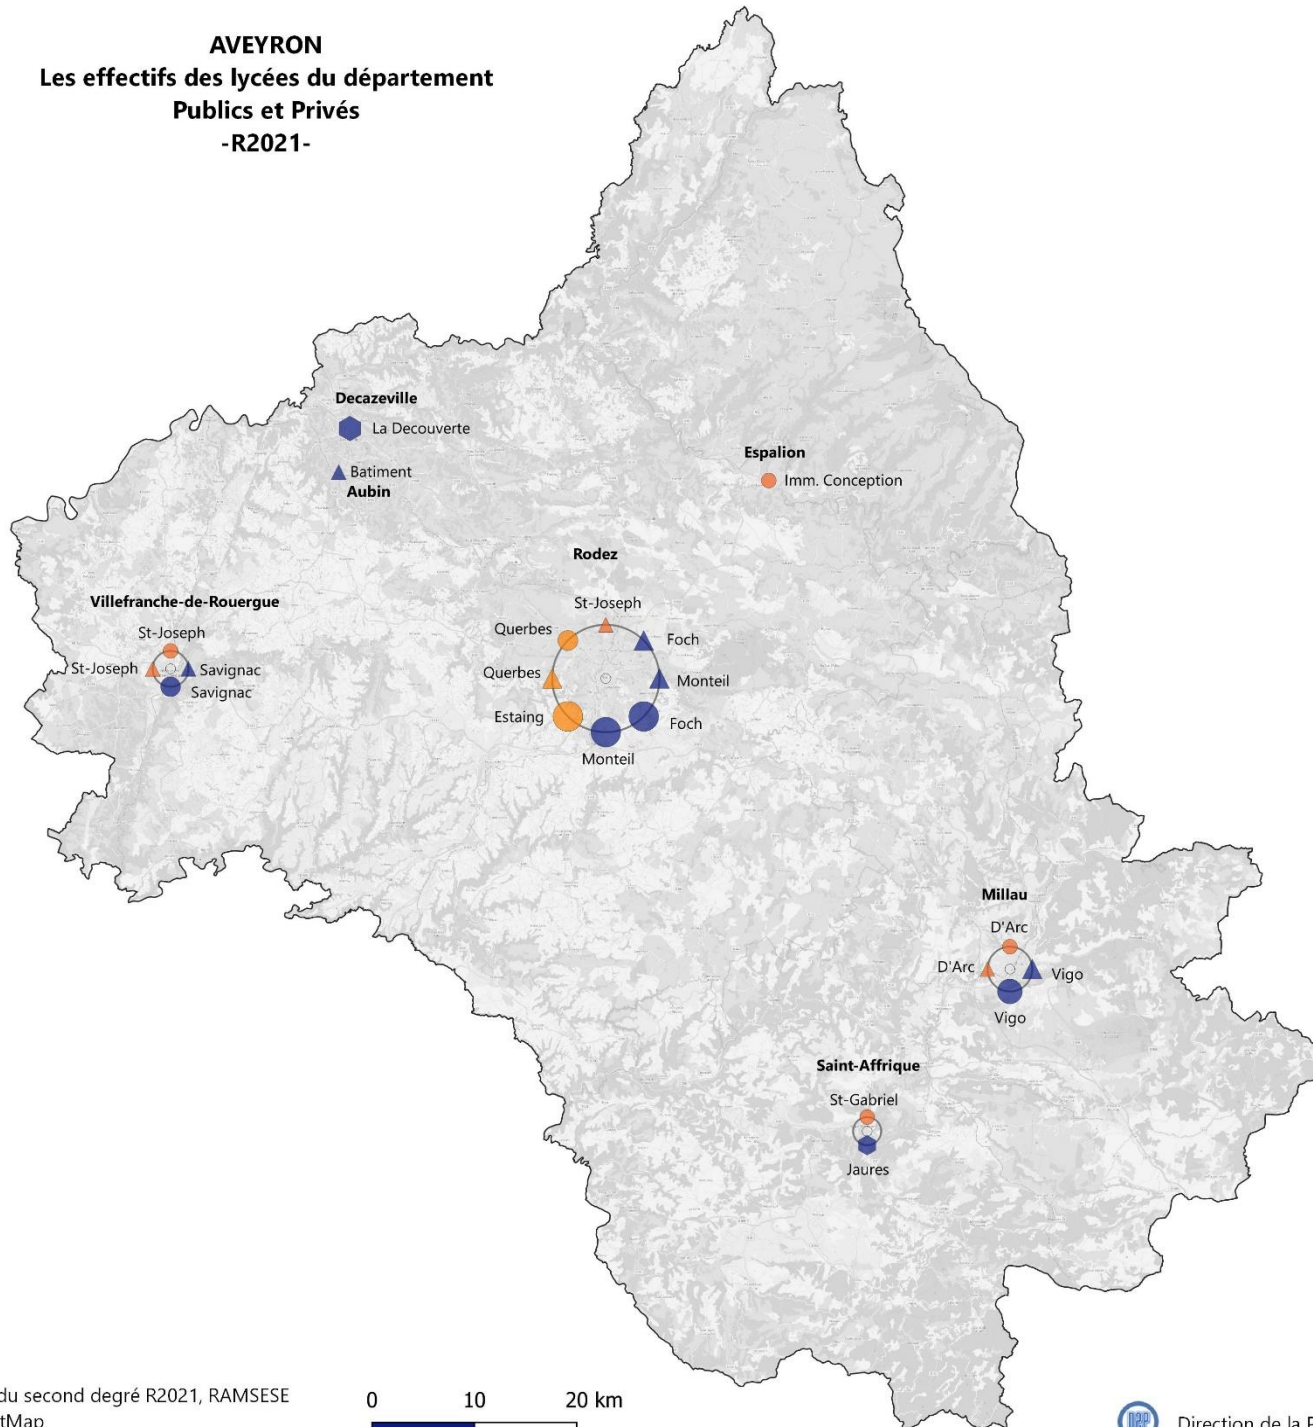

**AVEYRON**  
 Les effectifs des lycées du département  
 Publics et Privés  
 -R2021-

- Type d'établissement**
- Lycée Public
  - Lycée privé
- Effectif**
- Lycée général et/ou technologique**
- Moins de 250 élèves
  - De 250 à 500 élèves
  - De 500 à 750 élèves
  - Plus de 750 élèves
- Lycée professionnel**
- △ Moins de 250 élèves
  - △ De 250 à 500 élèves
  - △ De 500 à 750 élèves
  - △ Plus de 750 élèves
- Lycée polyvalent**
- ⬡ Moins de 250 élèves
  - ⬡ De 250 à 500 élèves
  - ⬡ De 500 à 750 élèves
  - ⬡ Plus de 750 élèves