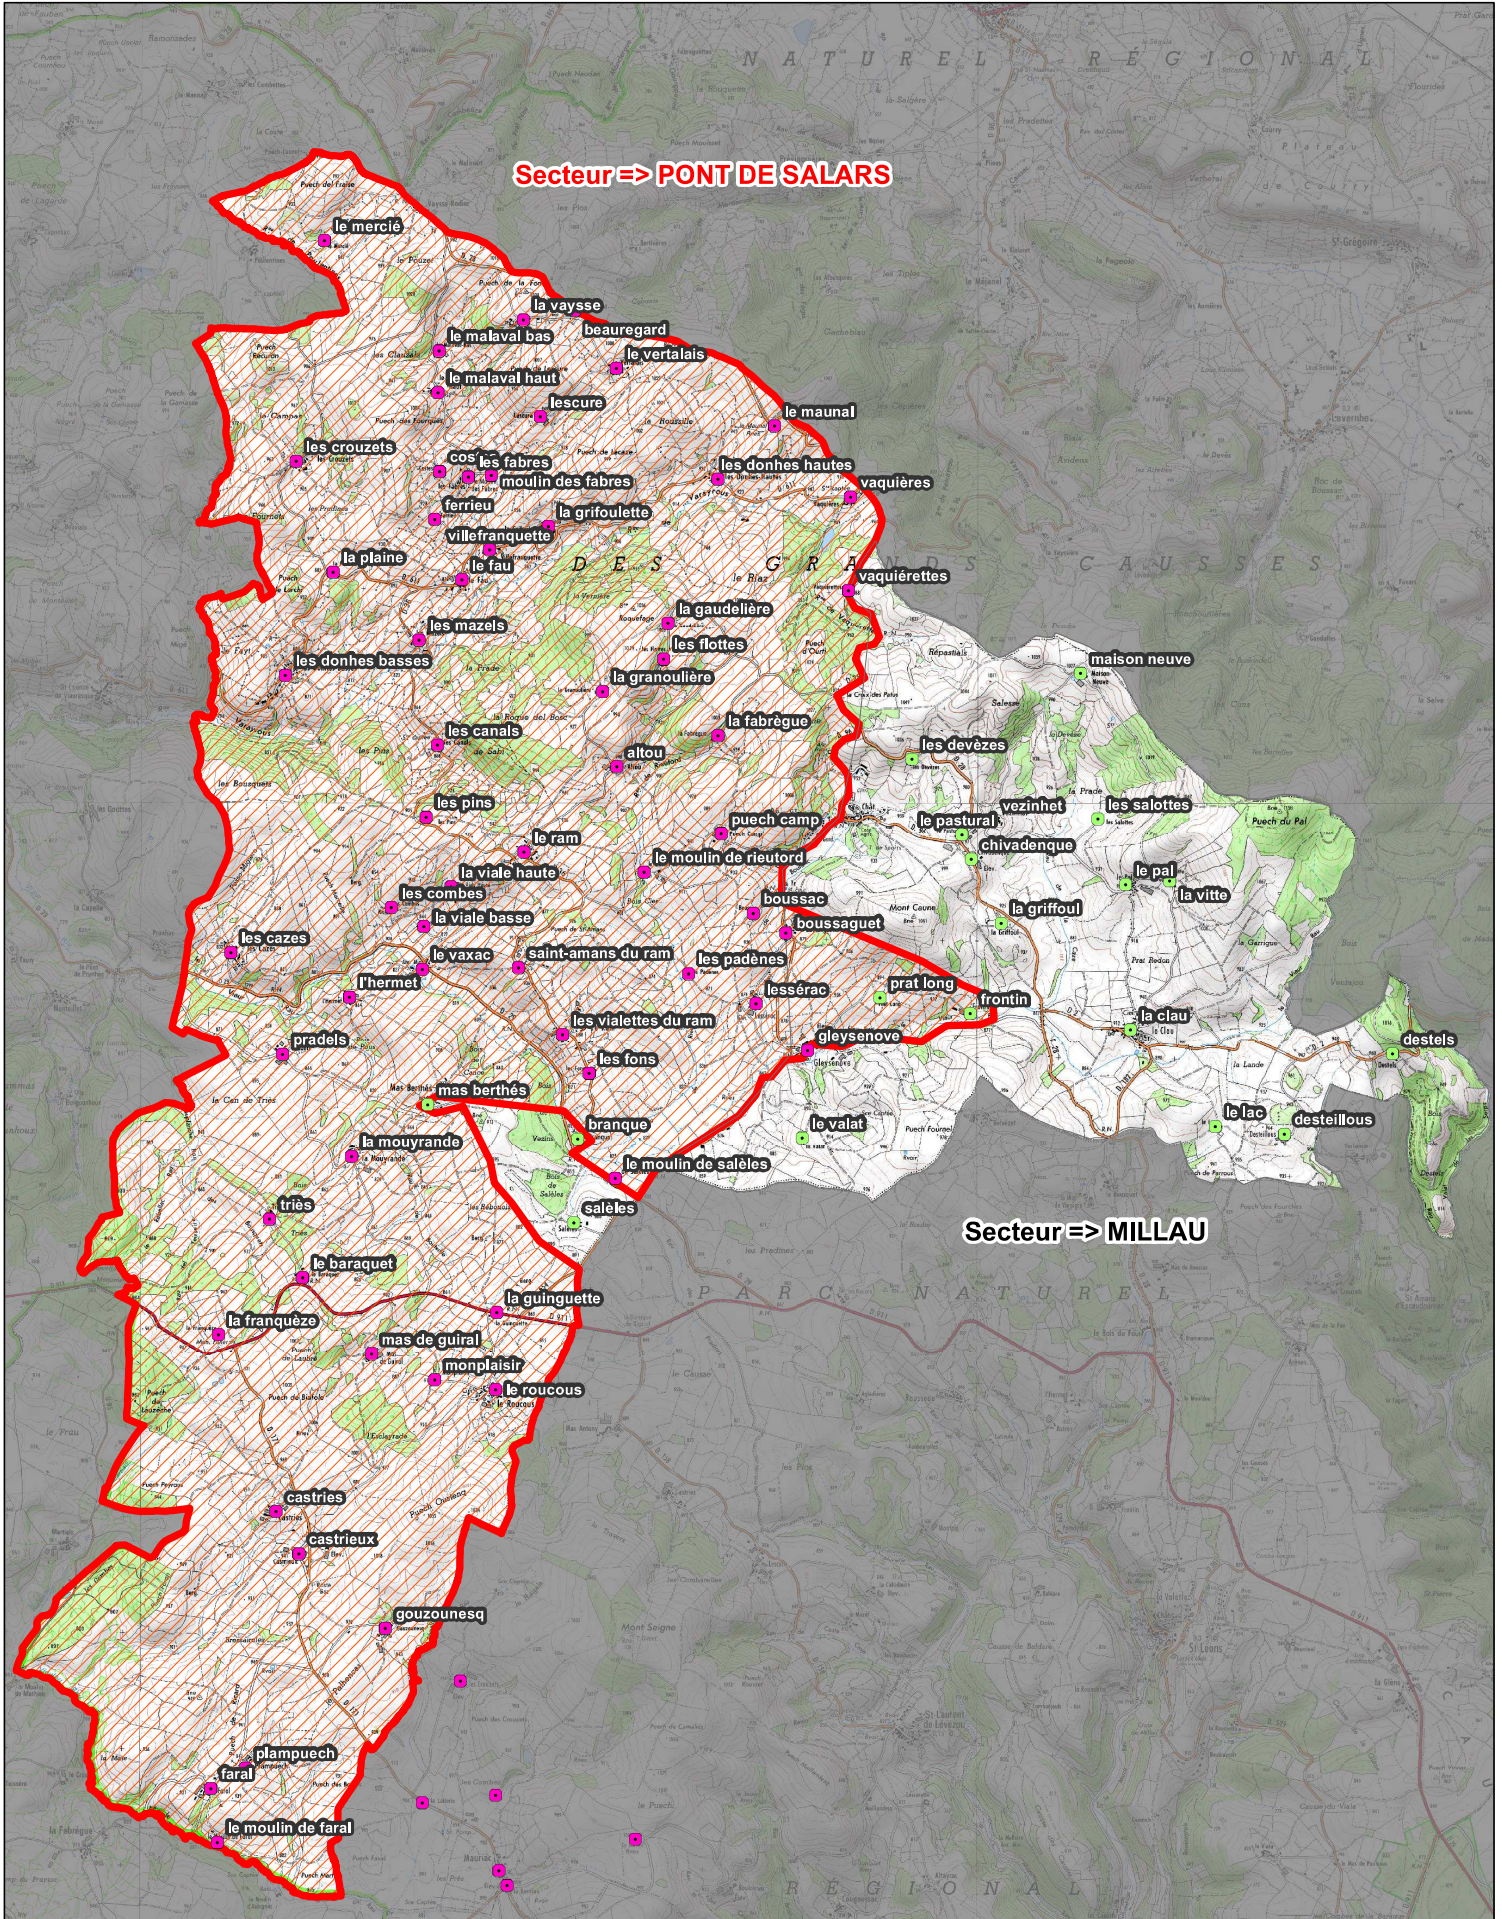

Février 2022

Légende

- Lieux-Dits rattachés
au secteur
"PONT DE SALARS"
- Lieux-Dits rattachés
au secteur "MILLAU"

0 0.5 1 2 Kilomètres

Février 2022

• Lieux-Dits rattachés au secteur "Réquista"

• Lieux-Dits rattachés au secteur "ST AFFRIQUE"

Janvier 2022

Légende

- Lieux-Dits rattachés
au secteur
"PONT DE SALARS"
- Lieux-Dits rattachés
au secteur "MILLAU"

Légende

-  Lieux-Dits rattachés
 au secteur
 "RIGNAC"
-  Lieux-Dits rattachés
 au secteur "RIEUPEYROUX"

Lieux-Dits rattachés
au secteur
"MUR DE BARREZ"

Lieux-Dits rattachés
au secteur
"SAINT AMANS DES CÔTS"

Légende

Légende

- Lieux-Dits rattachés au secteur "REQUISTA"
- Lieux-Dits rattachés au secteur "NAUCELLE"

Janvier 2022

Département de l'AVEYRON
Commune de St LAURENT DU LEVEZOU

Légende

Lieux-Dits rattachés
au secteur
"PONT DE SALARS"

Lieux-Dits rattachés
au secteur "MILAU"

Janvier 2023

Légende

- Lieux-Dits rattachés au secteur "ST AFFRIQUE"
- Lieux-Dits rattachés au secteur "PONT DE SALARS"