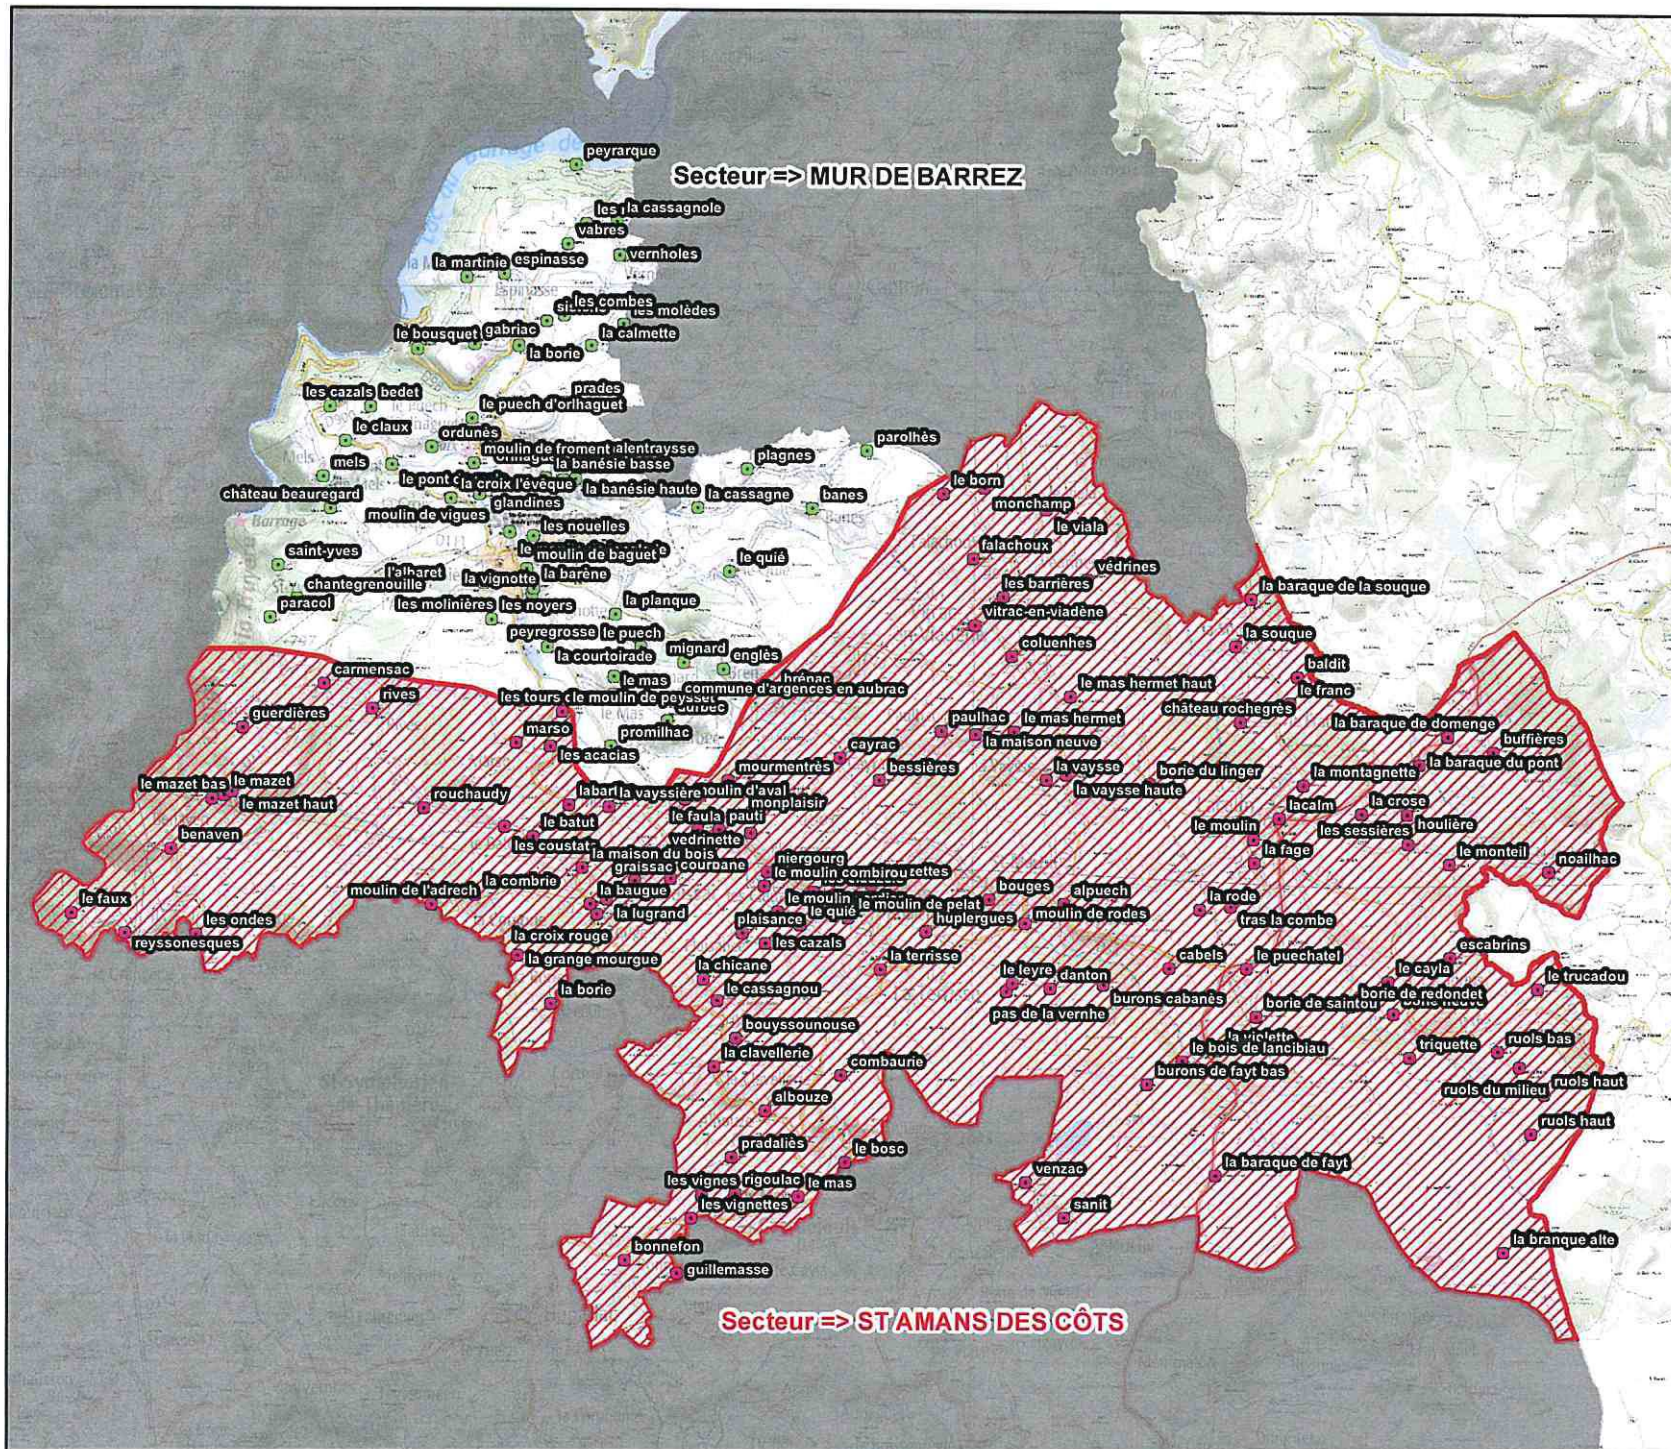

Légende

-  Lieux-Dits rattachés
 au secteur
 "SAINT AMANS DES CÔTS"
-  Lieux-Dits rattachés
 au secteur
 "MUR DE BARREZ"

Limite de secteur de recrutement
des collèges
Département de l'AVEYRON
Commune de CASTELNAU -
PEGAYROLS

Février 2022

Légende

- Lieux-Dits rattachés
au secteur
"PONT DE SALARS"
- Lieux-Dits rattachés
au secteur "MILLAU"

0 0.5 1 2 Kilomètres

Février 2022

• Lieux-Dits rattachés au secteur "Réquista"

• Lieux-Dits rattachés au secteur "ST AFFRIQUE"

Janvier 2022

Légende

- Lieux-Dits rattachés
au secteur
"PONT DE SALARS"
- Lieux-Dits rattachés
au secteur "MILLAU"

Légende

-  Lieux-Dits rattachés
 au secteur
 "RIGNAC"
-  Lieux-Dits rattachés
 au secteur "RIEUPEYROUX"

Lieux-Dits rattachés
au secteur
"MUR DE BARREZ"

Lieux-Dits rattachés
au secteur
"SAINT AMANS DES CÔTS"

Légende

Légende

- Lieux-Dits rattachés au secteur "REQUISTA"
- Lieux-Dits rattachés au secteur "NAUCELLE"