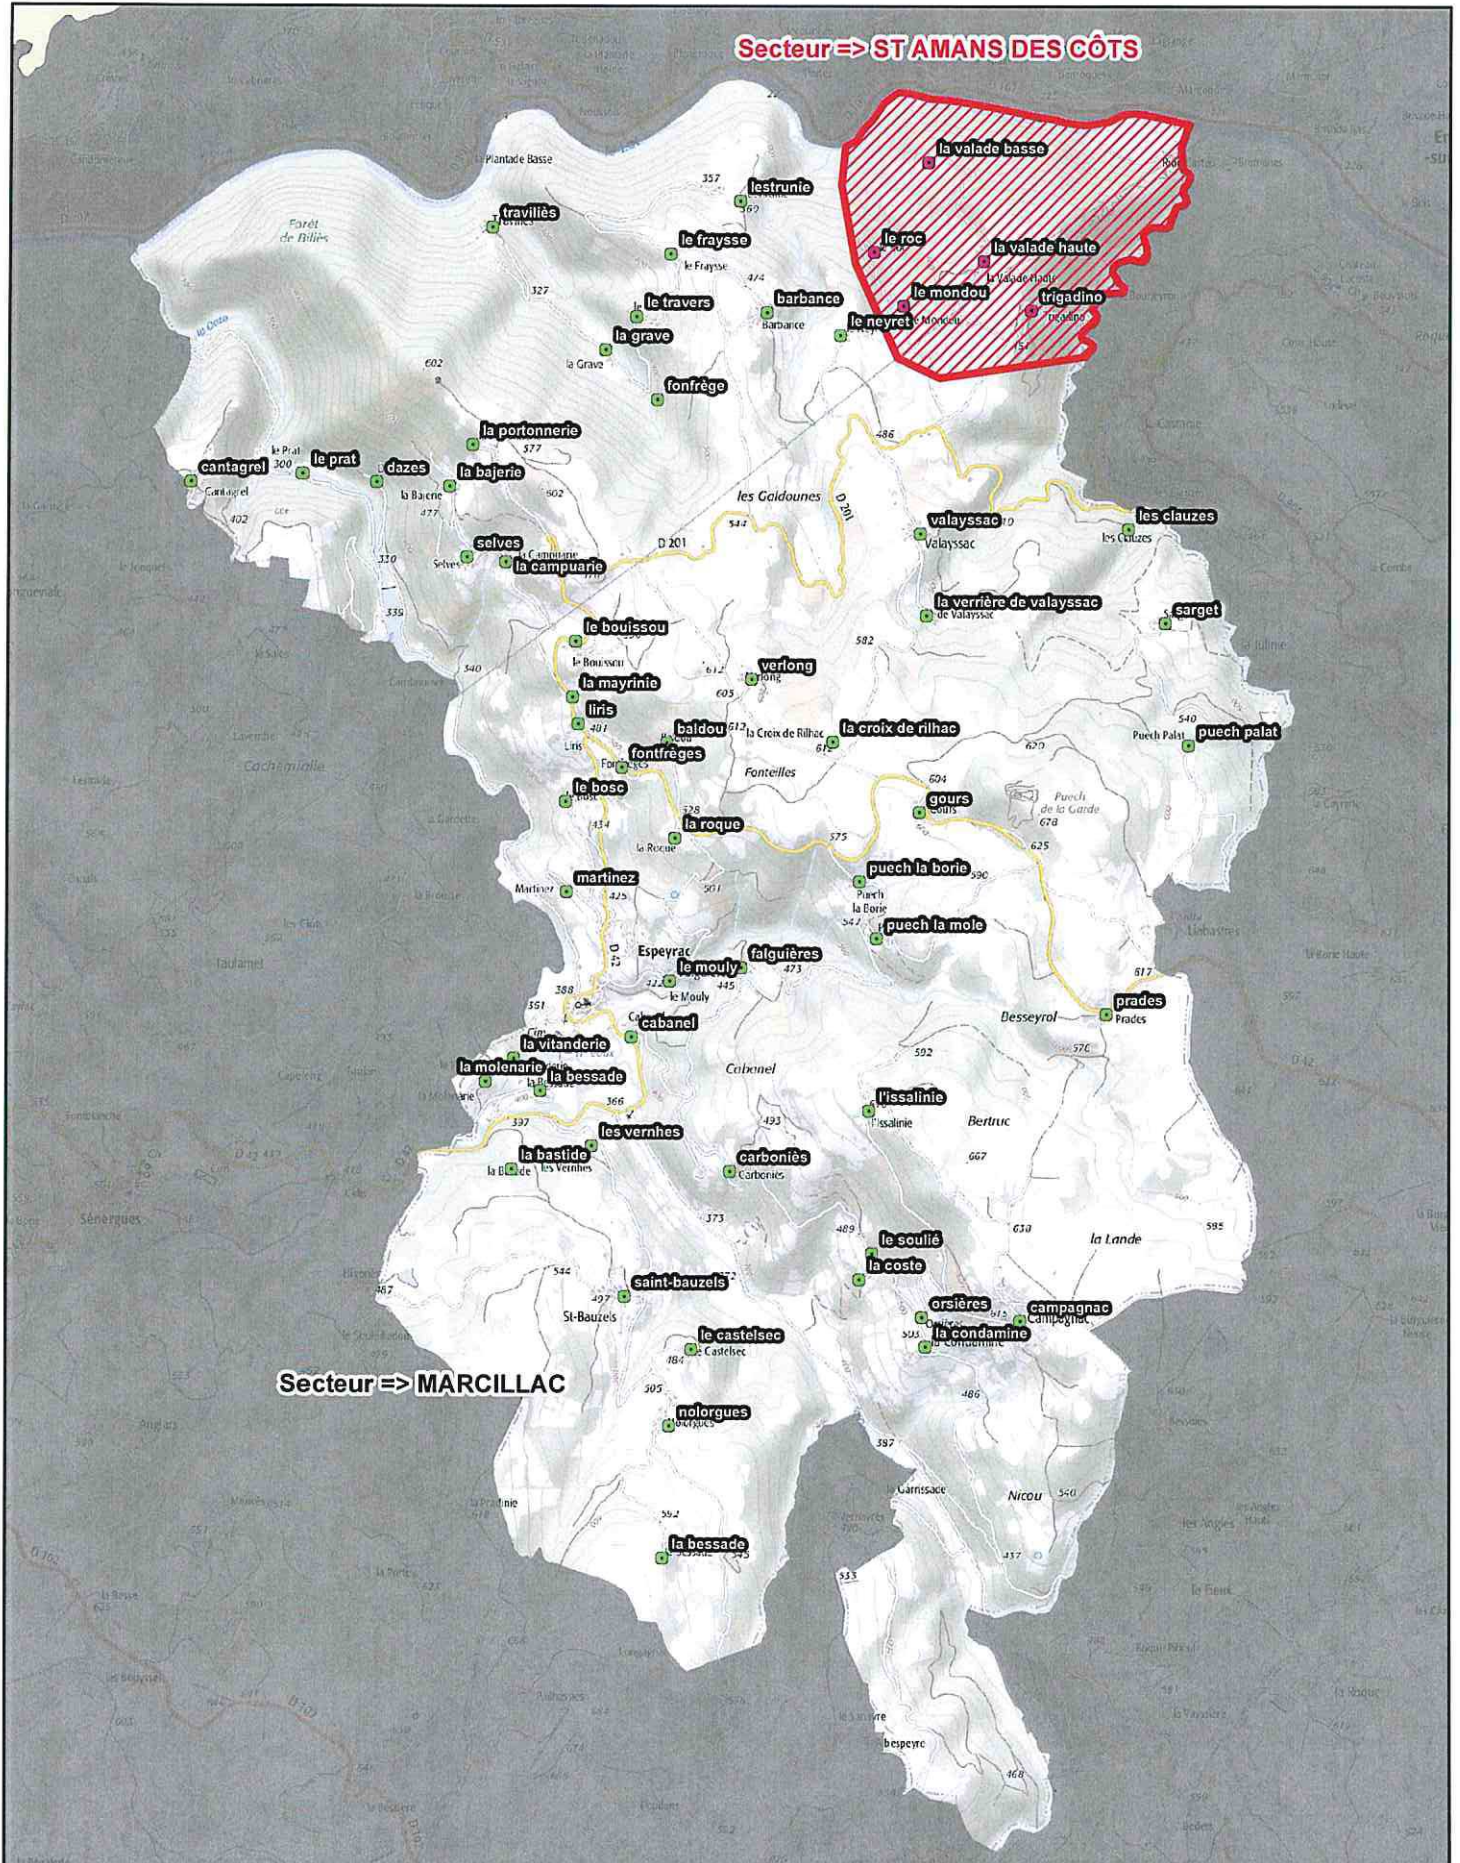

Février 2022

Légende

- Lieux-Dits rattachés
au secteur
"PONT DE SALARS"
- Lieux-Dits rattachés
au secteur "MILLAU"

0 0.5 1 2 Kilomètres

Février 2022

• Lieux-Dits rattachés au secteur "Réquista"

• Lieux-Dits rattachés au secteur "ST AFFRIQUE"

Secteur => REQUISTA

Secteur => ST AFFRIQUE

Légende

■ Lieux-Dits rattachés
au secteur
"SAINT AMANS DES CÔTS"

■ Lieux-Dits rattachés
au secteur "MARCILLAC"

Limite de secteur de recrutement
des collèges
Département de l'AVEYRON
Commune de MONTJAUX

Janvier 2022

Légende

- Lieux-Dits rattachés
au secteur
"PONT DE SALARS"
- Lieux-Dits rattachés
au secteur "MILLAU"

Légende

-  Lieux-Dits rattachés
 au secteur
 "RIGNAC"
-  Lieux-Dits rattachés
 au secteur "RIEUPEYROUX"

Lieux-Dits rattachés
au secteur
"MUR DE BARREZ"

Lieux-Dits rattachés
au secteur
"SAINT AMANS DES CÔTS"

Légende

Légende

- Lieux-Dits rattachés au secteur "REQUISTA"
- Lieux-Dits rattachés au secteur "NAUCELLE"