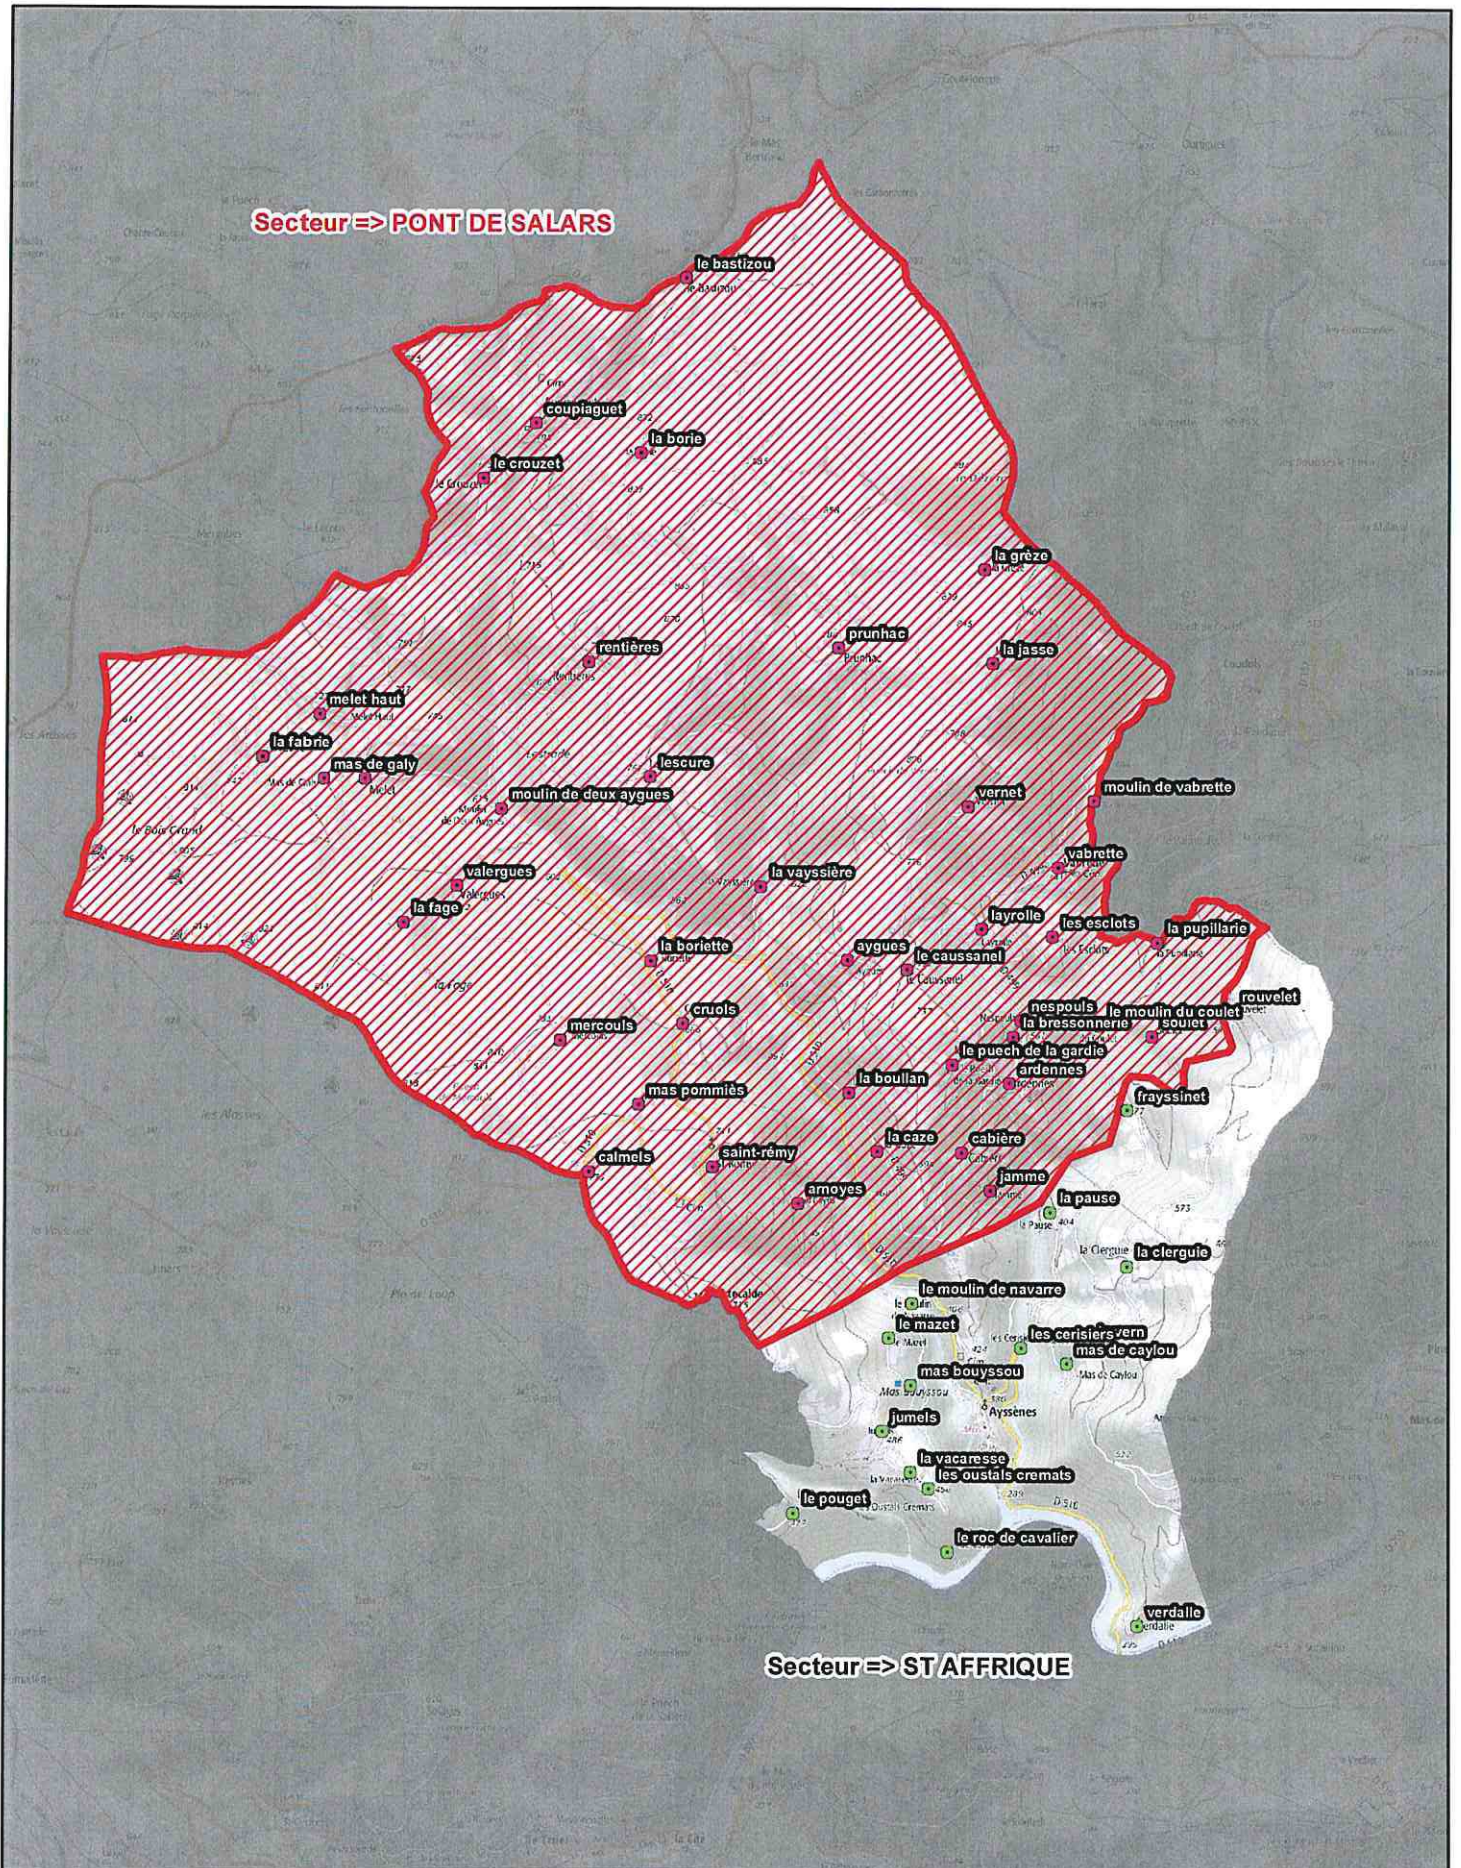

Légende

-  Lieux-Dits rattachés
 au secteur
 "SAINT AMANS DES CÔTS"
-  Lieux-Dits rattachés
 au secteur
 "MUR DE BARREZ"

Limite de secteur de recrutement
des collèges
Département de l'AVEYRON
Commune de CASTELNAU -
PEGAYROLS

Février 2022

Légende

- Lieux-Dits rattachés
au secteur
"PONT DE SALARS"
- Lieux-Dits rattachés
au secteur "MILLAU"

0 0.5 1 2 Kilomètres

Février 2022

• Lieux-Dits rattachés au secteur "Réquista"

• Lieux-Dits rattachés au secteur "ST AFFRIQUE"

Janvier 2022

Légende

- Lieux-Dits rattachés
au secteur
"PONT DE SALARS"
- Lieux-Dits rattachés
au secteur "MILLAU"

Légende

-  Lieux-Dits rattachés
 au secteur
 "RIGNAC"
-  Lieux-Dits rattachés
 au secteur "RIEUPEYROUX"

Lieux-Dits rattachés
au secteur
"MUR DE BARREZ"

Lieux-Dits rattachés
au secteur
"SAINT AMANS DES CÔTS"

Légende

Légende

- Lieux-Dits rattachés au secteur "REQUISTA"
- Lieux-Dits rattachés au secteur "NAUCELLE"