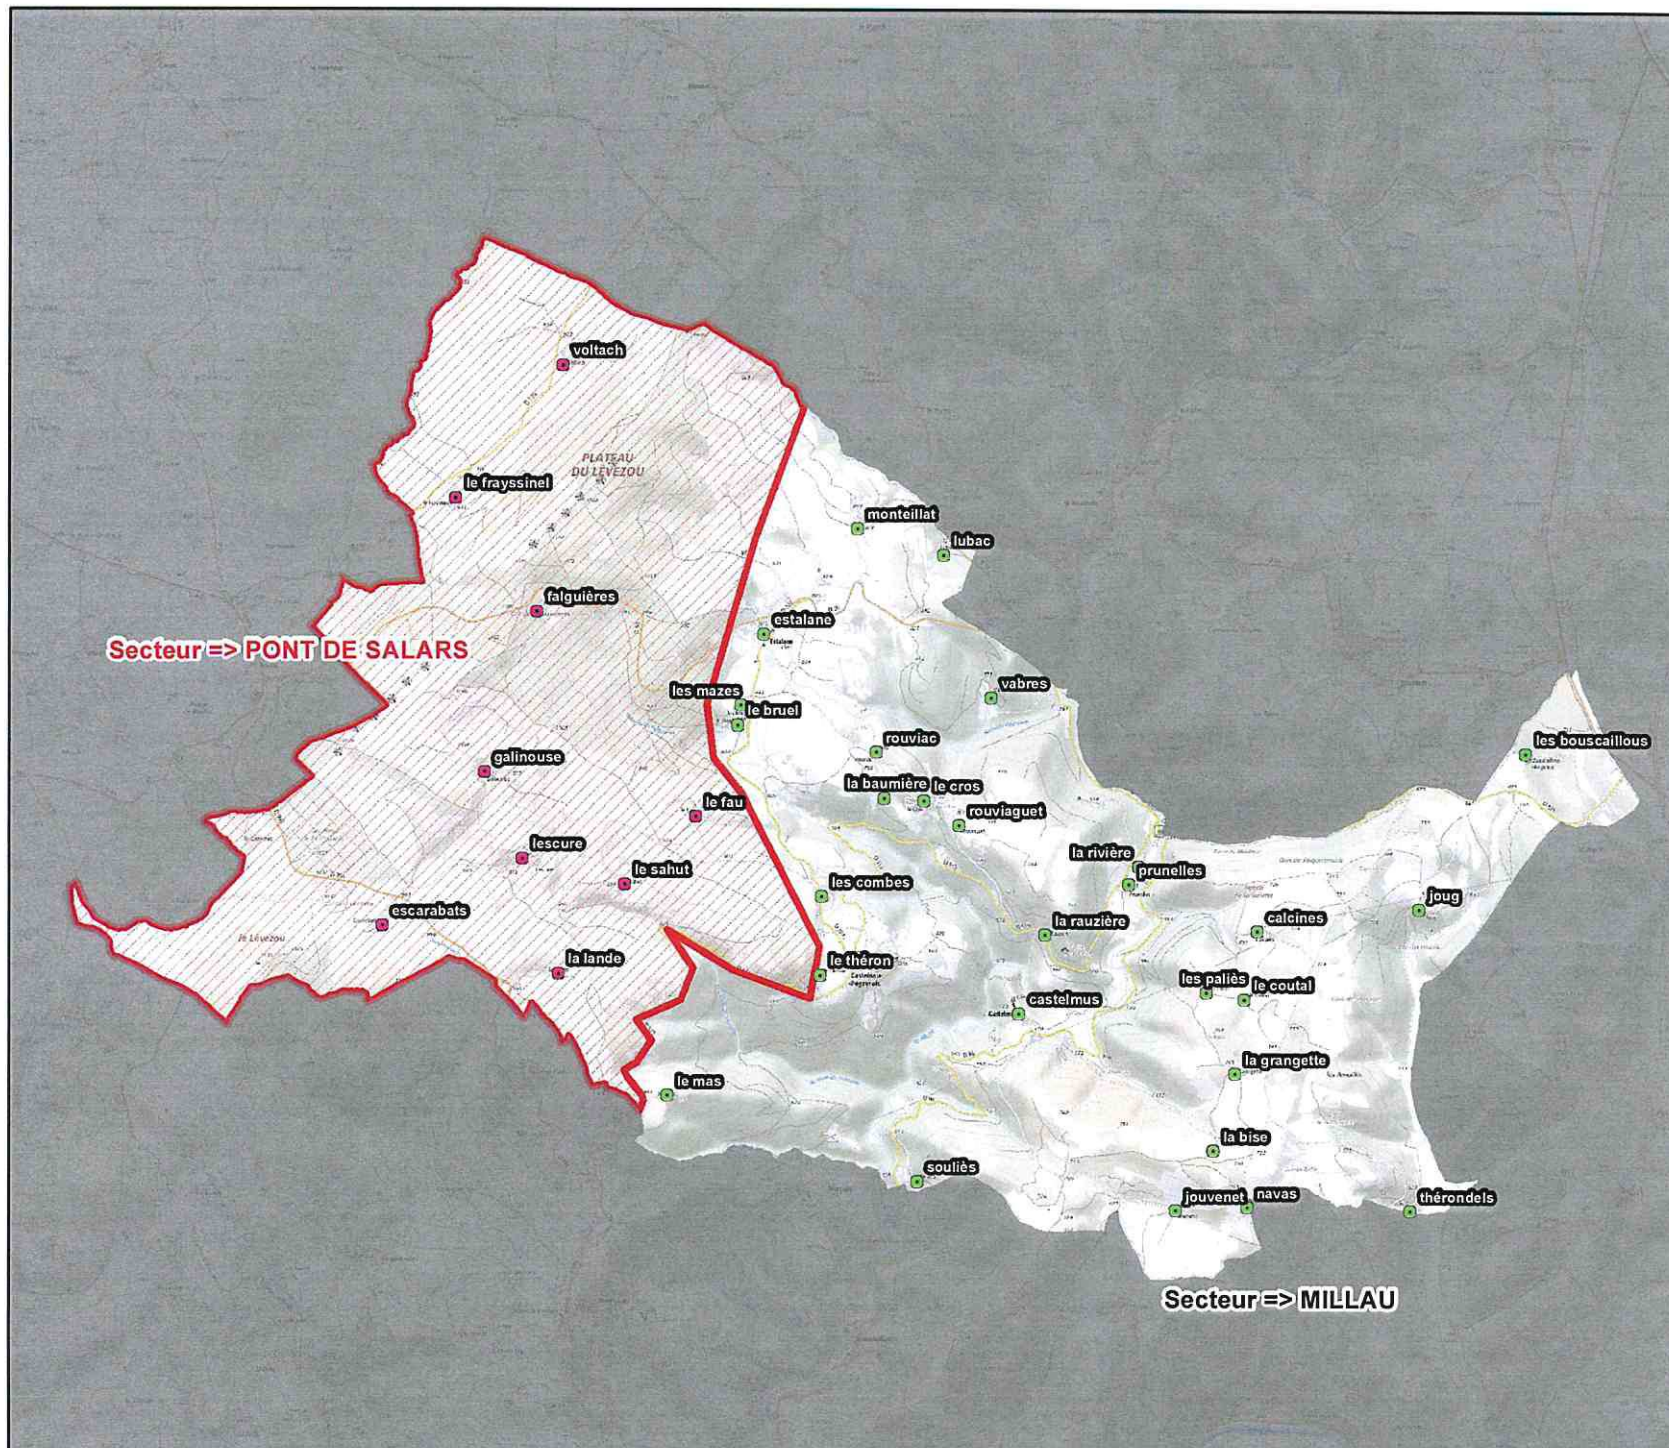

Légende

-  Lieux-Dits rattachés
 au secteur
 "SAINT AMANS DES CÔTS"
-  Lieux-Dits rattachés
 au secteur
 "MUR DE BARREZ"

Limite de secteur de recrutement
des collèges
Département de l'AVEYRON
Commune de CASTELNAU -
PEGAYROLS

Février 2022

Légende

- Lieux-Dits rattachés
au secteur
"PONT DE SALARS"
- Lieux-Dits rattachés
au secteur "MILLAU"

0 0.5 1 2 Kilomètres

Février 2022

• Lieux-Dits rattachés au secteur "Réquista"

• Lieux-Dits rattachés au secteur "ST AFFRIQUE"

Janvier 2022

Légende

- Lieux-Dits rattachés
au secteur
"PONT DE SALARS"
- Lieux-Dits rattachés
au secteur "MILLAU"

Légende

-  Lieux-Dits rattachés
 au secteur
 "RIGNAC"
-  Lieux-Dits rattachés
 au secteur "RIEUPEYROUX"

Lieux-Dits rattachés
au secteur
"MUR DE BARREZ"

Lieux-Dits rattachés
au secteur
"SAINT AMANS DES CÔTS"

Légende

Légende

- Lieux-Dits rattachés au secteur "REQUISTA"
- Lieux-Dits rattachés au secteur "NAUCELLE"