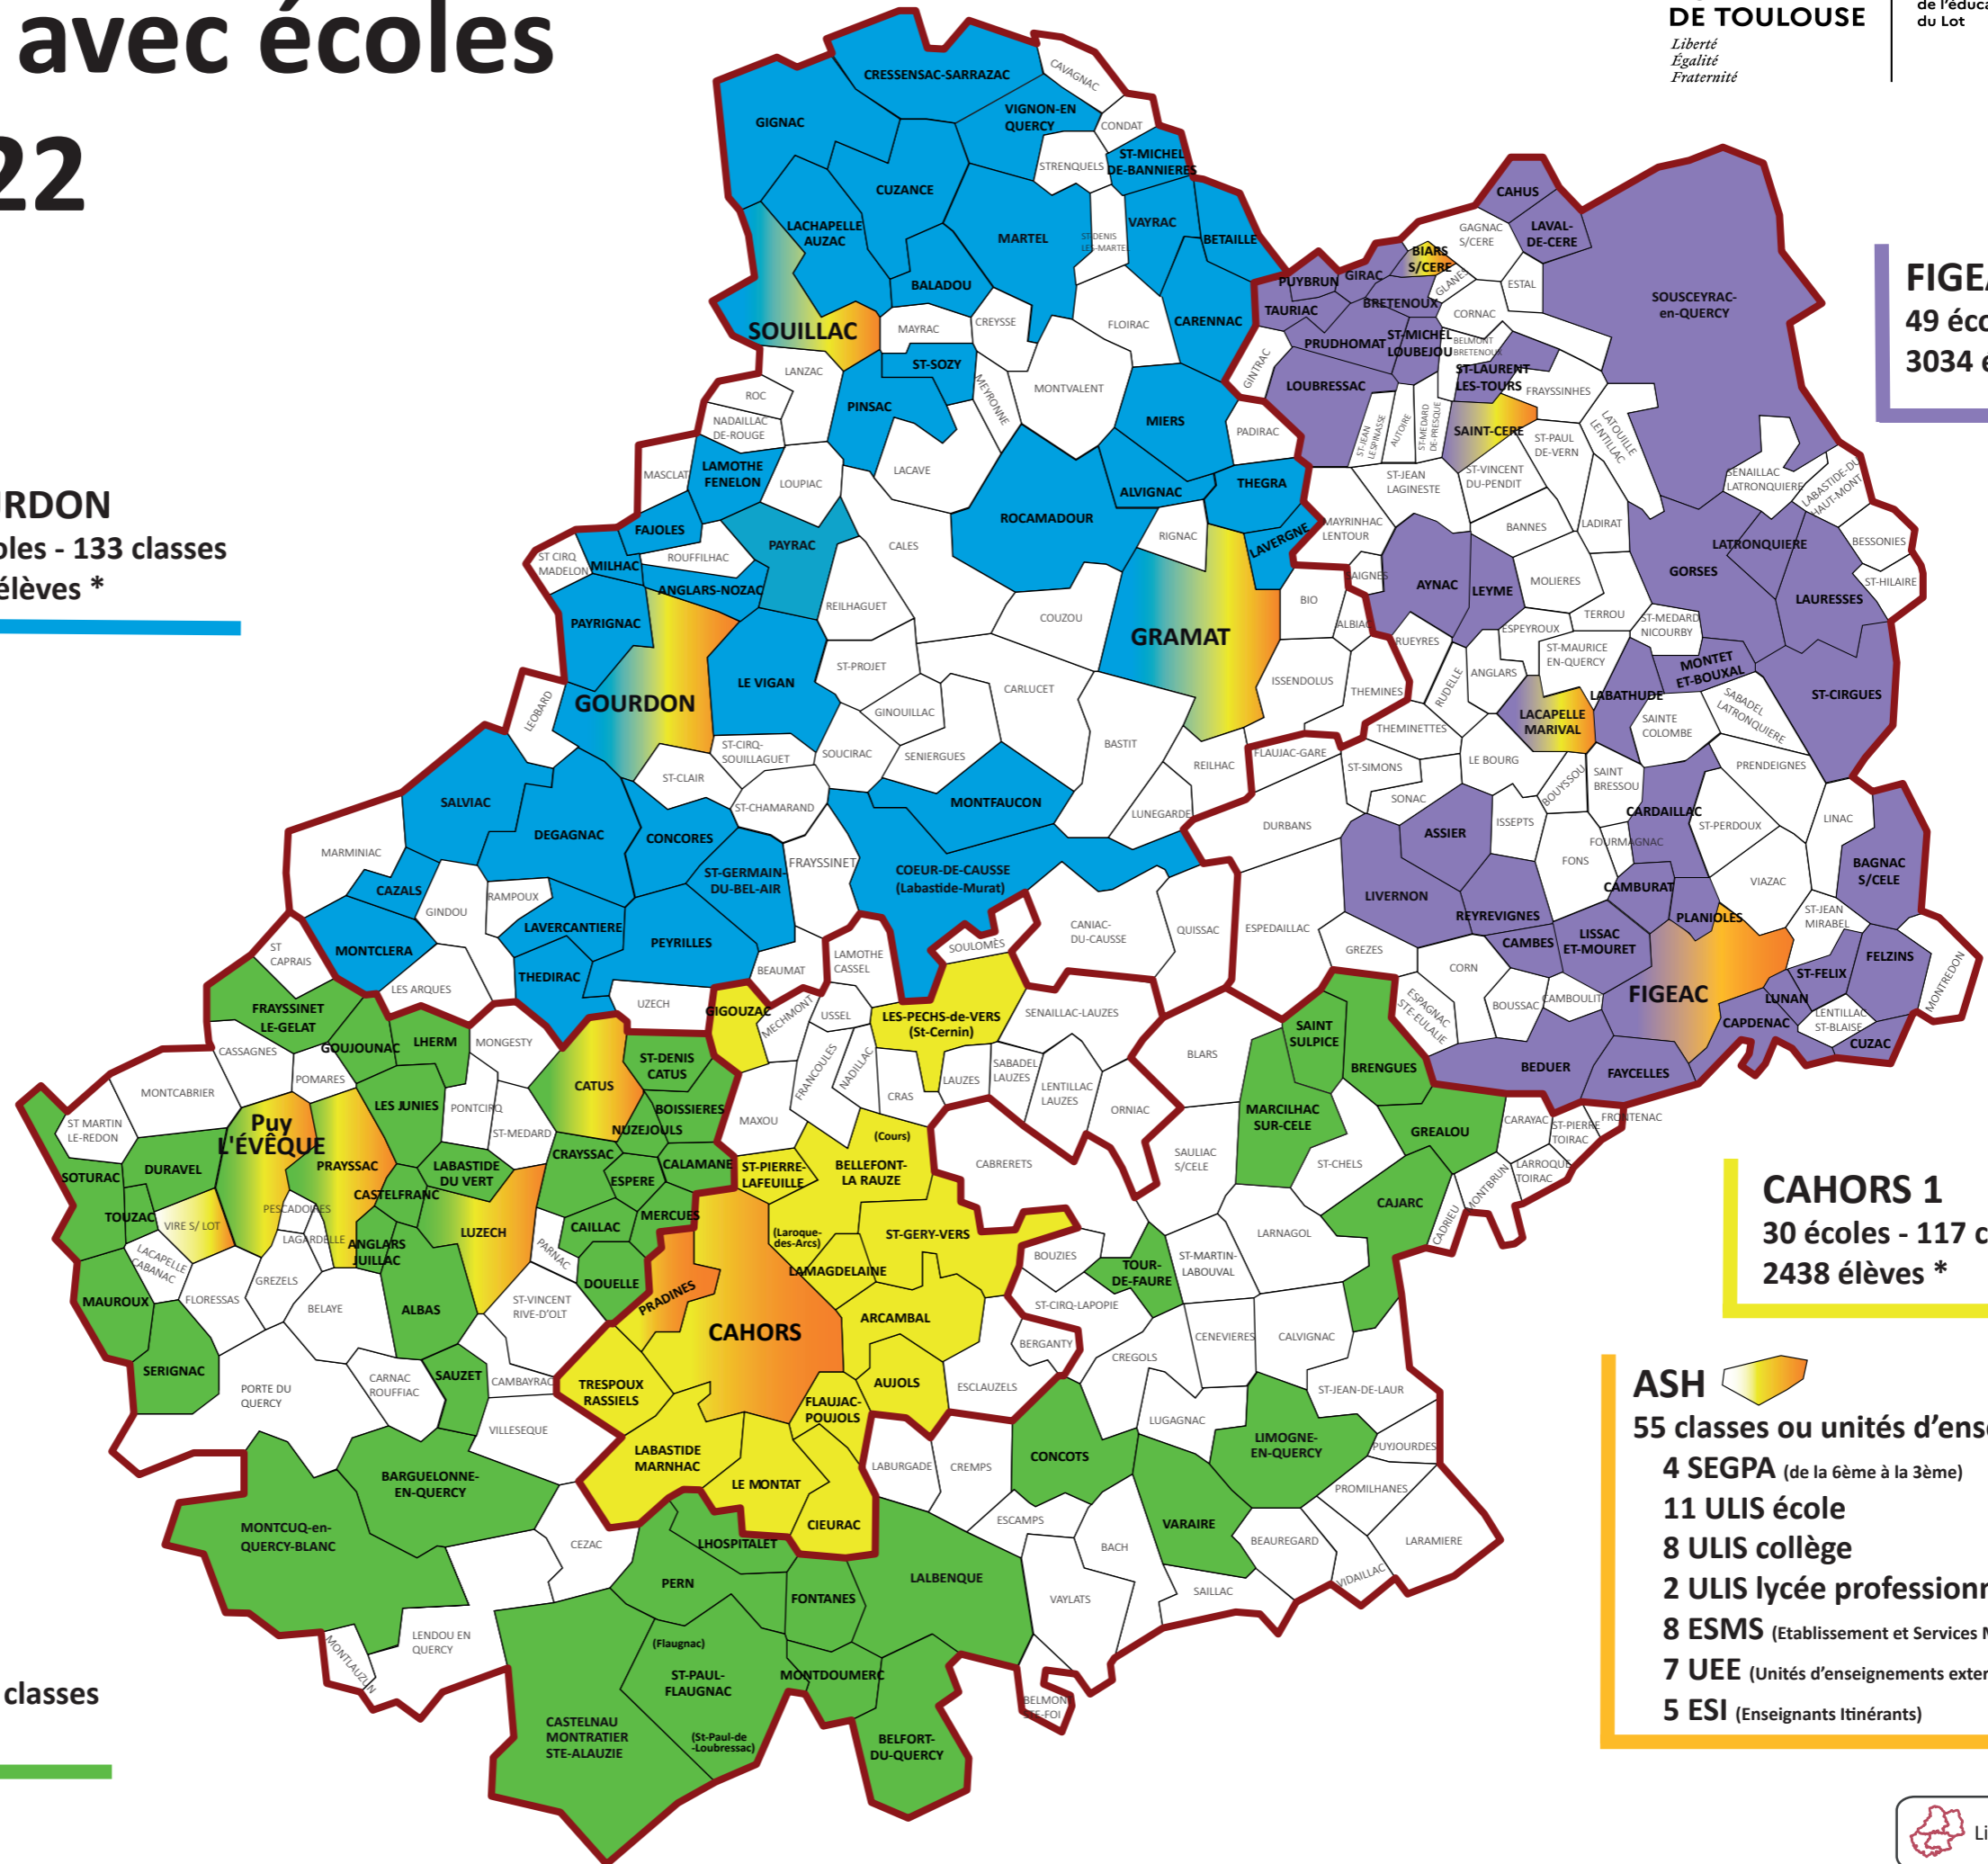

Communes avec écoles

Rentrée 2022

GOURDON
51 écoles - 133 classes
2668 élèves *

FIGEAC
49 écoles - 155 classes
3034 élèves *

CAHORS 1
30 écoles - 117 classes
2438 élèves *

CAHORS 2
52 écoles - 133 classes
2672 élèves *

ASH
55 classes ou unités d'enseignements
4 SEGPA (de la 6ème à la 3ème)
11 ULIS école
8 ULIS collège
2 ULIS lycée professionnel
8 ESMS (Etablissement et Services Médico-Sociaux)
7 UEE (Unités d'enseignements externalisés)
5 ESI (Enseignants Itinérants)