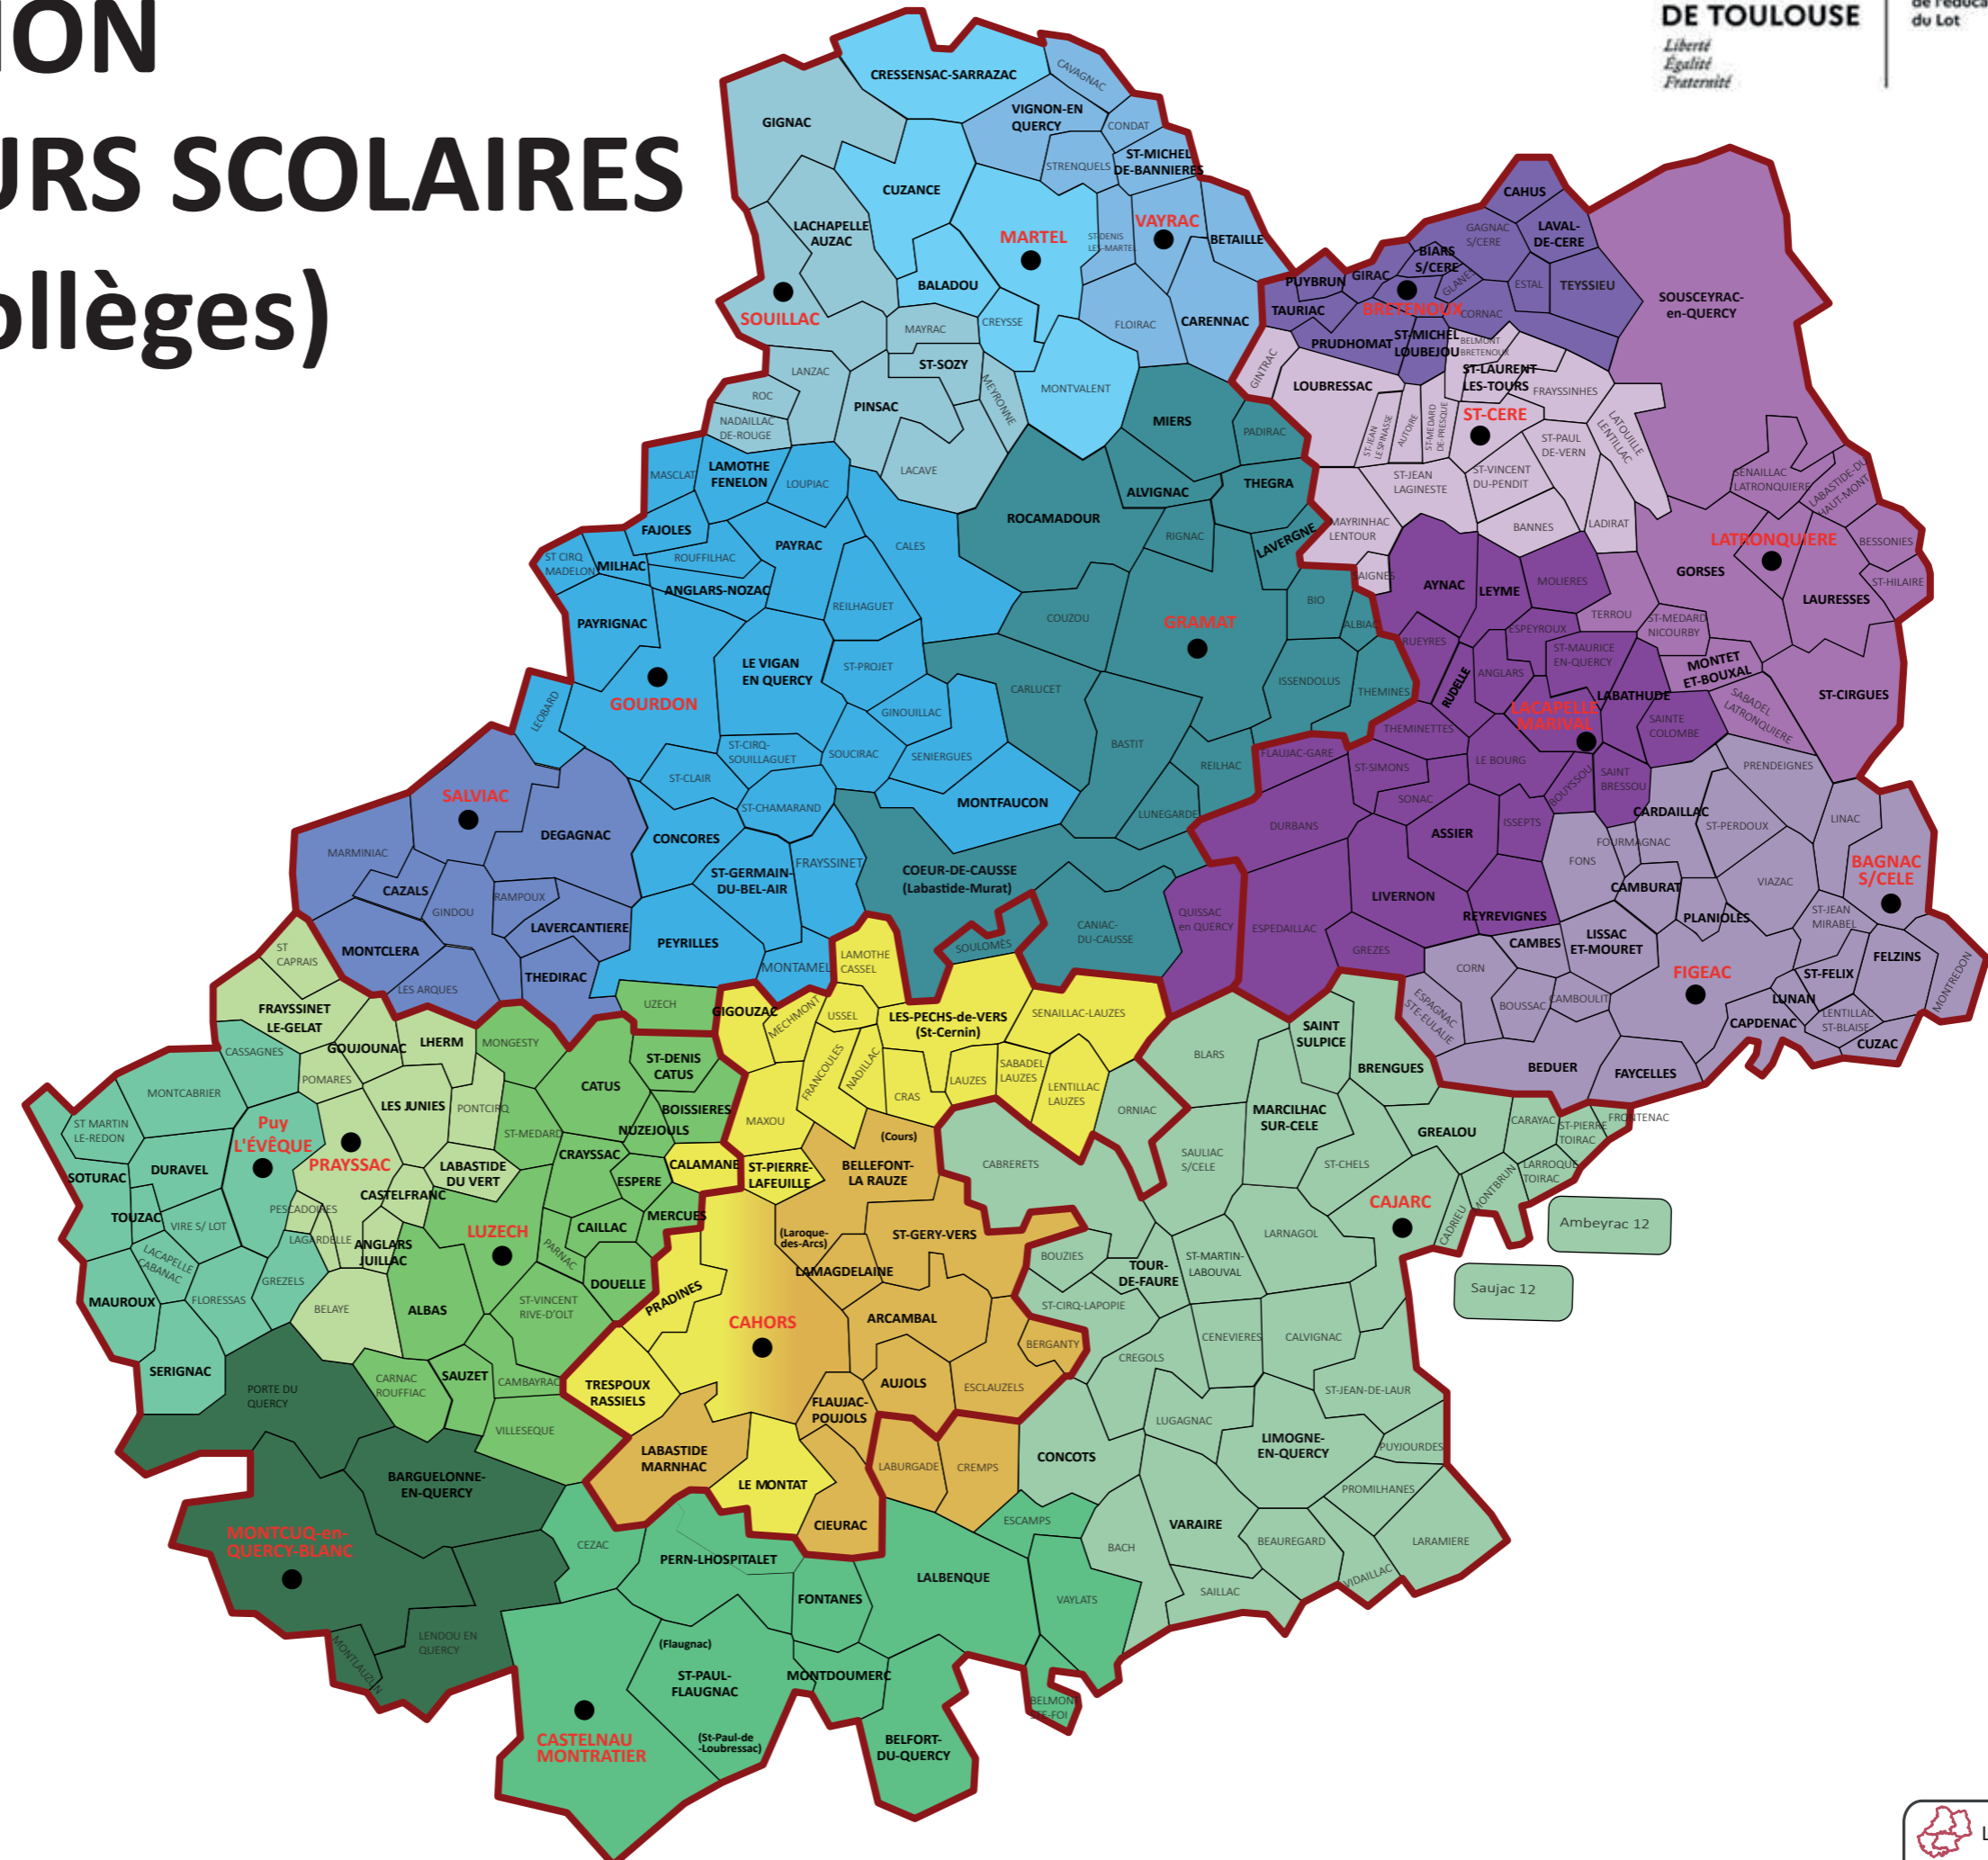

COMPOSITION DES SECTEURS SCOLAIRES (secteurs collèges)

dernière mise à jour janvier 2026

- GOURDON
- SOUILLAC
- VAYRAC
- BRETENOUX
- LATRONQUIERE
- SAINT CERE
- LACAPELLE-MARIVAL
- GRAMAT
- FIGEAC
- SALVIAC
- MARTEL
- Zone de recrutement CAHORS - Olivier de Magny
- Zone de recrutement CAHORS - Gambetta
- CAJARC
- CASTELNAU-MONTRATIER
- LUZECH
- PUY L'ÉVÊQUE
- PRAYSSAC
- MONTCUQ

Limites de circonscriptions

Collèges