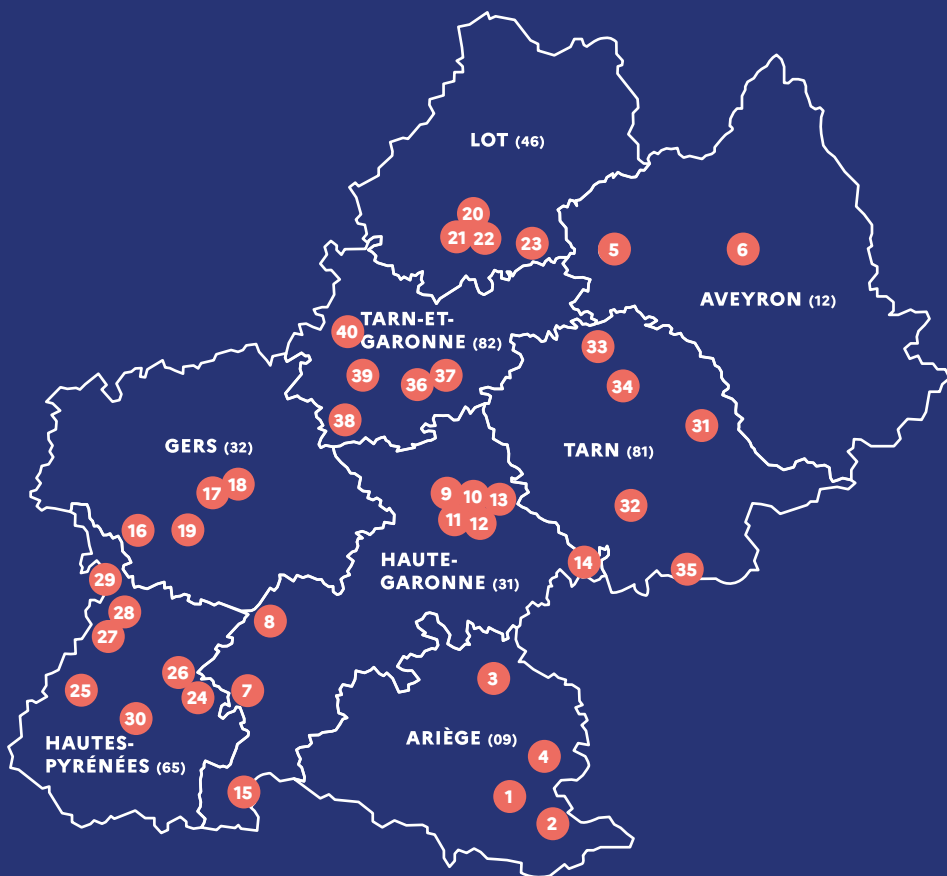

**ACADÉMIE
DE TOULOUSE**

*Liberté
Égalité
Fraternité*

Internats d'excellence

dans l'academie de Toulouse

40 établissements labellisés

dans l'académie de Toulouse
pour promouvoir l'égalité des chances
et la réussite de tous les élèves

<https://sabarthes-montcalm.mon-ent-occitanie.fr/>

2 Collège Mario Beulaygue

📍 Ax-les-Thermes

<https://mario-beulaygue.mon-ent-occitanie.fr/>

3 EREA Guy Villeroux

📍 Pamiers

<https://erea-pamiers.mon-ent-occitanie.fr/>

4 Lycée polyvalent Joseph Marie Jacquard

📍 Lavelanet

<https://joseph-marie-jacquard.mon-ent-occitanie.fr/>

— Aveyron

5 Lycée polyvalent Raymond Savignac

📍 Villefranche-de-Rouergue

<https://raymond-savignac.mon-ent-occitanie.fr/>