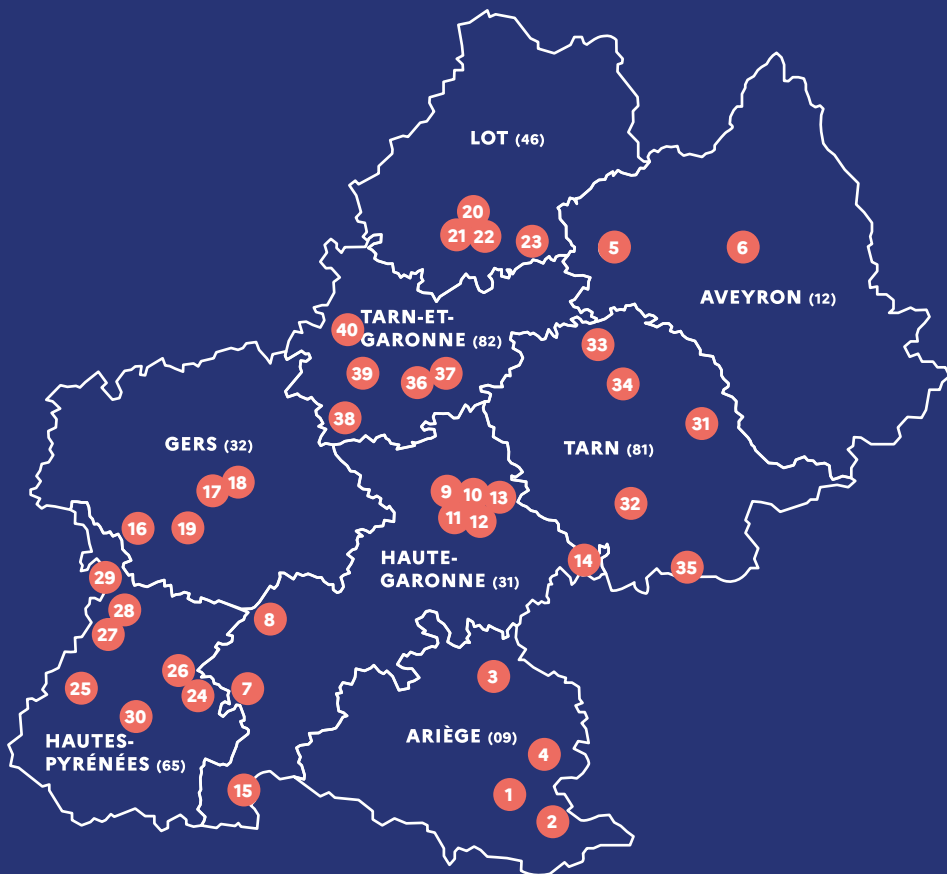

**ACADÉMIE
DE TOULOUSE**

*Liberté
Égalité
Fraternité*

Internats d'excellence

dans l'academie de Toulouse

40 établissements labellisés

dans l'académie de Toulouse
pour promouvoir l'égalité des chances
et la réussite de tous les élèves

<https://sabarthes-montcalm.mon-ent-occitanie.fr/>

2 Collège Mario Beulaygue

📍 Ax-les-Thermes

<https://mario-beulaygue.mon-ent-occitanie.fr/>

3 EREA Guy Villeroux

📍 Pamiers

<https://erea-pamiers.mon-ent-occitanie.fr/>

4 Lycée polyvalent Joseph Marie Jacquard

📍 Lavelanet

<https://joseph-marie-jacquard.mon-ent-occitanie.fr/>

— Aveyron

5 Lycée polyvalent Raymond Savignac

📍 Villefranche-de-Rouergue

<https://raymond-savignac.mon-ent-occitanie.fr/>