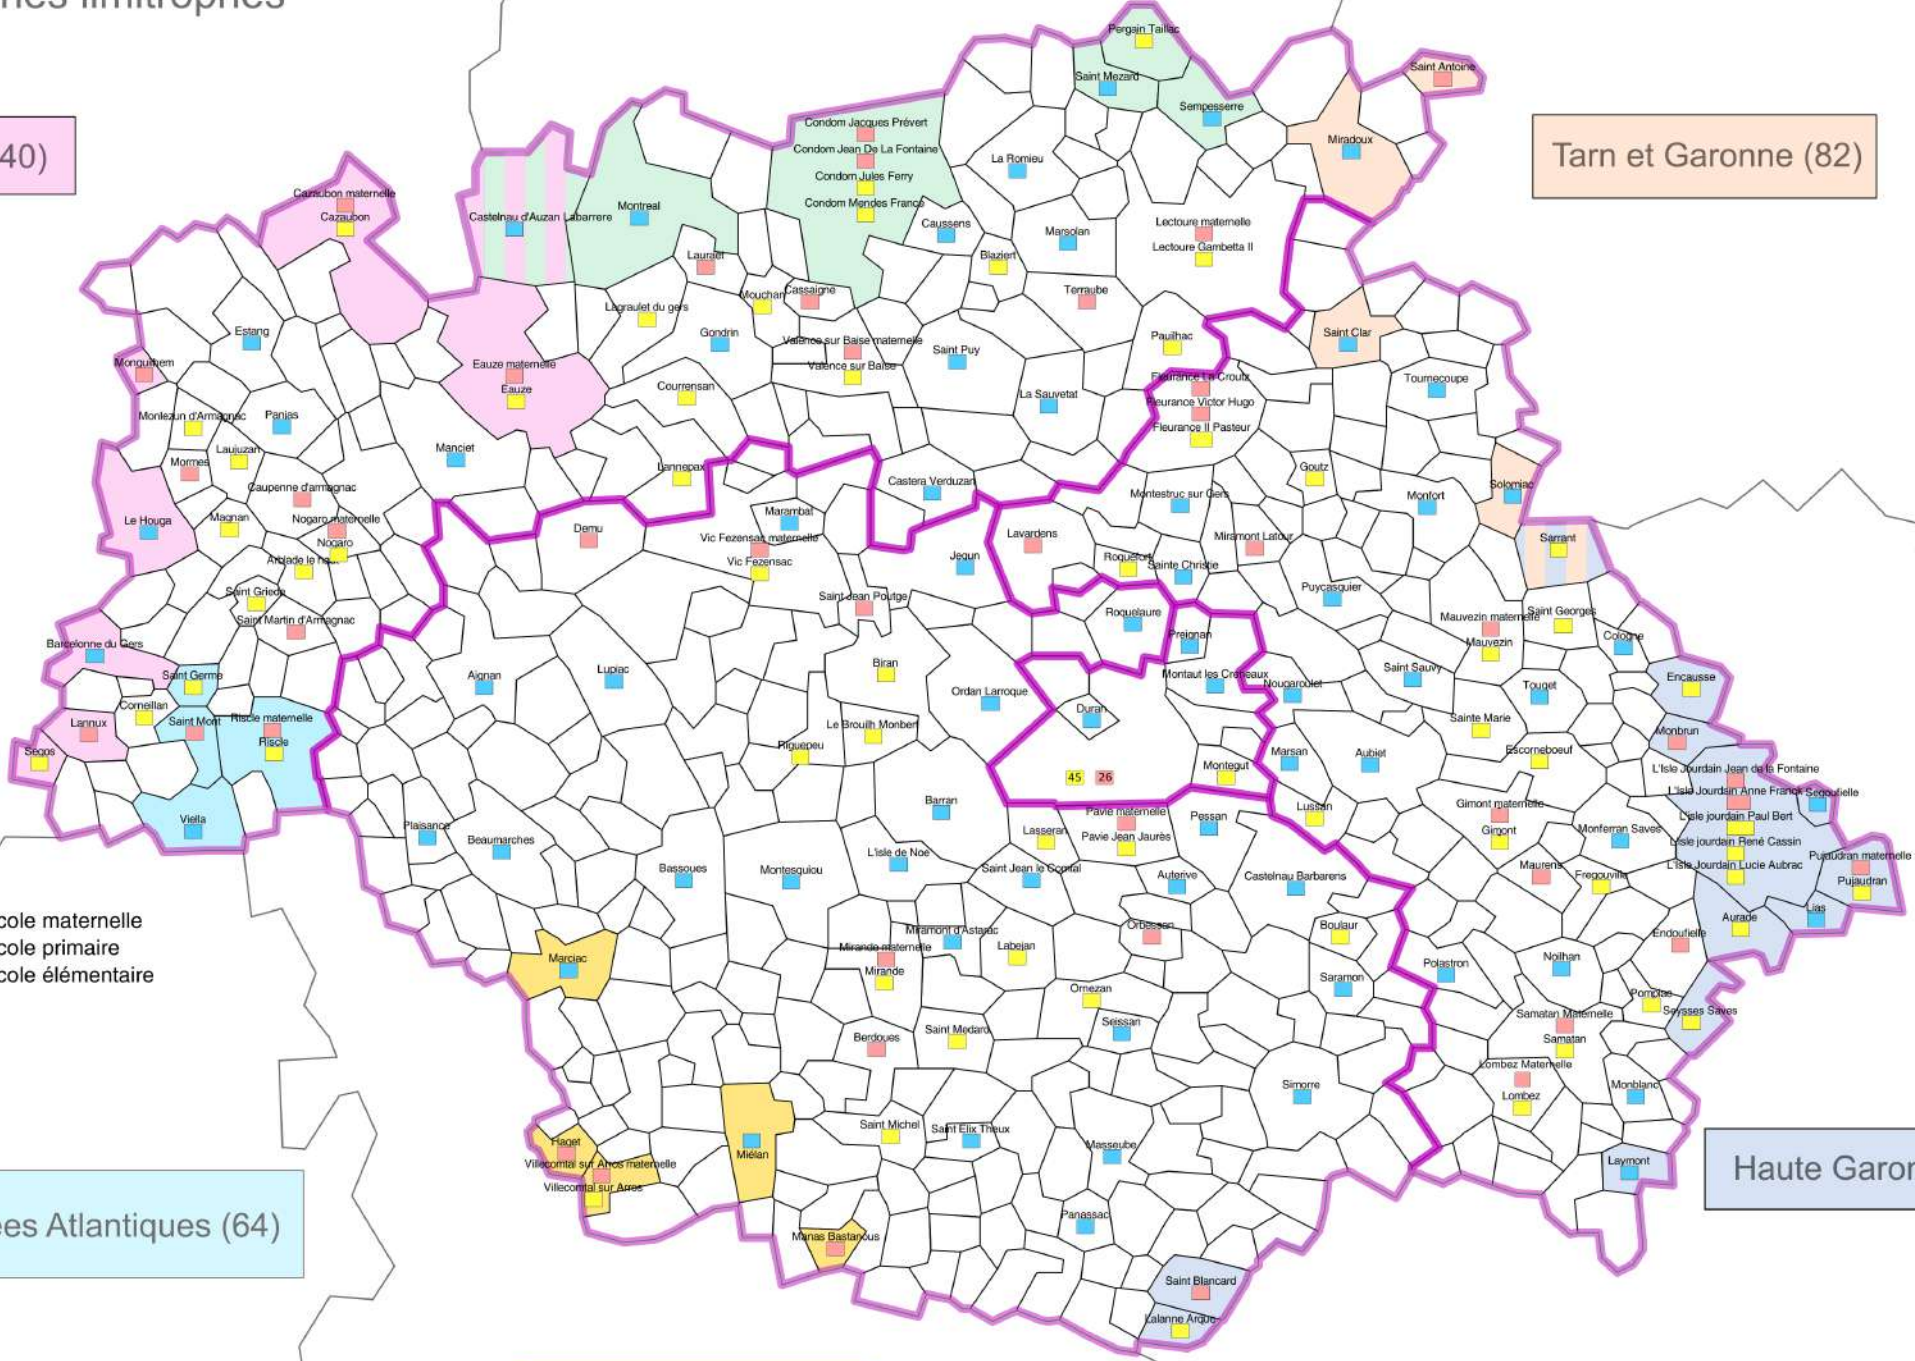

Mouvement départemental 2026 communes limitrophes

Lot et Garonne (47)

Landes(40)

Tarn et Garonne (82)

- école maternelle
- école primaire
- école élémentaire

Pyrénées Atlantiques (64)

Hautes Pyrénées (65)

Haute Garonne (31)

10 km