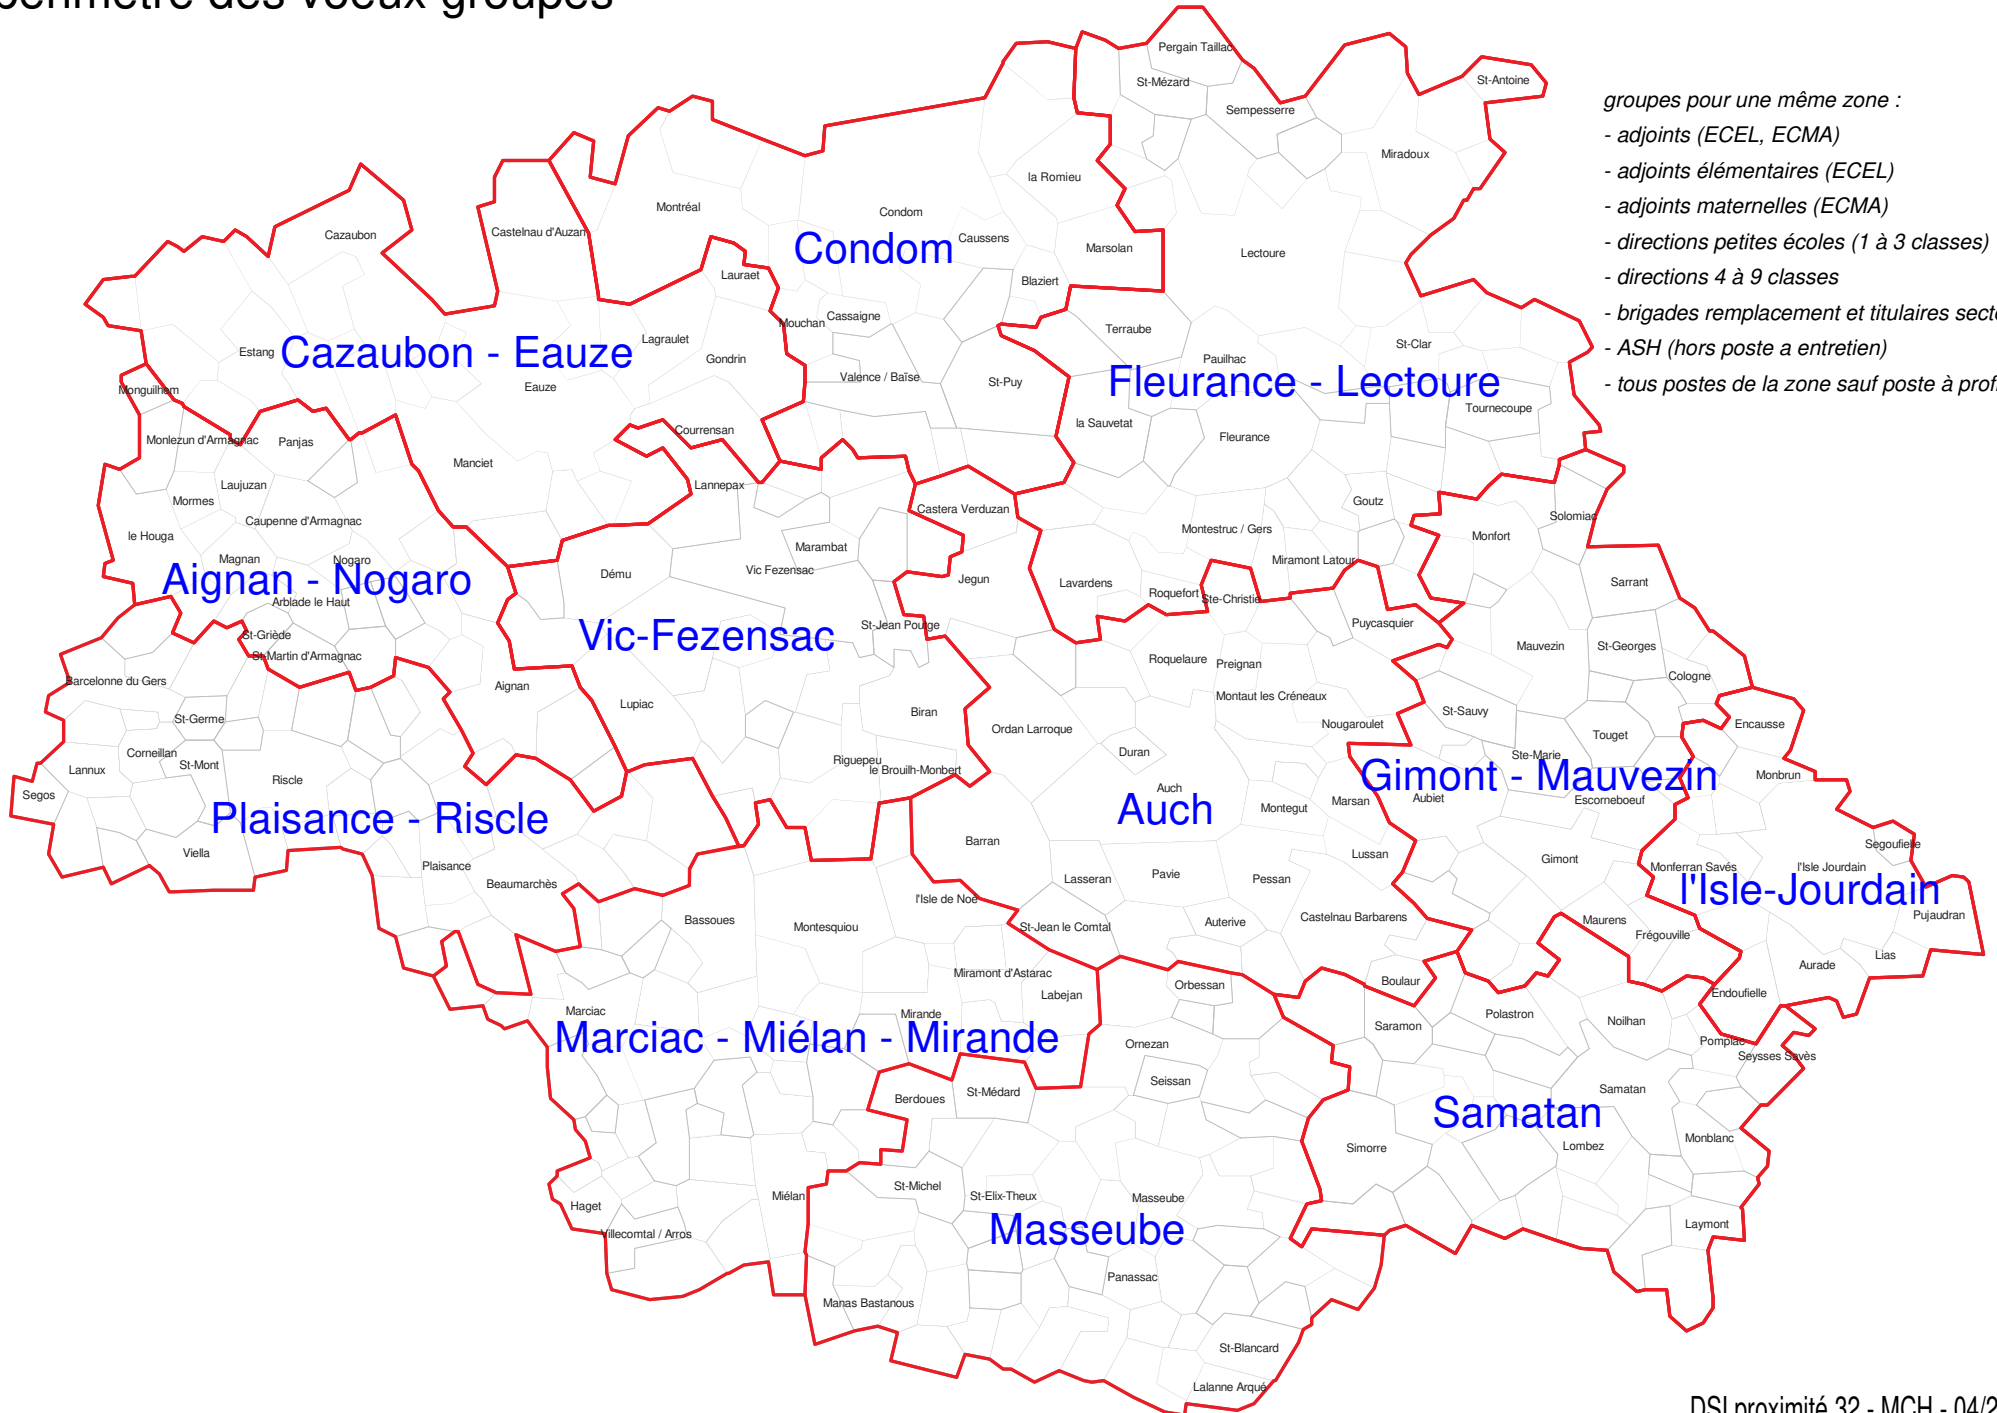

# périmètre des voeux groupes

- groupes pour une même zone :
- adjoints (ECEL, ECMA)
  - adjoints élémentaires (ECEL)
  - adjoints maternelles (ECMA)
  - directions petites écoles (1 à 3 classes)
  - directions 4 à 9 classes
  - brigades remplacement et titulaires secteur
  - ASH (hors poste a entretien)
  - tous postes de la zone sauf poste à profil