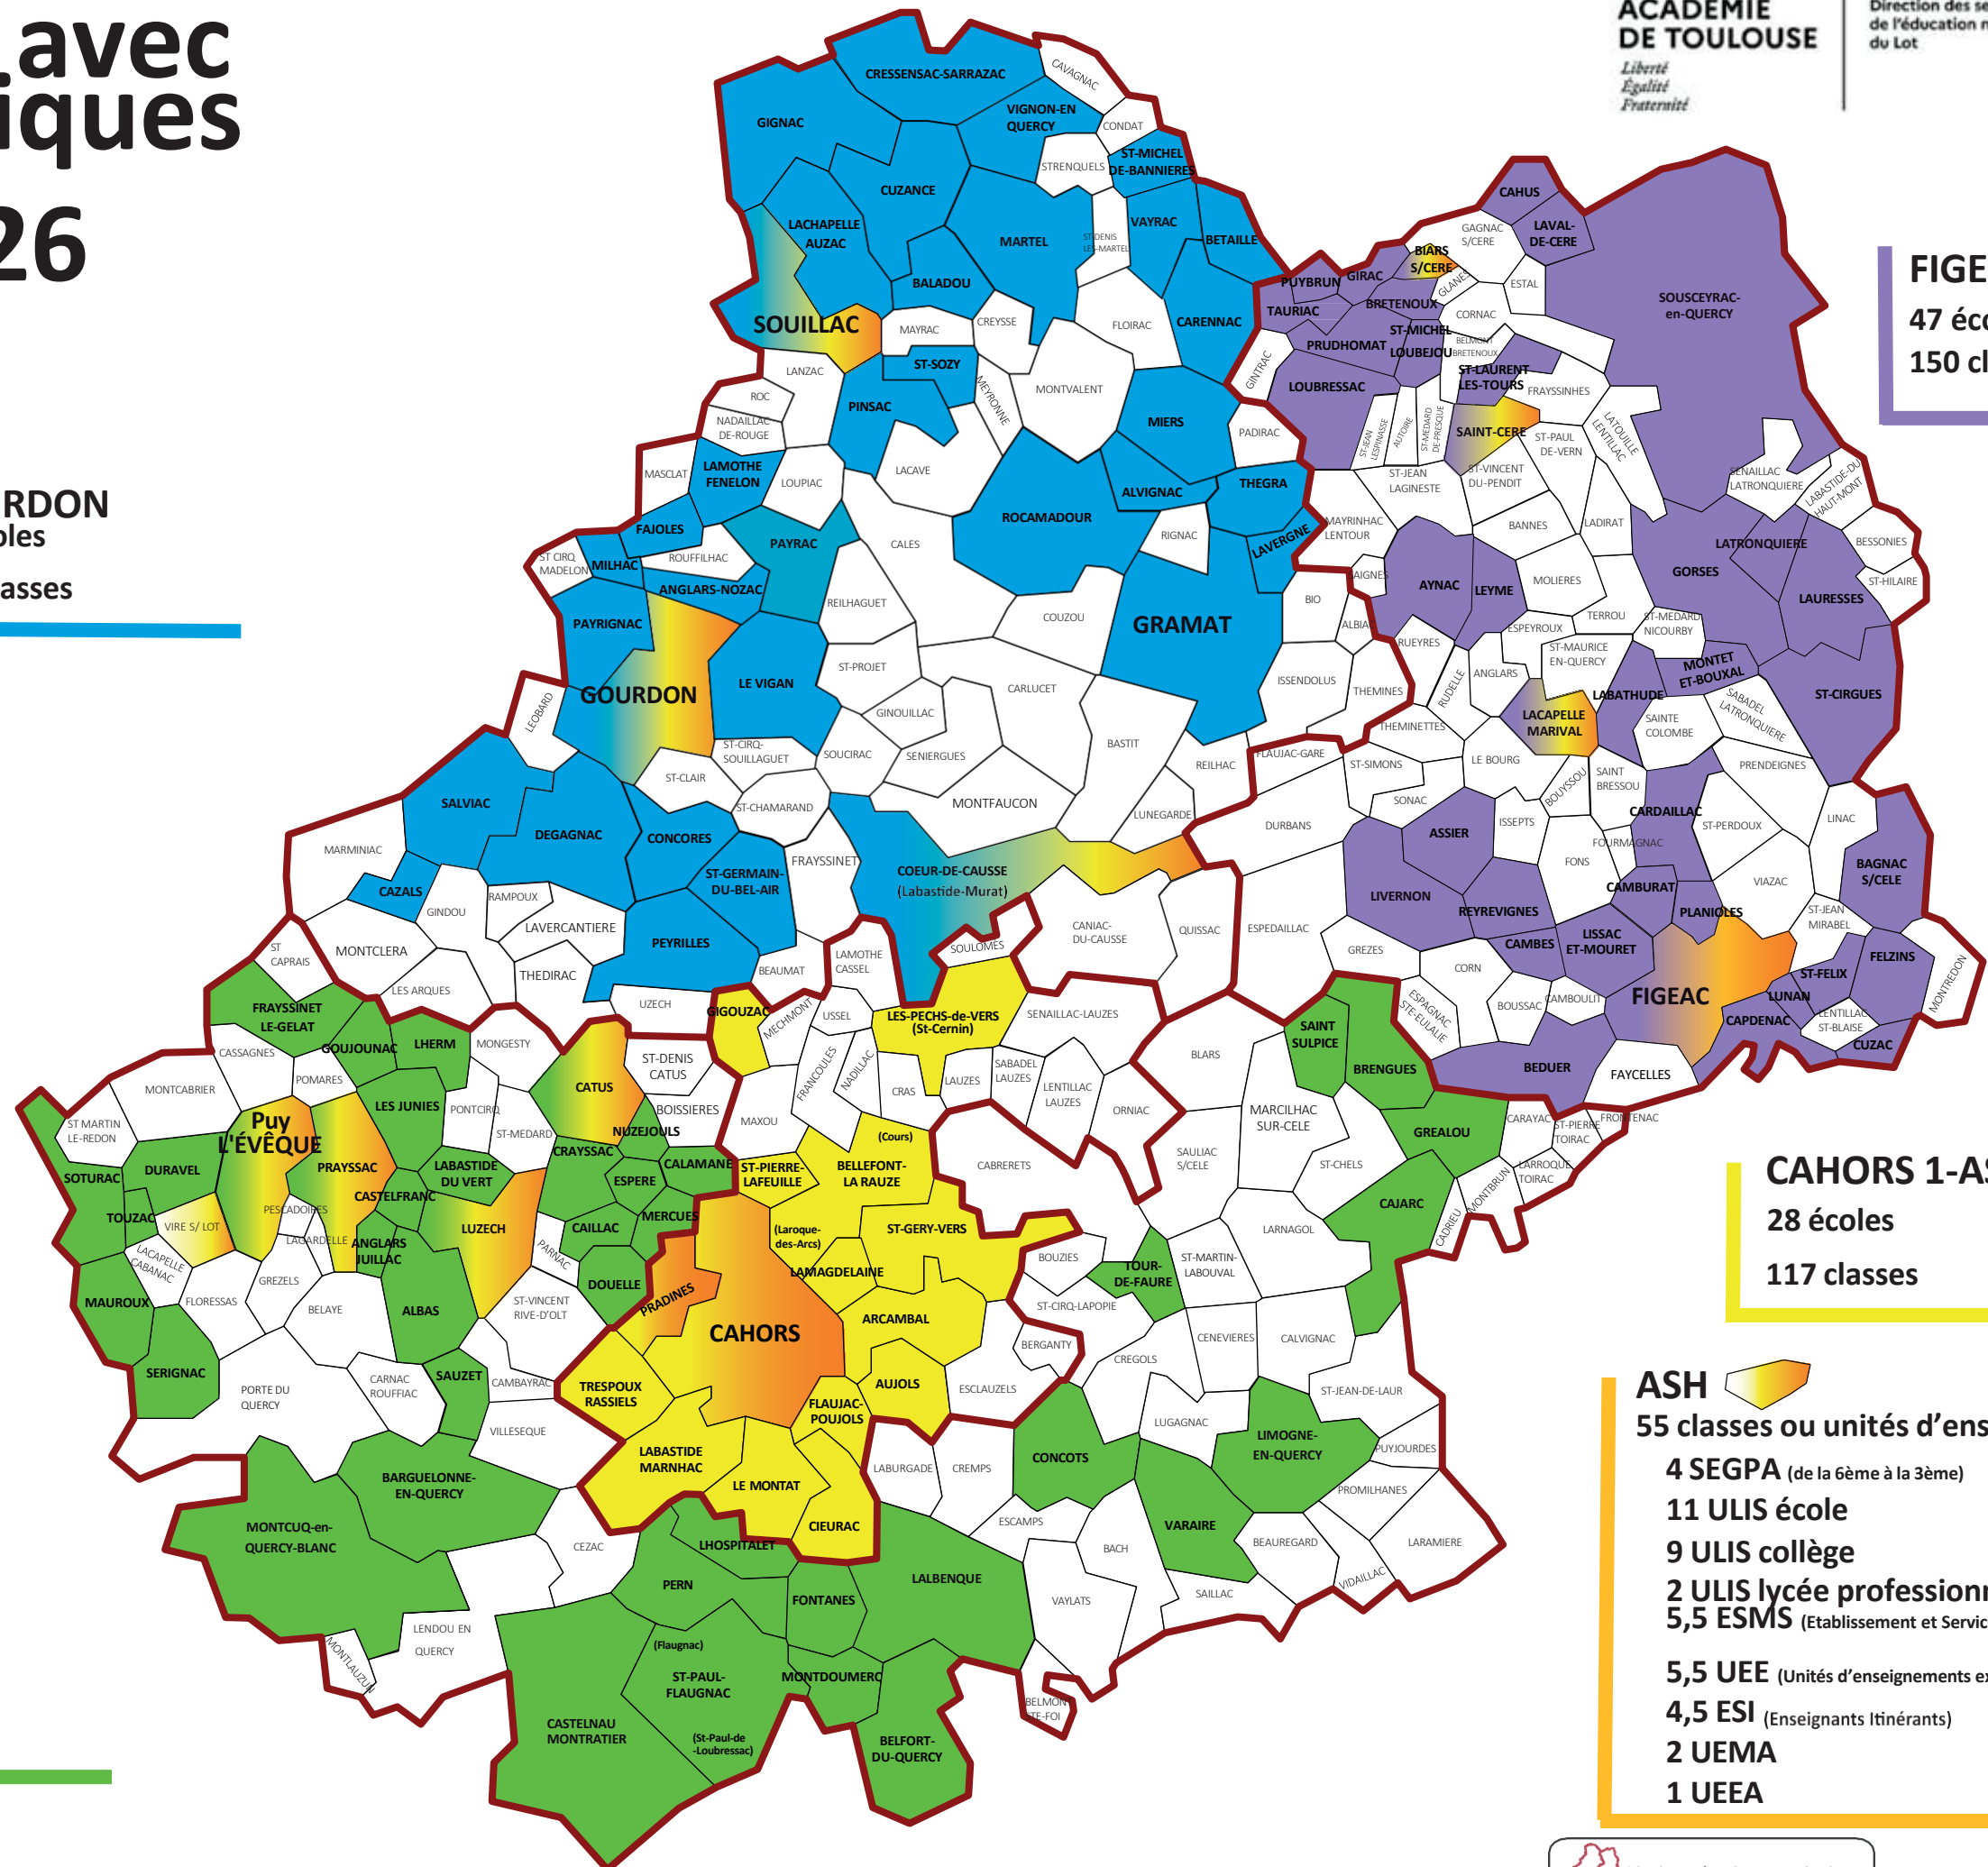

Communes avec Écoles Publiques

Rentrée 2026

GOURDON
41 écoles
129 classes

FIGEAC
47 écoles
150 classes

CAHORS 1-ASH
28 écoles
117 classes

CAHORS 2
46 écoles
125 classes

ASH
55 classes ou unités d'enseignements

- 4 SEGPA (de la 6ème à la 3ème)
- 11 ULIS école
- 9 ULIS collège
- 2 ULIS lycée professionnel
- 5,5 ESMS (Etablissement et Services Médico-Sociaux)
- 5,5 UEE (Unités d'enseignements externalisés)
- 4,5 ESI (Enseignants Itinérants)
- 2 UEMA
- 1 UEEA