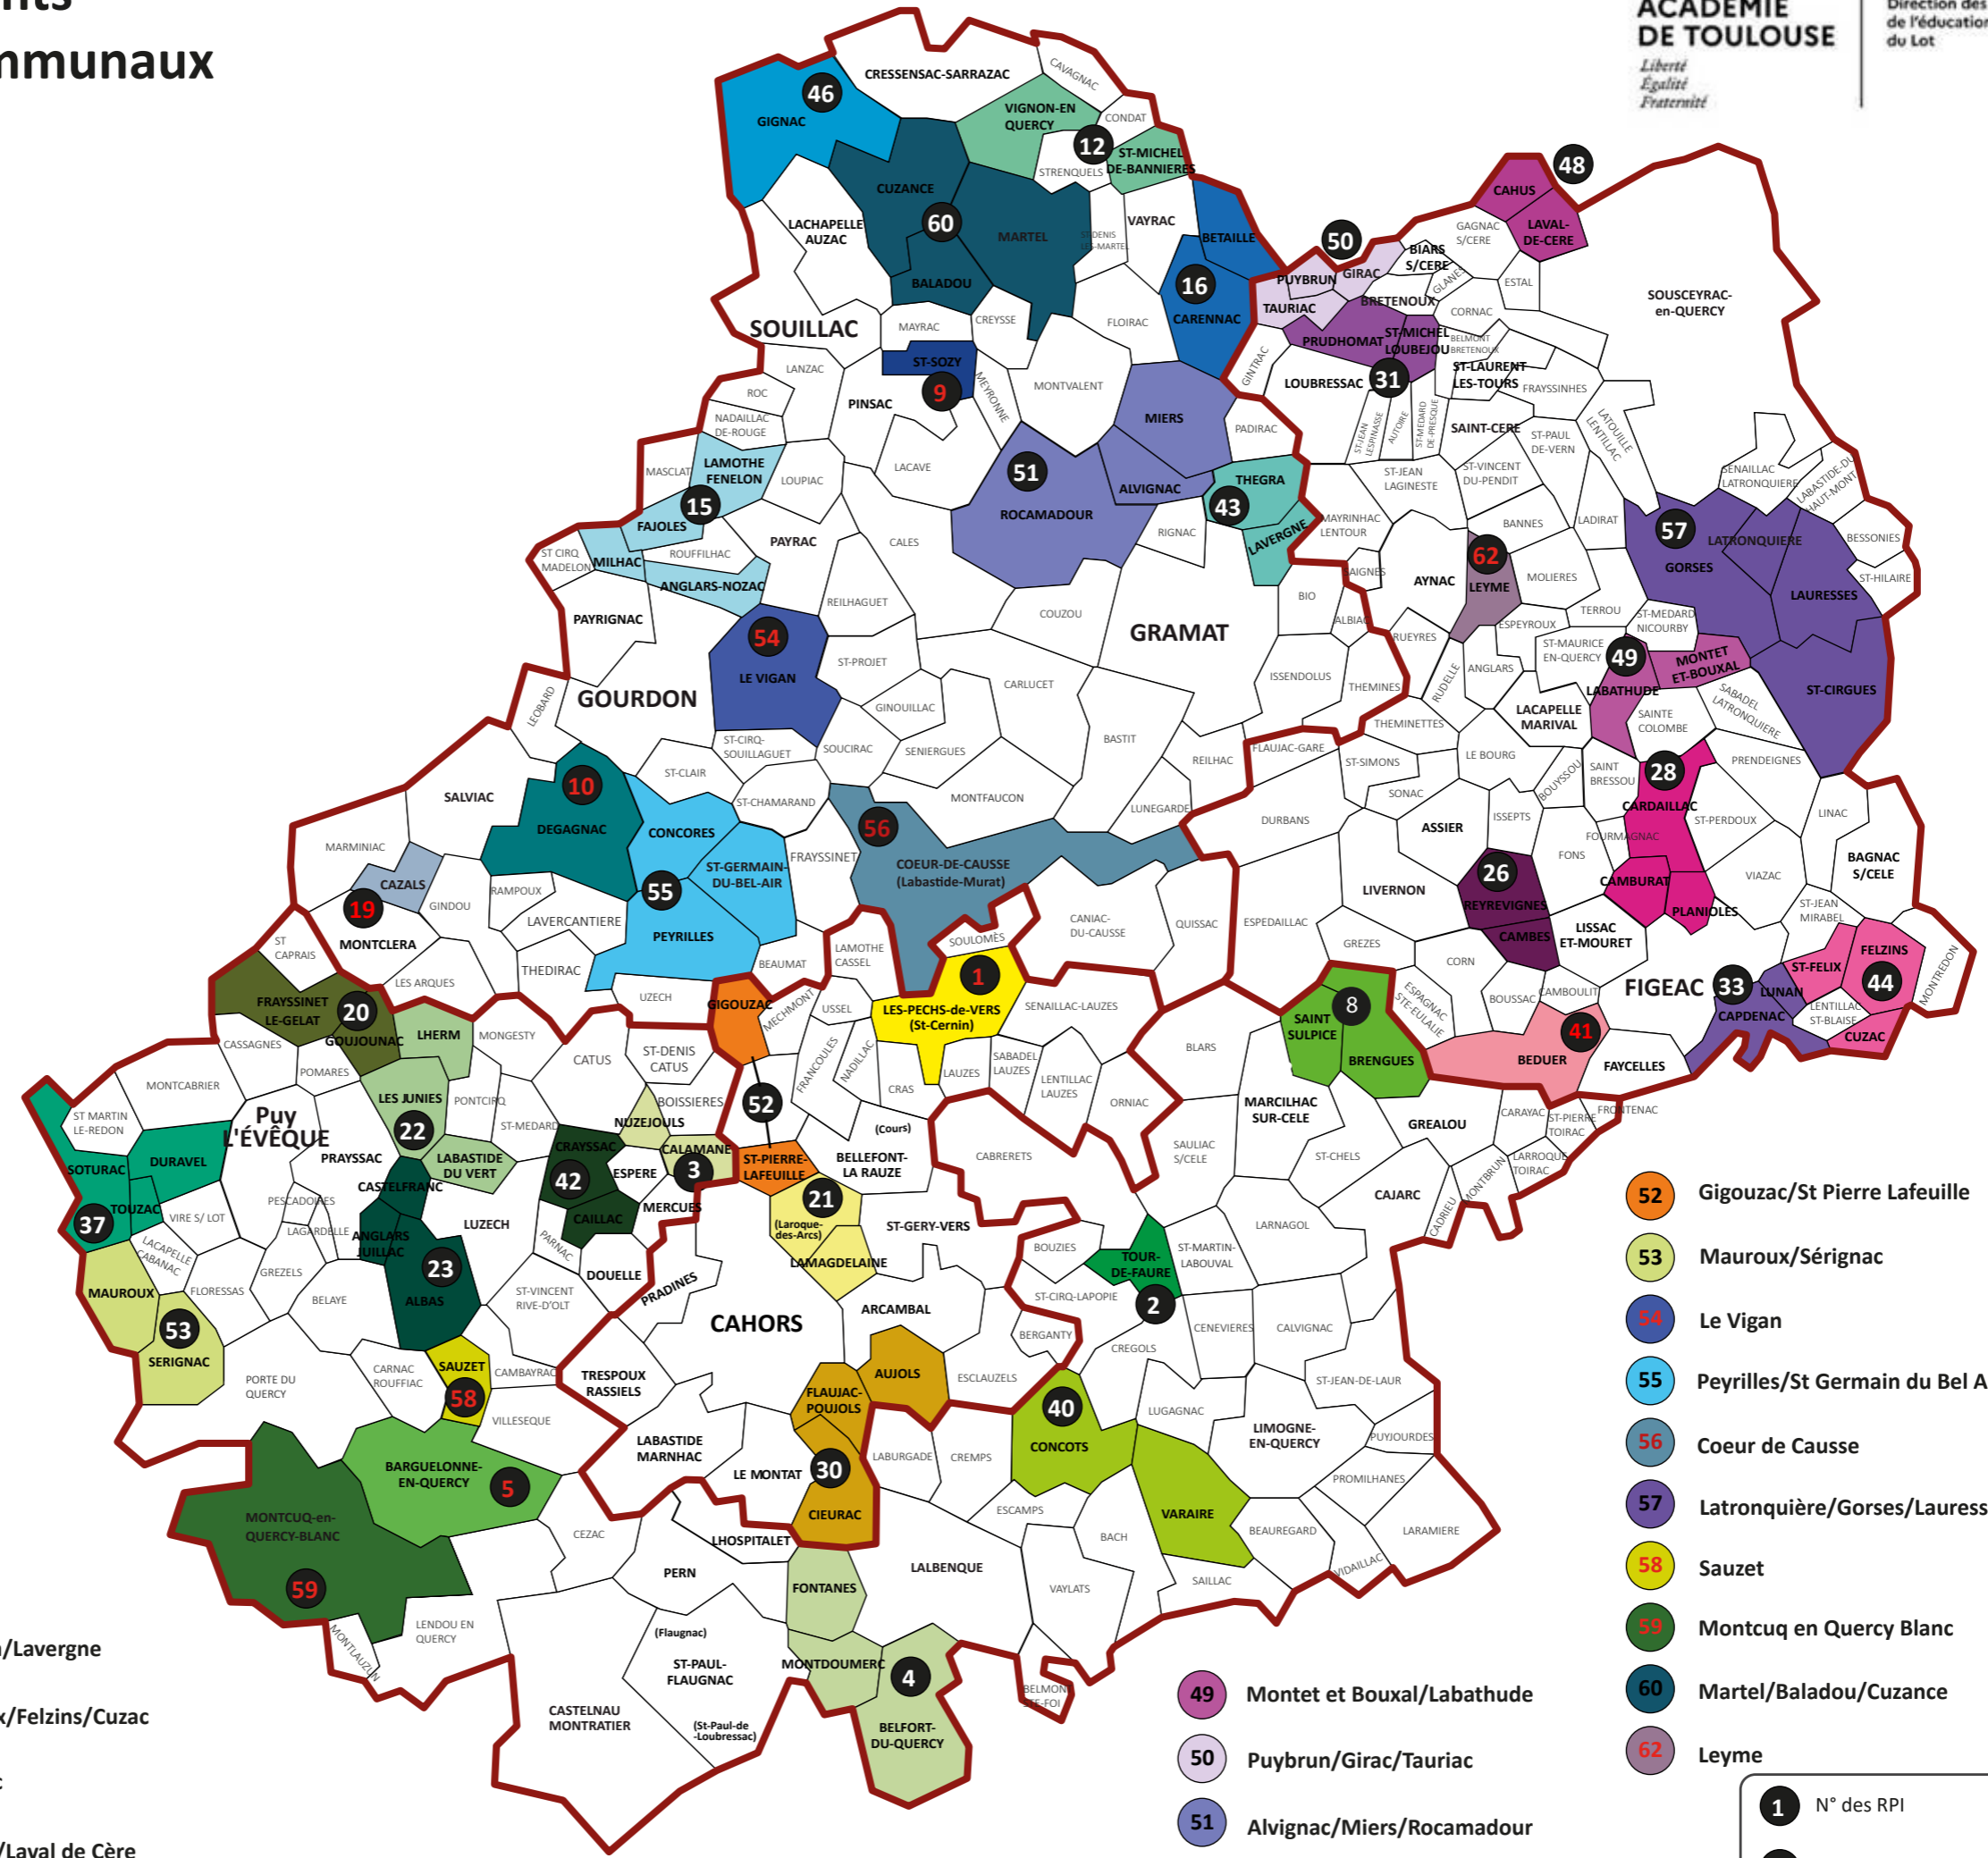

Carte des Regroupements Pédagogiques Intercommunaux (RPI)

Dernière mise à jour : juin 2026

- 1 Les Pechs de Vers
- 2 Tour de Faure
- 3 Nuzéjols/Calamane
- 4 Belfort du Quercy/Montdoumerc/Fontanes
- 5 Barguelonne en Quercy
- 8 St Sulpice/Brengues
- 9 Saint-Sozy
- 10 Dégagnac
- 12 Vignon en Quercy/St Michel de Bannières
- 15 Fajoles/Lamothe Fénelon/Milhac/Anglars-Nozac
- 16 Bétaille/Carennac
- 19 Cazals
- 20 Frayssinet le Gélat/Goujounac
- 21 Bellefont la Rauze (Laroque des Arcs/Lamagdelaine)
- 22 Lherm/Les Junies/Labastide du Vert
- 23 Albas/Anglars Juillac/Castelfranc
- 26 Reyrevignes/Cambes
- 28 Camburat/Planioles/Cardaillac
- 30 Flaujac-Poujols/Aujols/Cieurac
- 31 Prudhomat/St Michel de Loubejou
- 33 Lunan/Capdenac
- 37 Soturac/Duravel/Touzac
- 40 Varaire/Concots
- 41 Beduer
- 42 Crayssac/Caillac
- 43 Thegra/Lavergne
- 44 St Félix/Felzins/Cuzac
- 46 Gignac
- 48 Cahus/Laval de Cère

- 52 Gigouzac/St Pierre Lafeuille
- 53 Mauroux/Sérignac
- 54 Le Vigan
- 55 Peyrilles/St Germain du Bel Air/Concours
- 56 Coeur de Causse
- 57 Latronquière/Gorses/Lauresse/St Cirgues
- 58 Sauzet
- 59 Montcuq en Quercy Blanc
- 60 Martel/Baladou/Cuzance
- 62 Leyme

- 49 Montet et Bouxal/Labathude
- 50 Puybrun/Girac/Tauriac
- 51 Alvignac/Miers/Rocamadour

1 N° des RPI
1 N° des RPI concentrés

Limites de circonscriptions