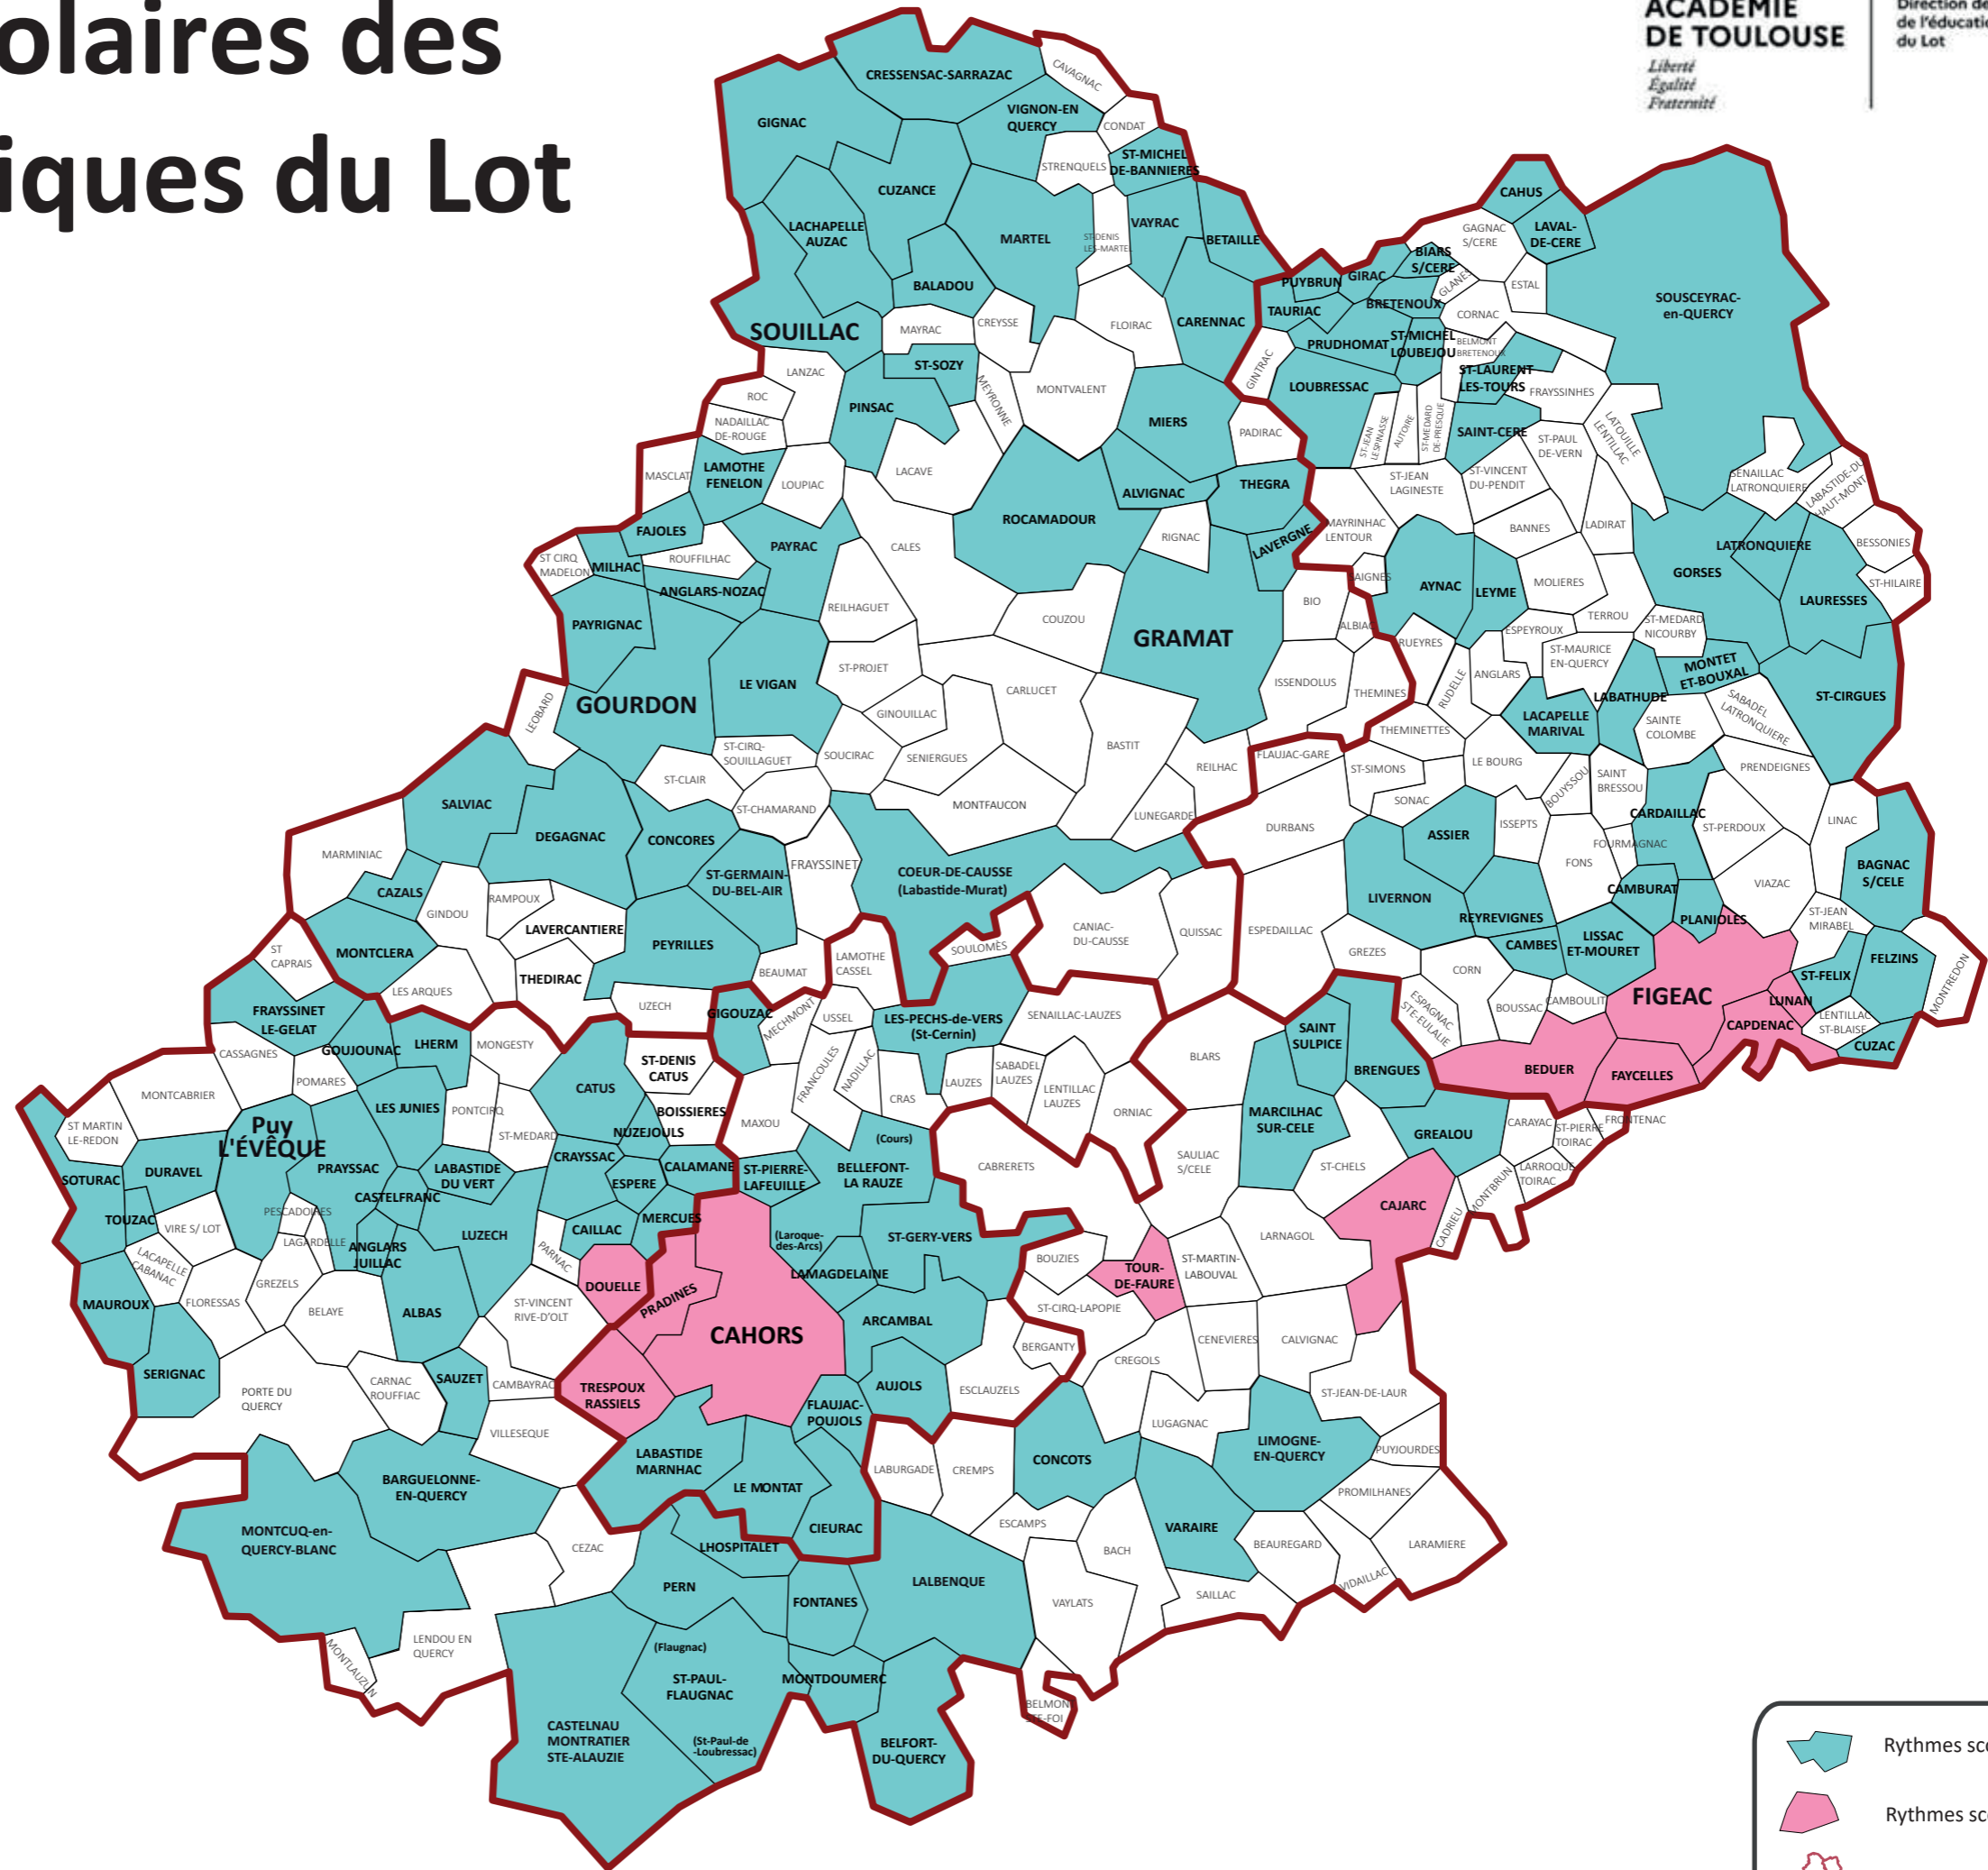

# Rythmes scolaires des Écoles Publiques du Lot 2026-2027

	Rythmes scolaire 4 jours/semaine
	Rythmes scolaires 4,5 jours/semaine
	Limites de circonscriptions