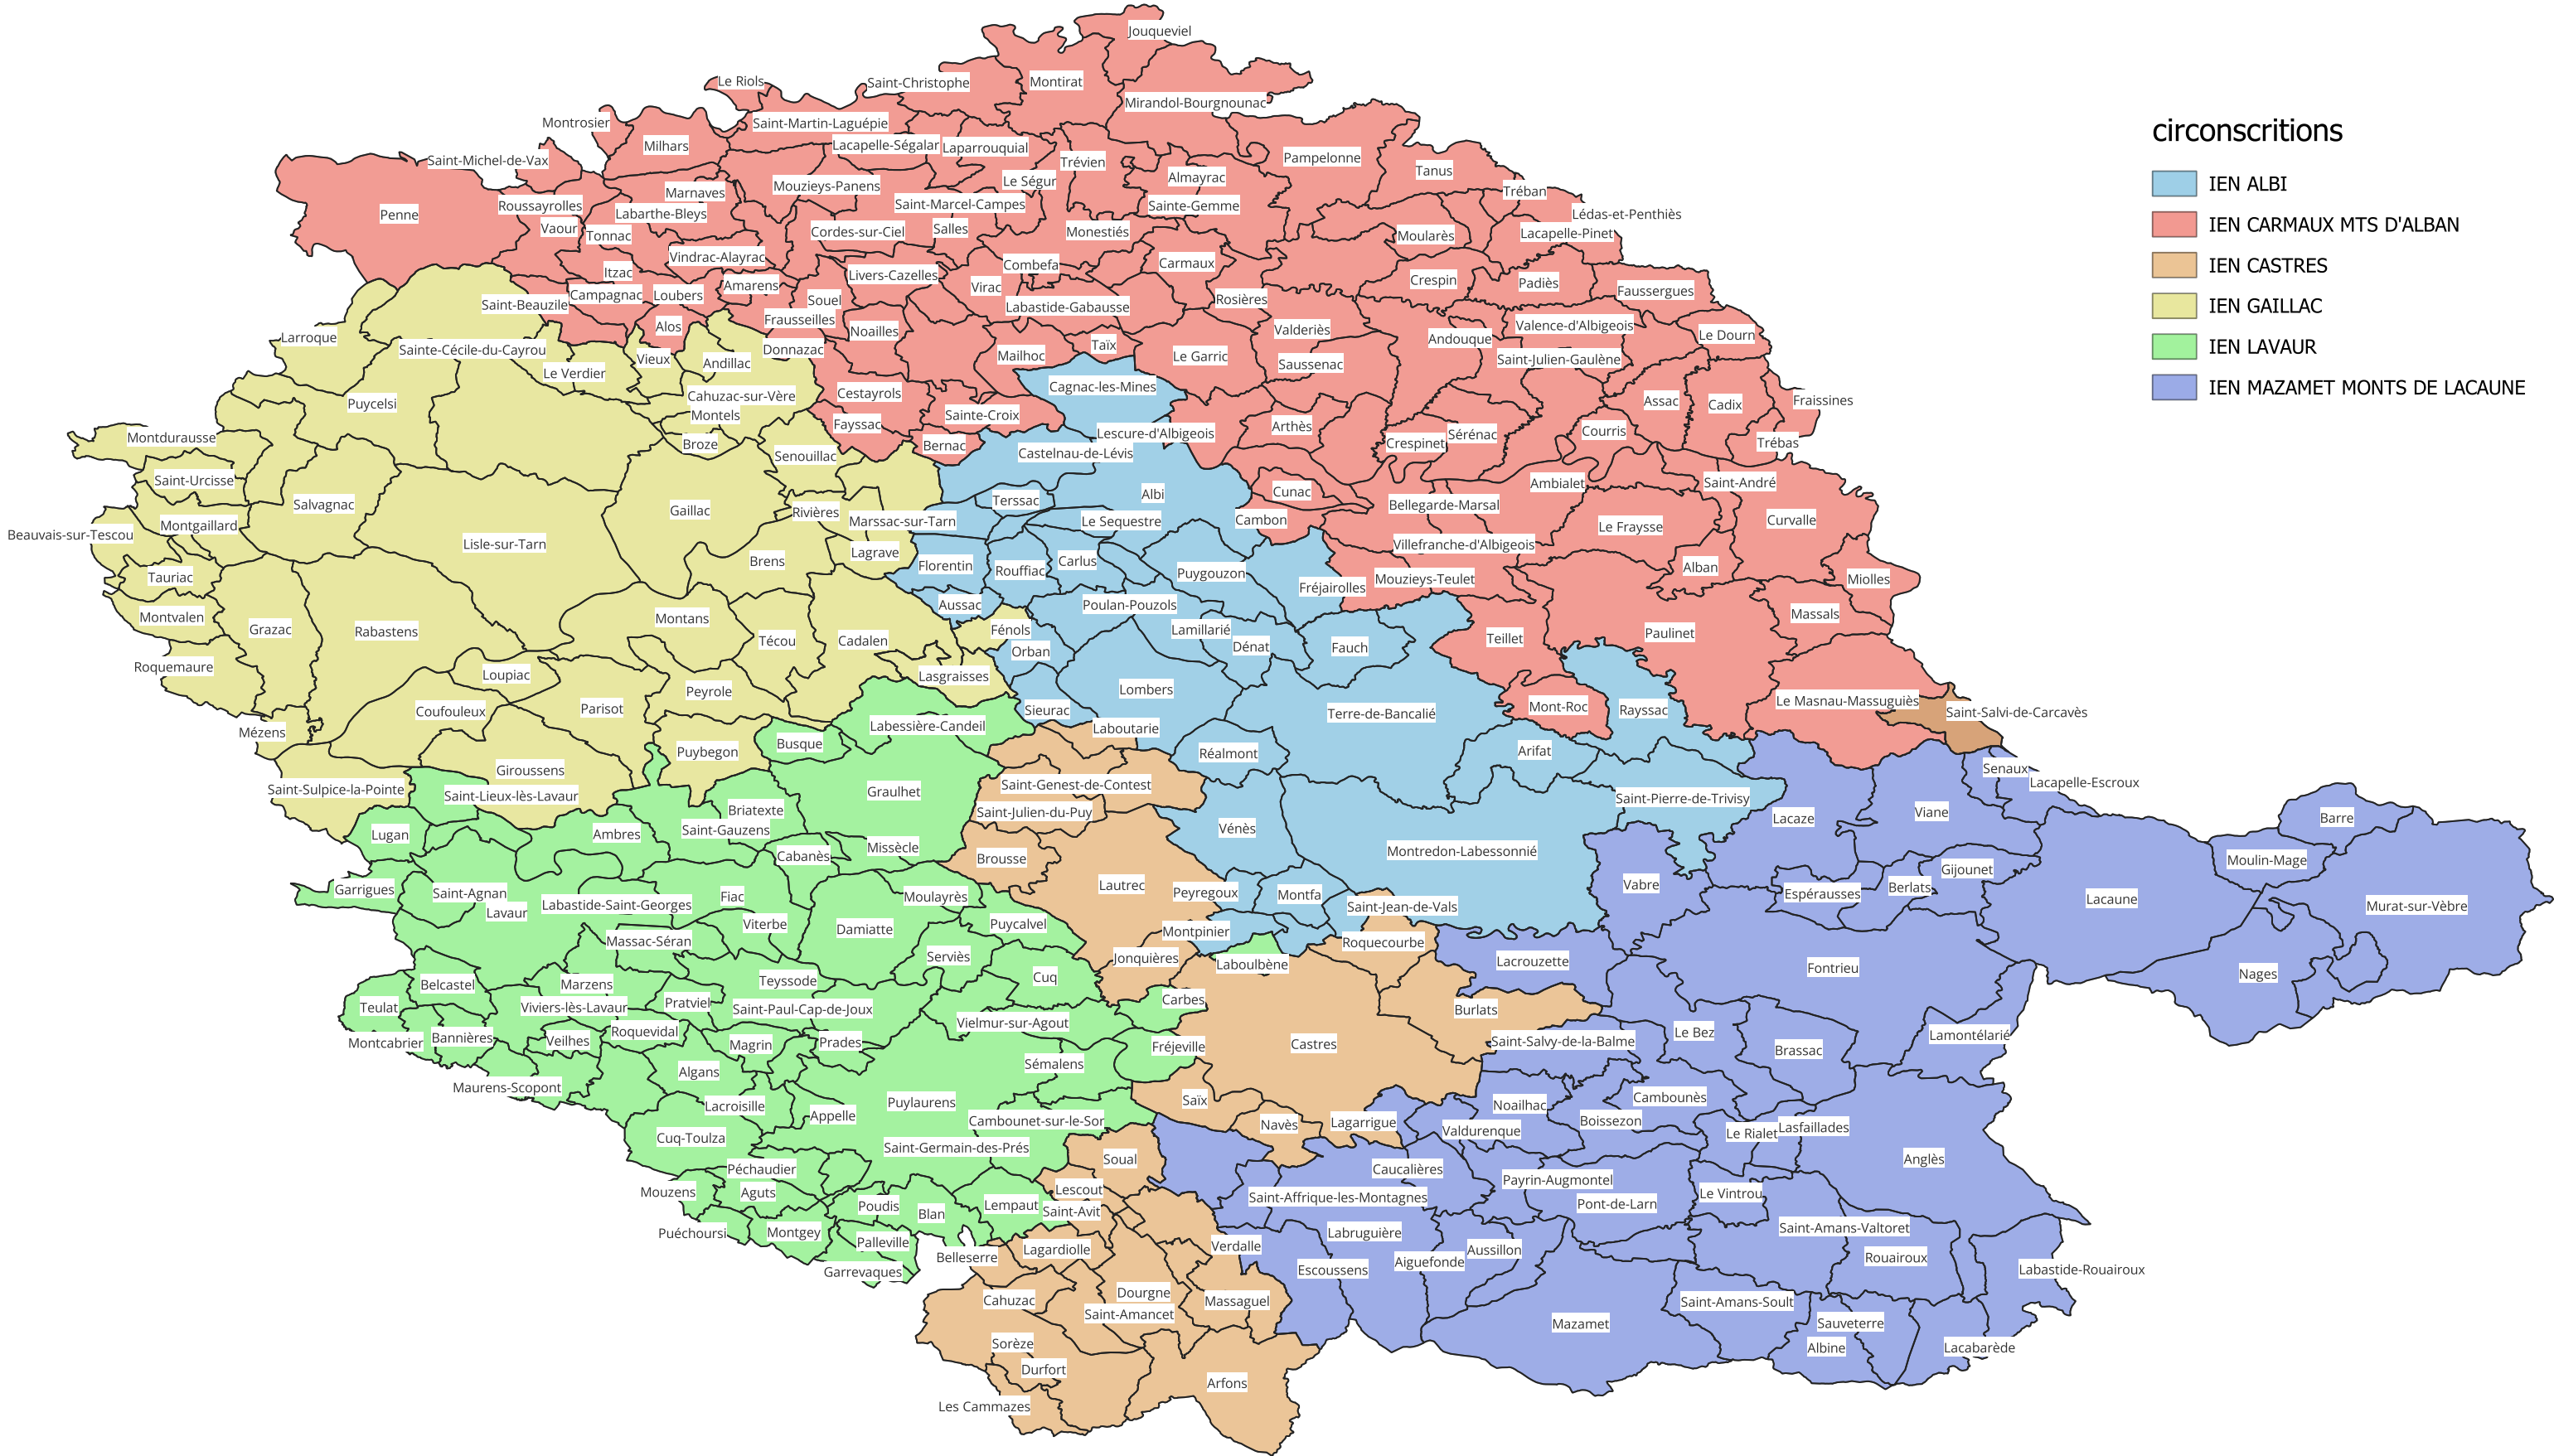

CARTE DES CIRCONSCRIPTIONS - Rentrée 2026

- circonscriptions**
- IEN ALBI
 - IEN CARMAUX MTS D'ALBAN
 - IEN CASTRES
 - IEN GAILLAC
 - IEN LAVAUR
 - IEN MAZAMET MONTS DE LACAUNE